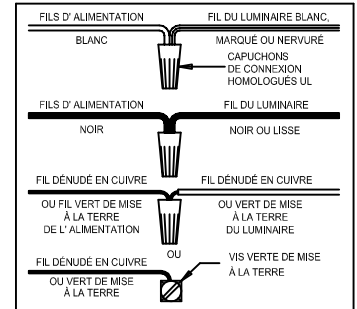

### FIXTURE ASSEMBLY STEPS:

1. N → M
2. P → L

B, C, G & P  
(NOT FURNISHED)  
(NO INCLUIDA)  
(NON FOURNIE)

P300045

P300046

# Instructions d'Assemblage et Installation

**MISE EN GARDE:** Lire les instructions avec soin et couper le courant au disjoncteur central avant de commencer l'installation.

\*\*\*\*\*

**AVERTISSEMENT** - S'il y a d'autres mécanismes régulateurs qui s'emploient avec ce dispositif, suivre soigneusement les instructions pour satisfaire aux exigences NEC. Si vous avez des questions, consulter un électricien qualifié.

**MISE EN GARDE** - Le verre est toujours fragile; maniez le(s) composant(s) et/ou l' (les) ampoule(s) avec prudence.

\*\*\*\*\*