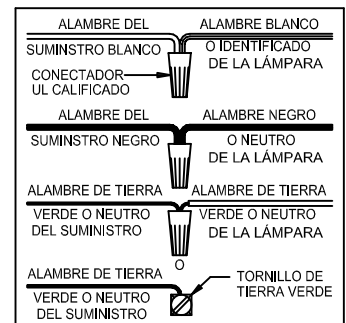

Instrucciones de ensamblaje e instalación

Precaución: Lea cuidadosamente las instrucciones y desconecte la electricidad del cortacircuitos principal antes de iniciar la instalación.

*****
ADVERTENCIA - Si usa algún dispositivo especial de control con este aparato de luz, siga las instrucciones cuidadosamente para asegurar la completa conformidad con los requisitos N.E.C. Si existe alguna duda, contacte un electricista calificado.

ADVERTENCIA - Este producto contiene sustancias químicas que según el Estado de California causa cáncer, defectos de nacimiento y (o) daño al sistema reproductor. Lavarse bien las manos después de instalar, manipular, limpiar o tocar de manera alguna este producto.

PRECAUCION - El vidrio es frágil; tenga cuidado al manipular el (los) elemento(s) de vidrio y/o la(s) bombilla(s).
*****

Instructions d'Assemblage et Installation

Mise en garde: Lire les instructions avec soin et couper le courant au disjoncteur central avant de commencer l'installation.

*****
AVERTISSEMENT - S'il y a d'autres mécanismes régulateurs qui s'emploient avec ce dispositif, suivre soigneusement les instructions pour satisfaire aux exigences NEC. Si vous avez des questions, consulter un électricien qualifié.

AVERTISSEMENT - Ce produit contient des composants chimiques qui selon L'état de Californie provoquent un cancer, des infirmités de naissance et (ou) du mal au système reproductif. Il faut laver les mains soigneusement après avoir installé, manipulé, nettoyé, ou autrement touché ce produit.

MISE EN GARDE - Le verre est toujours fragile; maniez le(s) composant(s) et/ou l' (les) ampoule(s) avec prudence.
*****