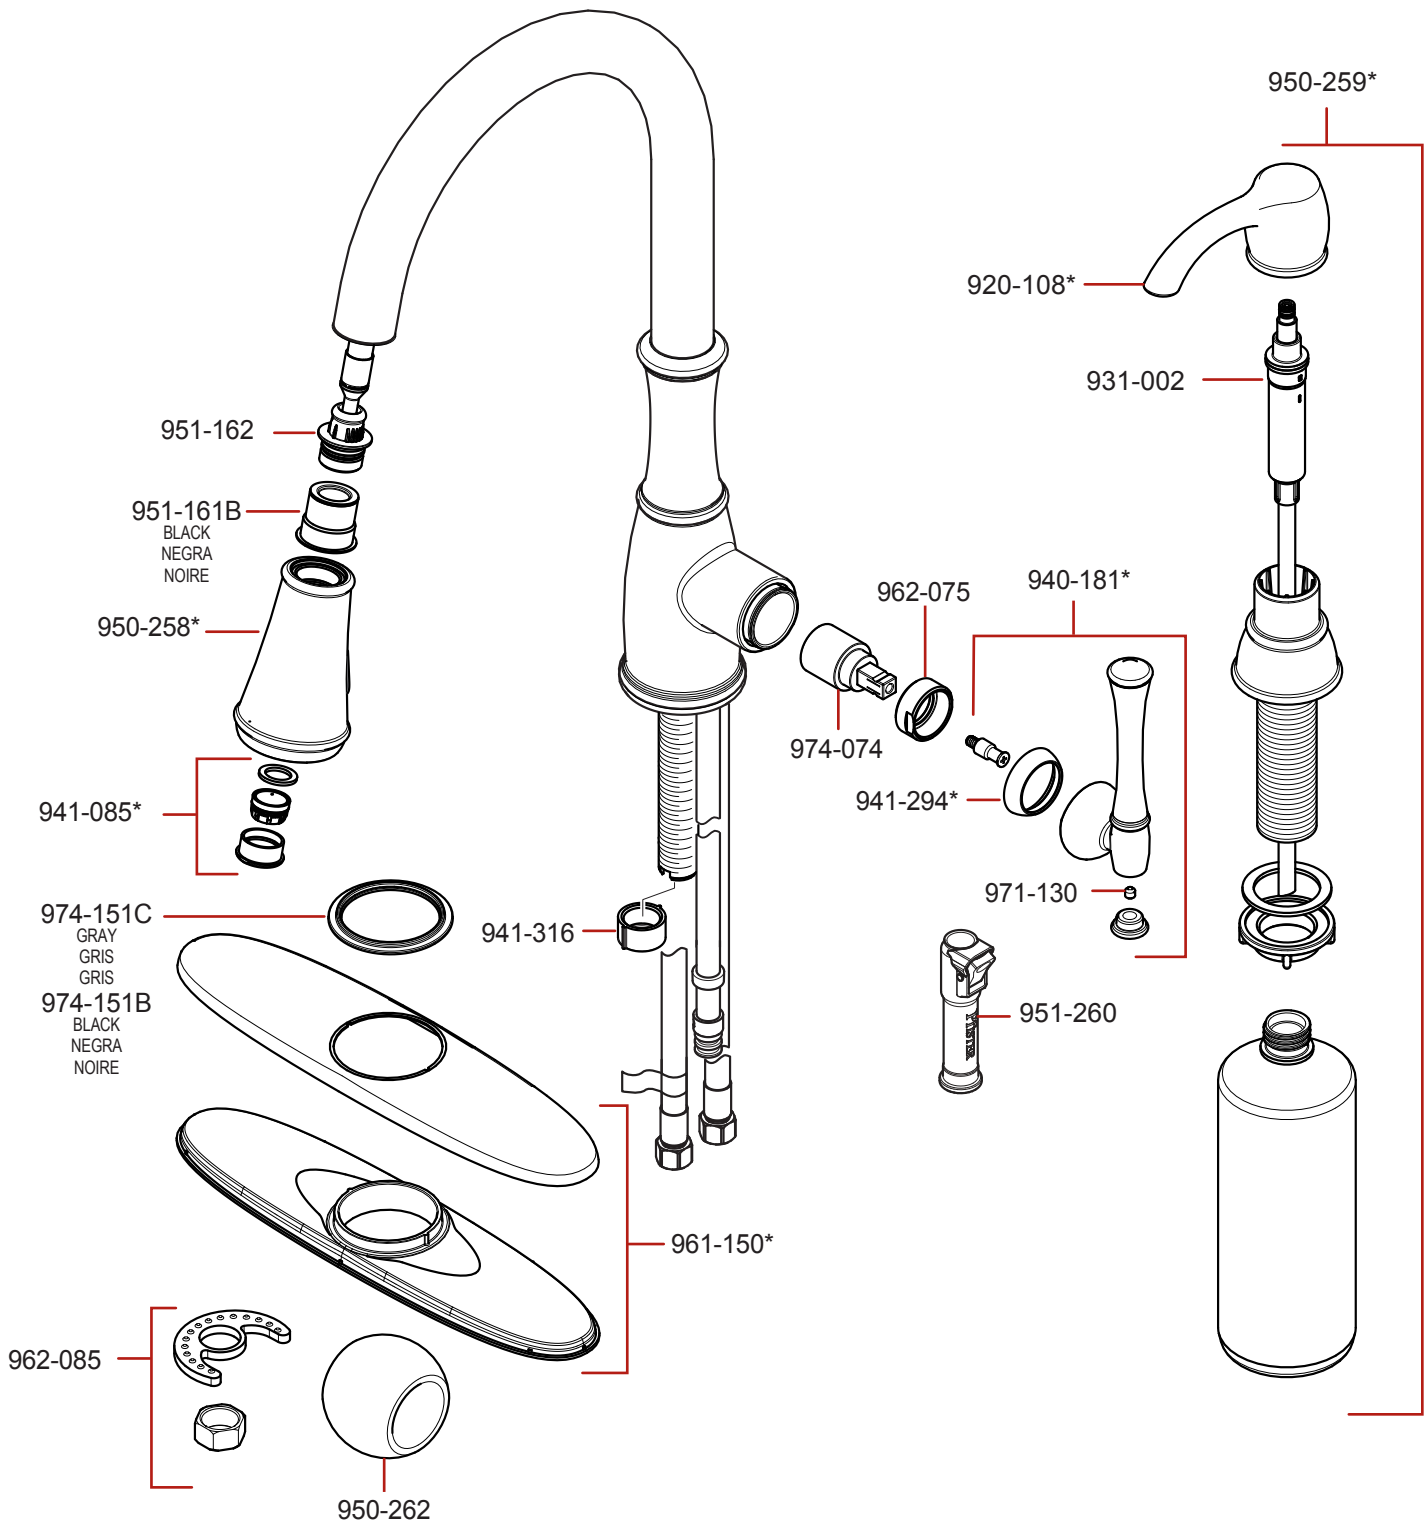

GT529-WH1 Parts Explosion • Despiece de piezas • Vue éclatée des pièces

| | English | Español | Français |
|---|------------------------------|------------------------------------|---------------------------------------|
| * | Replace * with Finish Letter | Sustitue * con la letra de acabado | Remplace * avec la lettre de finition |
| A | Polished Chrome | Cromo Pulido | Chrome Poli |
| S | Stainless Steel | Acero Inoxidable | Acier Inoxydable |
| Y | Tuscan Bronze | Bronce Toscano | Bronze Le Toscan |