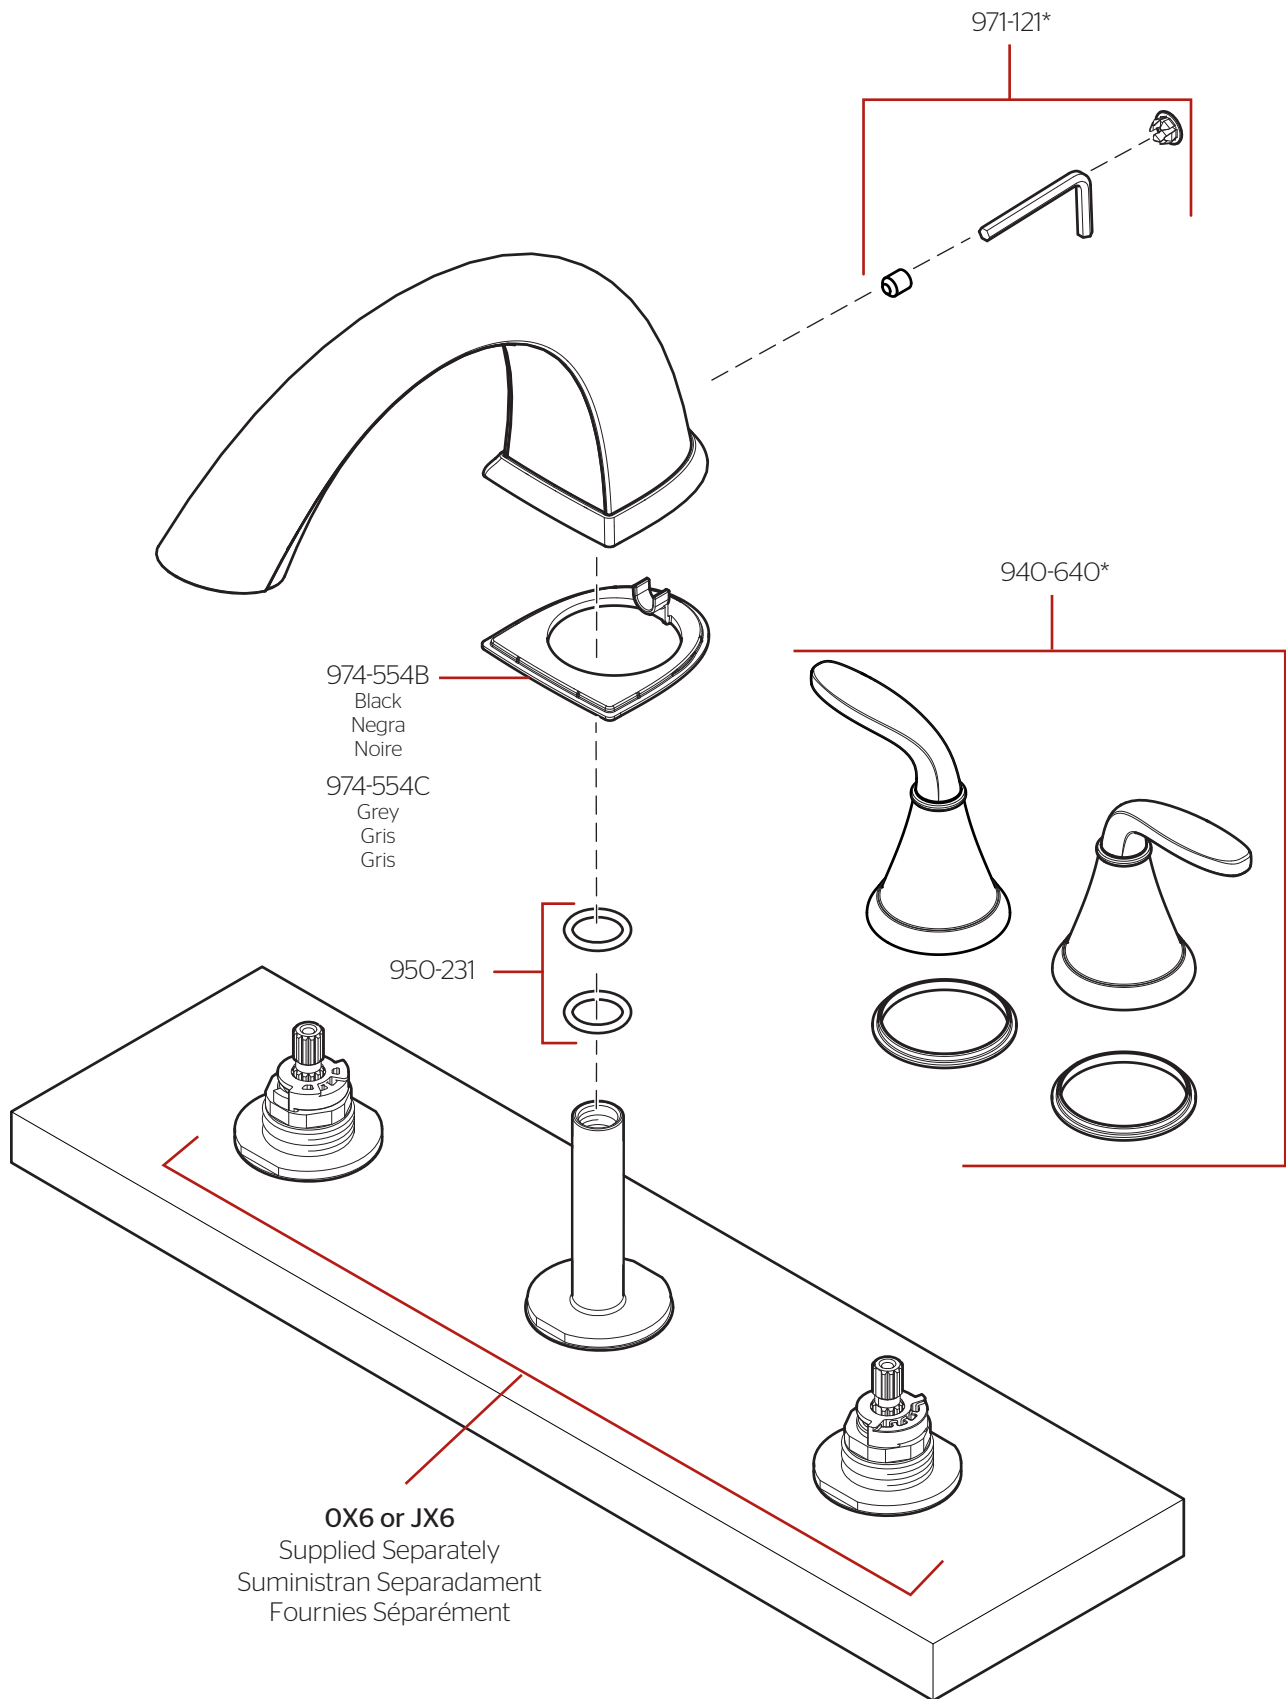

# RT6-5WF • Parts Explosion • Despiece de Piezas • Vue Éclatée des Pièces

**If deck thickness exceeds 1 3/8" (35 mm), Pfister™ Stem Extension Kit 974-375 must be used.**

Si el grosor de la plataforma excede 1 3/8 pulg. (35 mm), se debe utilizar un juego de extensión del vástago 974-375 de Pfister™.

Si l'épaisseur du plateau de montage dépasse 1 3/8 po. (35 mm), il est nécessaire d'utiliser un kit de prolongement de tiges Pfister™ 974-375.

	English	Español	Français
*	Replace * with Finish Letter	Sustitue * con la letra de acabado	Remplace * avec la lettre de finition
A	Polished Chrome	Cromo Pulido	Chrome Poli
K	Brushed Nickel	Níquel Cepillado	Nickel Brossé
Y	Tuscan Bronze	Bronce Toscano	Bronze Le Toscan