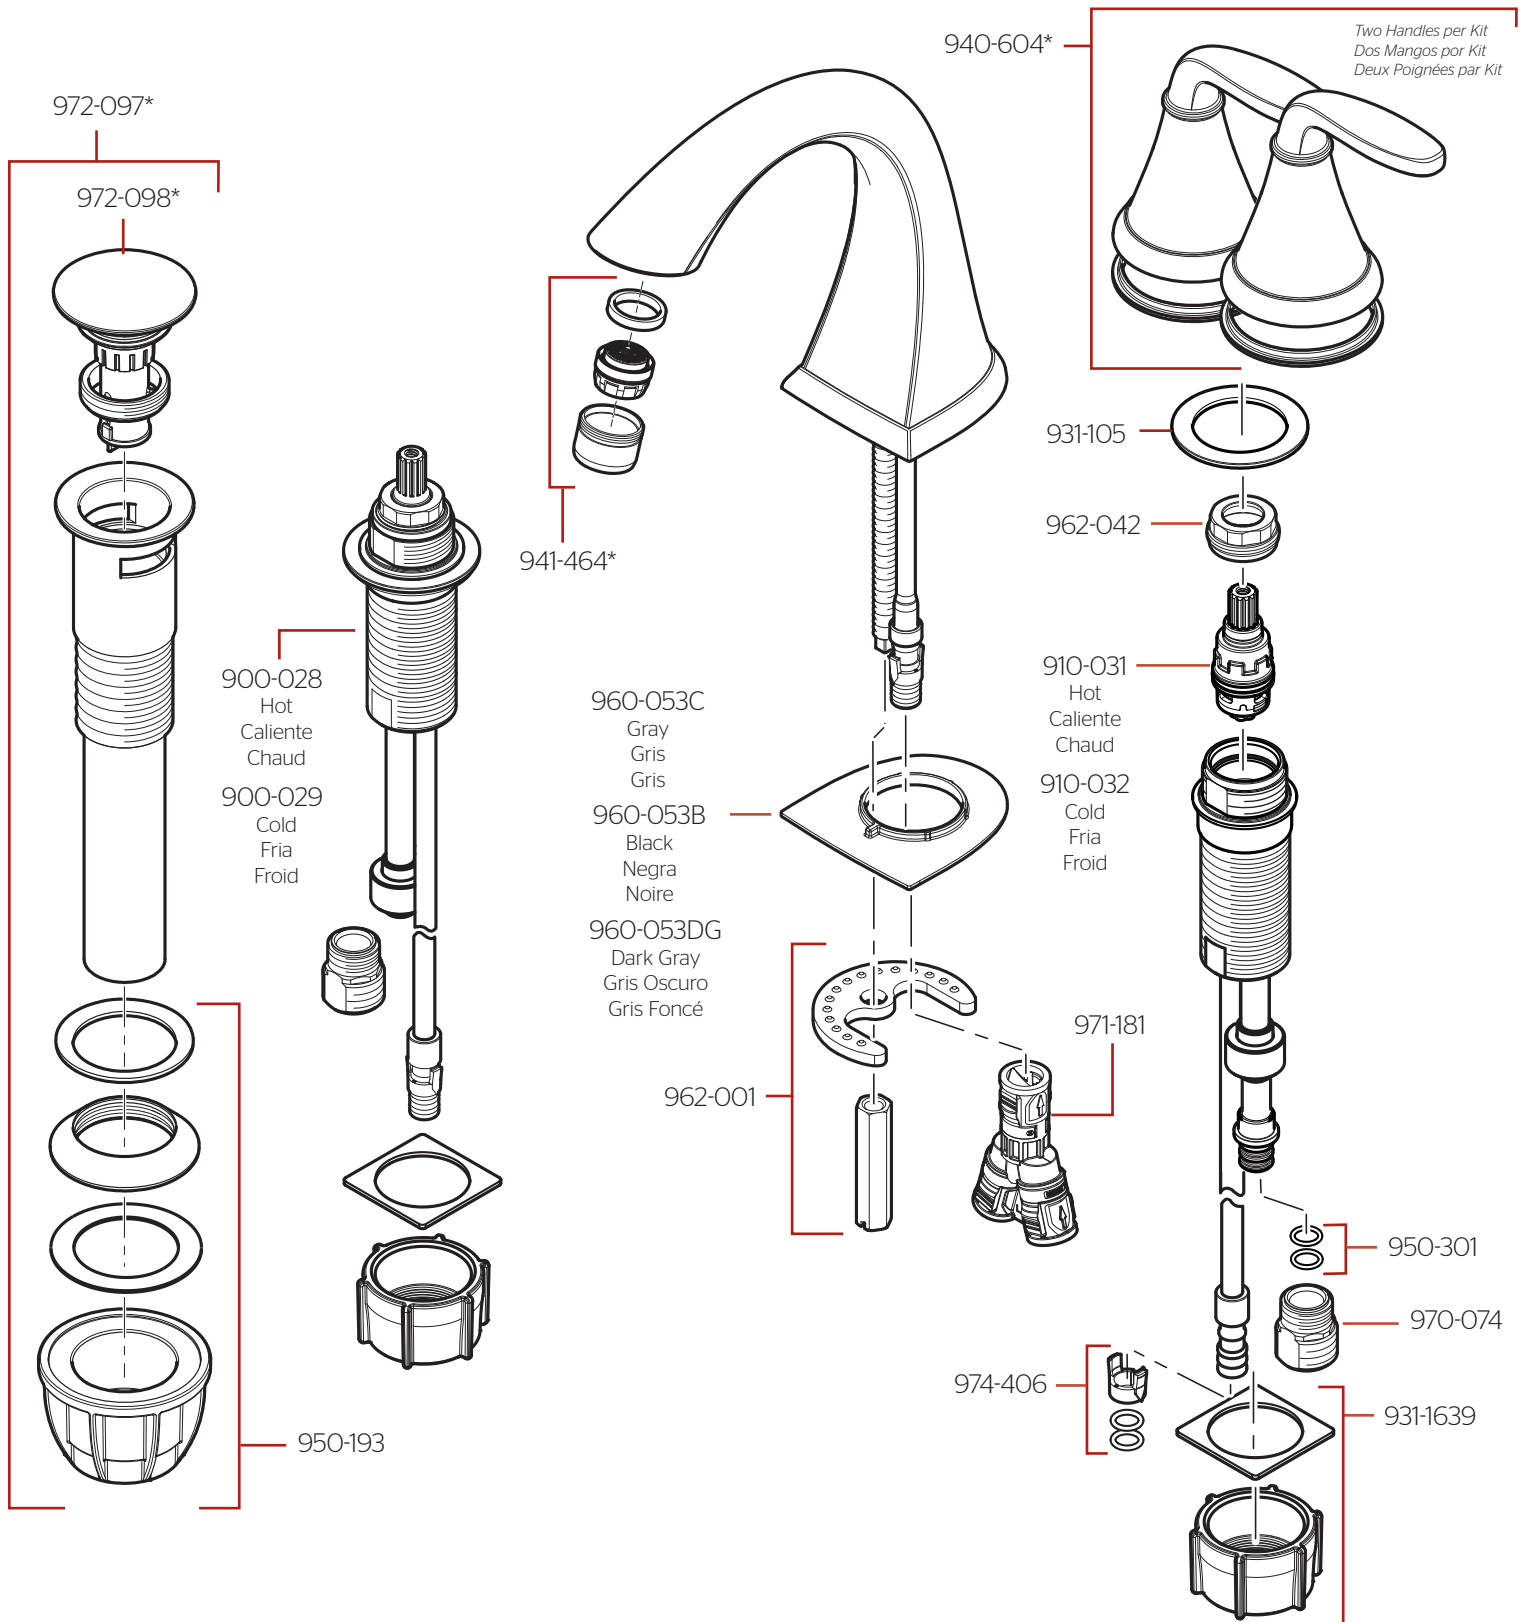

# LG49-WFO • Parts Explosion • Despiece de Piezas • Vue Éclatée des Pièces

	English	Español	Français
*	Replace * with Finish Letter	Sustitue * con la letra de acabado	Remplace * avec la lettre de finition
A	Polished Chrome	Cromo Pulido	Chrome Poli
J	PVD Brushed Nickel	PVD Niquel Cepillado	PVD Nickel Brosse
Y	Tuscan Bronze	Bronce Toscano	Bronze Le Toscan

**If installation surface depth is thicker than 2", order Valve Extension Kit 900-072 / 900-073.**

Si la profundidad superficie del fregadero es más gruesa que 51mm, por favor pida la pieza de repuesto 900-072 / 900-073.

Si la profondeur de la surface de montage est plus épaisse que 51mm, SVP commandez le kit d'extension 900-072 / 900-073.