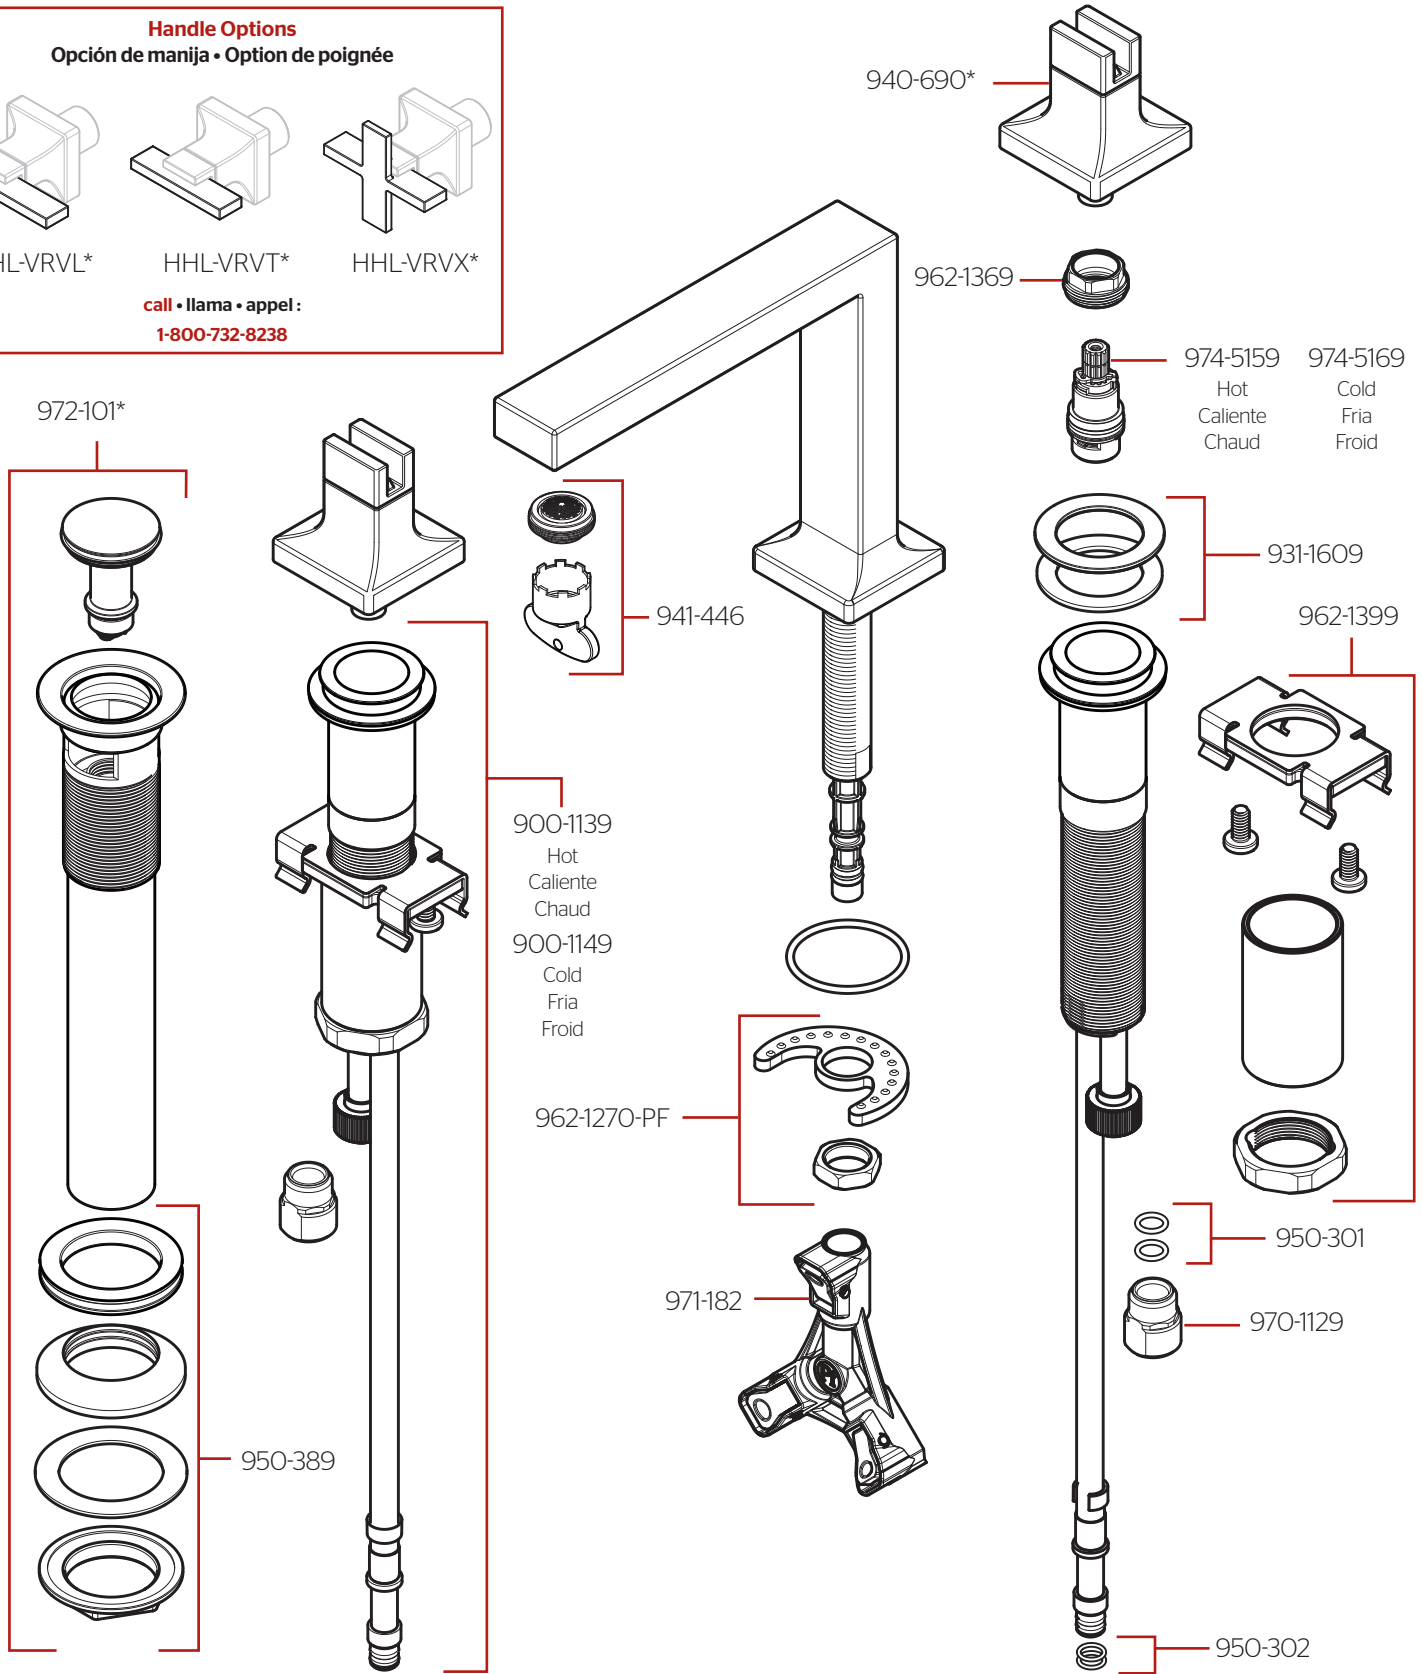

# LG49-VRV2 • Parts Explosion • Hoja de Piezas • Vue Éclatée des Pièces

**Handle Options**  
**Opción de manija • Option de poignée**

HHL-VRVL\*      HHL-VRVT\*      HHL-VRVX\*

**call • llama • appel:**  
**1-800-732-8238**

**If installation surface depth is thicker than 2", order Valve Extension Kit 900-072 / 900-073.**

Si la profundidad superficie del fregadero es más gruesa que 51mm, por favor pida la pieza de repuesto 900-072 / 900-073.  
 Si la profondeur de la surface de montage est plus épaisse que 51mm, SVP commandez le kit d'extension 900-072 / 900-073.