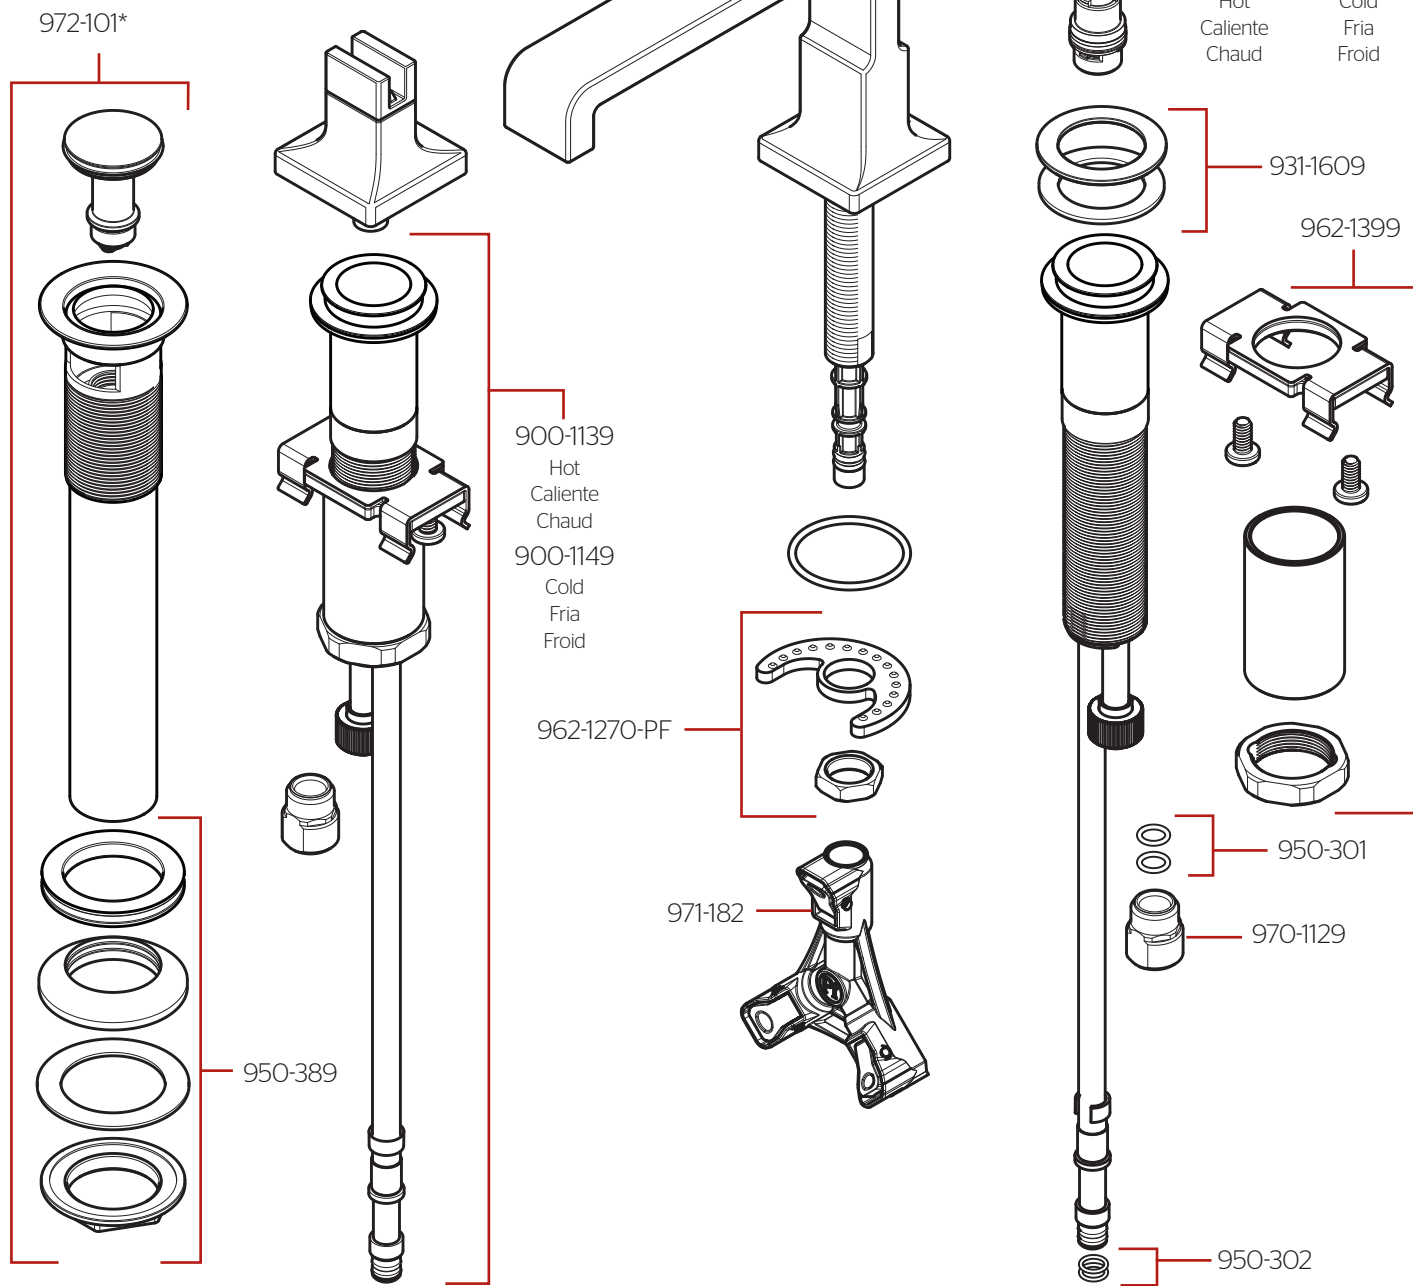

LG49-VRV1 • Parts Explosion • Hoja de Piezas • Vue Éclatée des Pièces

Handle Options
Opción de manija • Option de poignée

HHL-VRVL* HHL-VRVT* HHL-VRVX*

call • llama • appel:
1-800-732-8238

	English	Español	Français
*	Replace * with Finish Letter	Sustitue * con la letra de acabado	Remplace * avec la lettre de finition
A	Polished Chrome	Cromo Pulido	Chrome Poli
B	Matte Black	Negra Mate	Noir Mat
BG	Brushed Gold	Oro Cepillado	Or Balayé
D	PVD Polished Nickel	PVD Niquel Pulido	PVD Nickel Poli

If installation surface depth is thicker than 2", order Valve Extension Kit 900-072 / 900-073.

Si la profundidad superficie del fregadero es más gruesa que 51mm, por favor pida la pieza de repuesto 900-072 / 900-073.
 Si la profondeur de la surface de montage est plus épaisse que 51mm, SVP commandez le kit d'extension 900-072 / 900-073.