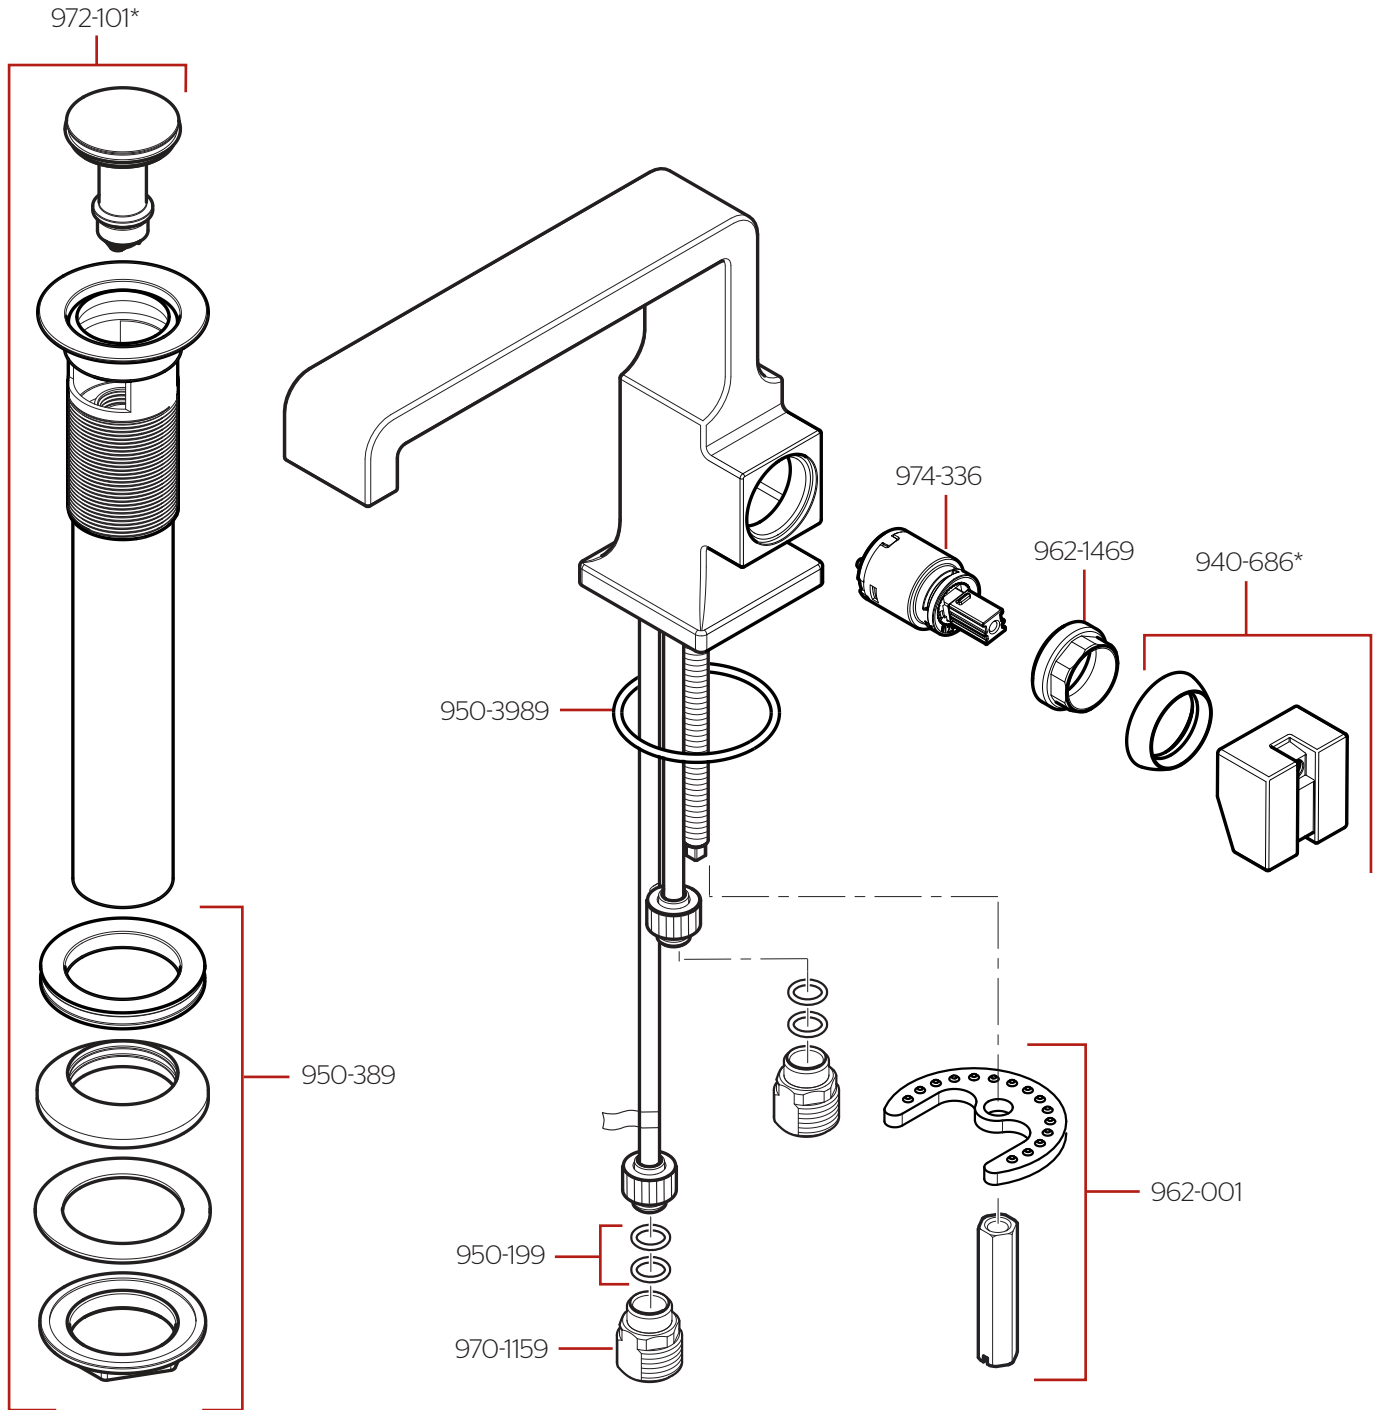

LG42-VRV • Parts Explosion • Hoja de Piezas • Vue Éclatée des Pièces

Handle Option • Opción de manija • Option de poignée

call • llama • appel :
1-800-732-8238

HHL-LG42VRVL*

	English	Español	Français
*	Replace * with Finish Letter	Sustitue * con la letra de acabado	Remplace * avec la lettre de finition
A	Polished Chrome	Cromo Pulido	Chrome Poli
B	Matte Black	Negra Mate	Noir Mat
BG	Brushed Gold	Oro Cepillado	Or Balayé
D	PVD Polished Nickel	PVD Niquel Pulido	PVD Nickel Poli