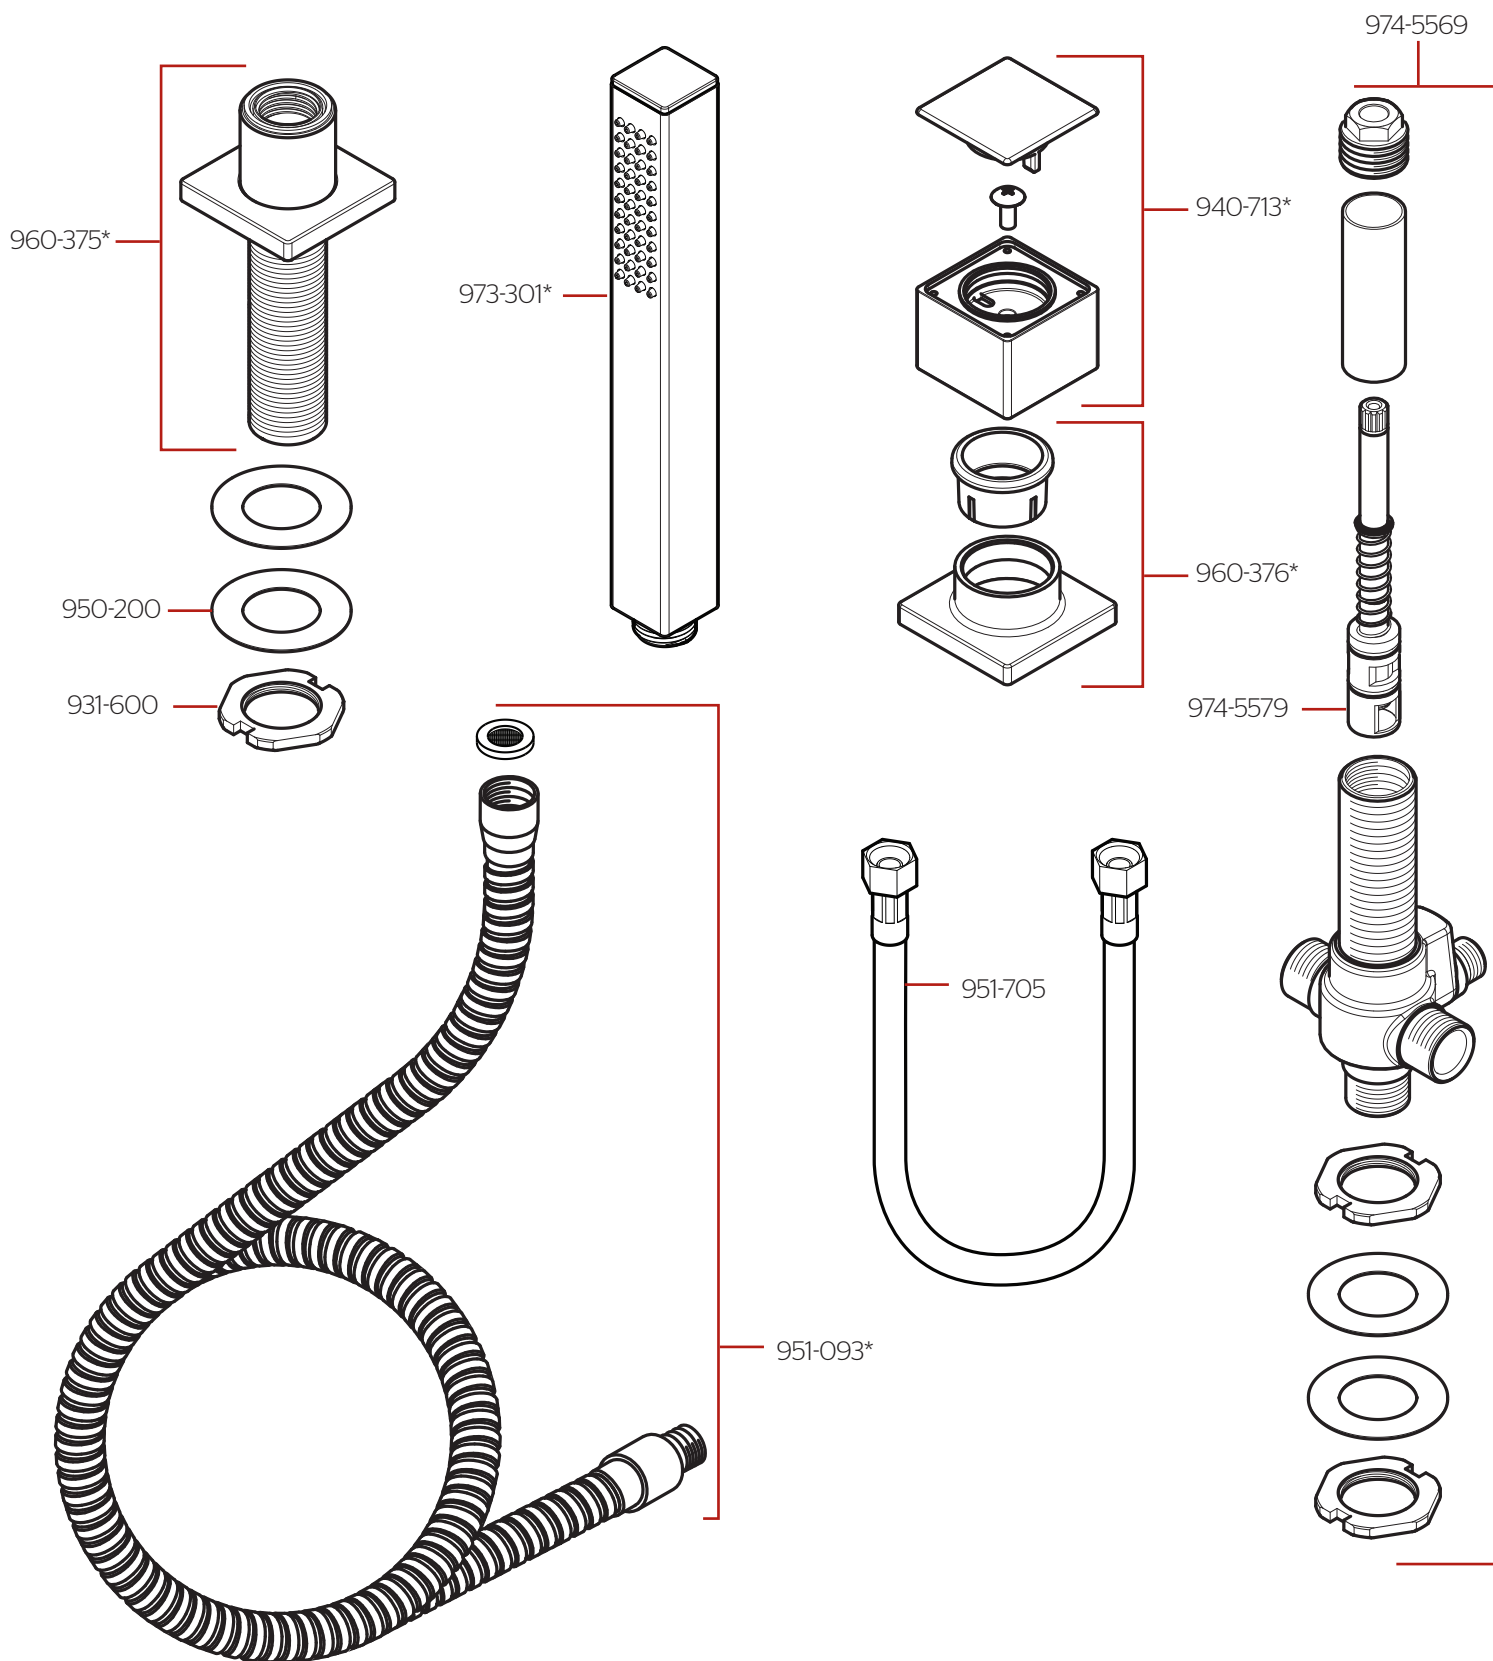

LG16-VRV • Parts Explosion • Hoja de Piezas • Vue Éclatée des Pièces

	English	Español	Français
*	Replace * with Finish Letter	Sustitue * con la letra de acabado	Remplace * avec la lettre de finition
A	Polished Chrome	Cromo Pulido	Chrome Poli
B	Matte Black	Negra Mate	Noir Mat
BG	Brushed Gold	Oro Cepillado	Or Balayé
D	PVD Polished Nickel	PVD Niquel Pulido	PVD Nickel Poli