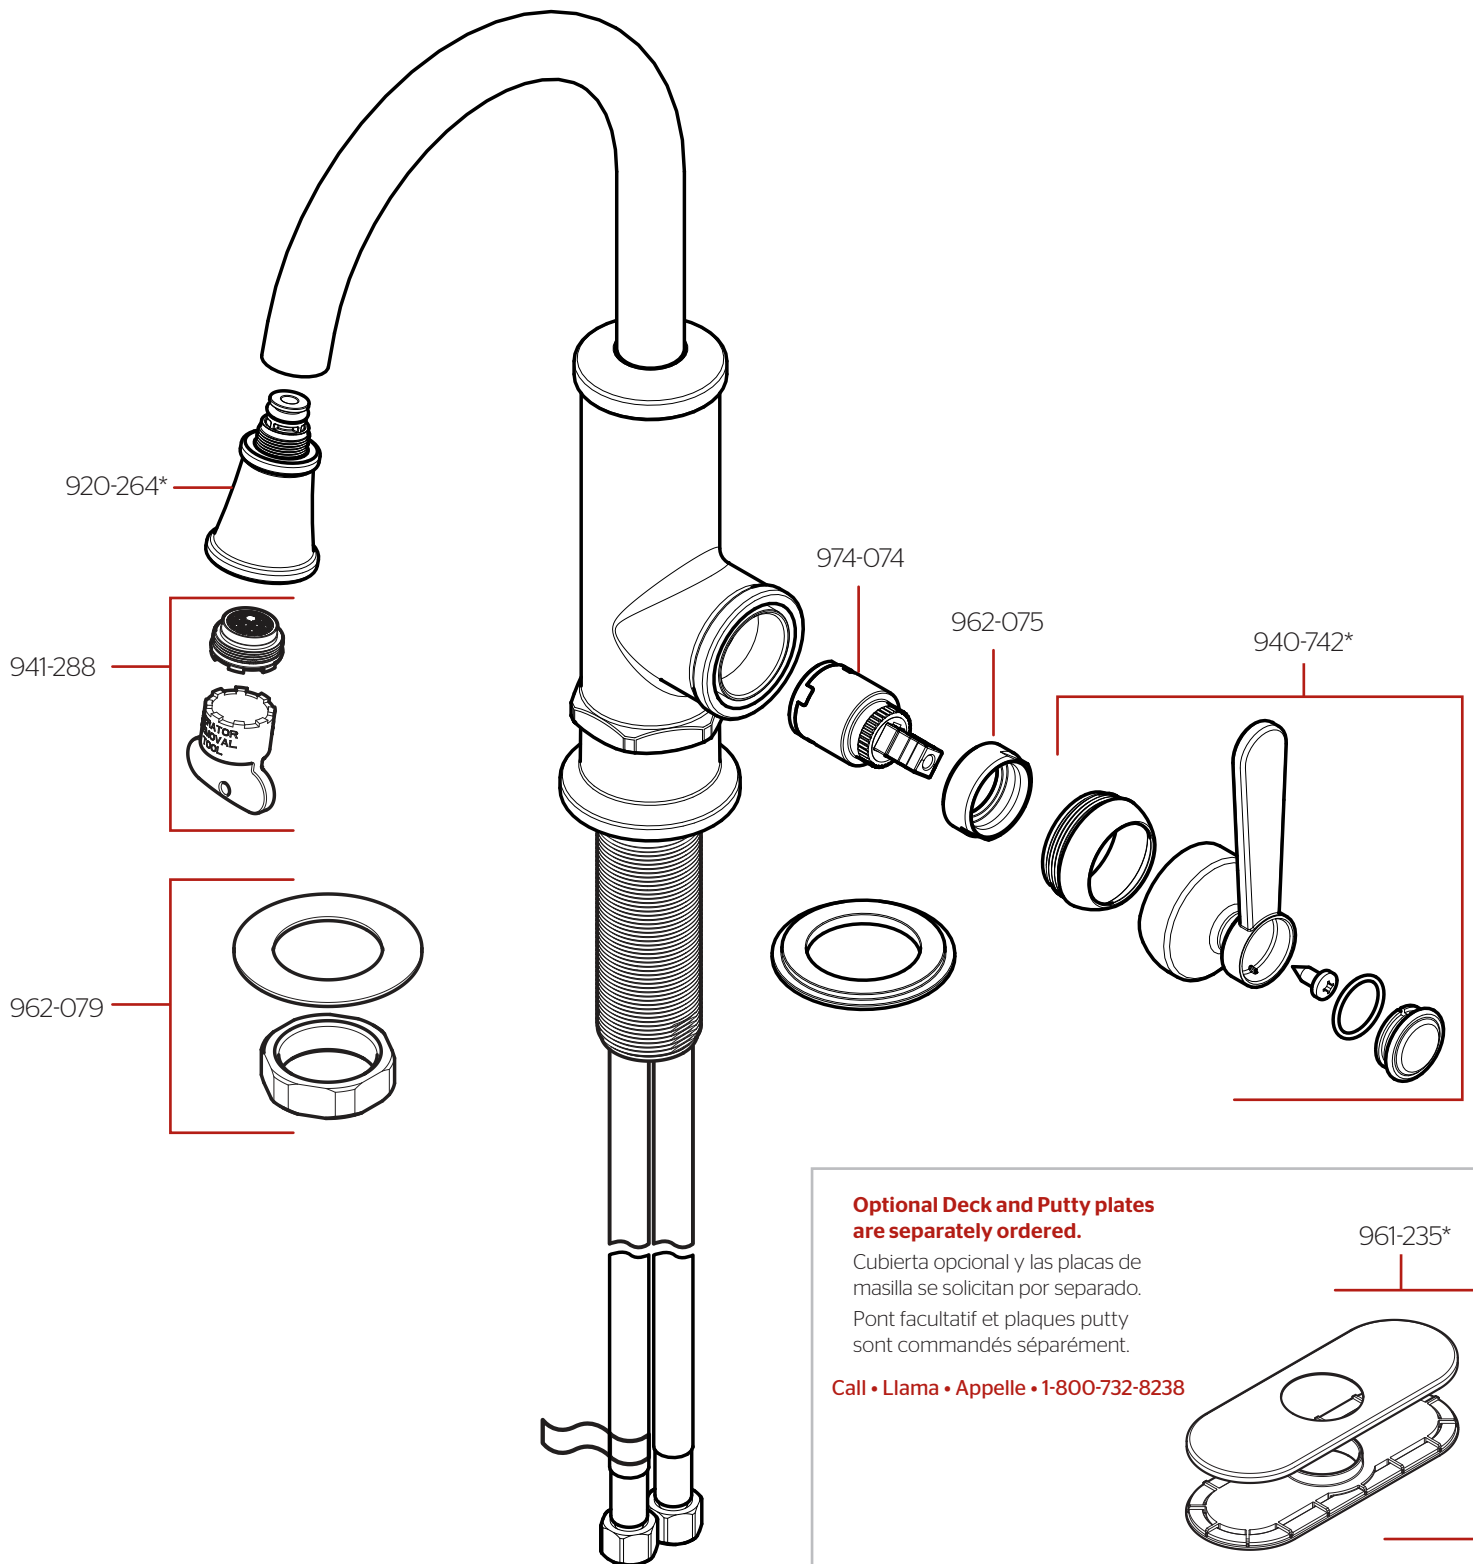

GT72-TD • Parts Explosion • Hoja de Despiece • Vue Éclatée des Pièces

Optional Deck and Putty plates are separately ordered.

Cubierta opcional y las placas de masilla se solicitan por separado.

Pont facultatif et plaques putty sont commandés séparément.

Call • Llama • Appelle • 1-800-732-8238

961-235*

	English	Español	Français
*	Replace * with Finish Letter	Sustitue * con la letra de acabado	Remplace * avec la lettre de finition
A	Polished Chrome	Cromo Pulido	Chrome Poli
BG	Brushed Gold	Oro Cepillado	Or Balayé
D	PVD Polished Nickel	PVD Niquel Pulido	PVD Nickel Poli
S	PVD Stainless Steel	PVD Acero Inoxidable	PVD Acier Inoxydable
Y	Tuscan Bronze	Bronce Toscano	Bronze Le Toscan