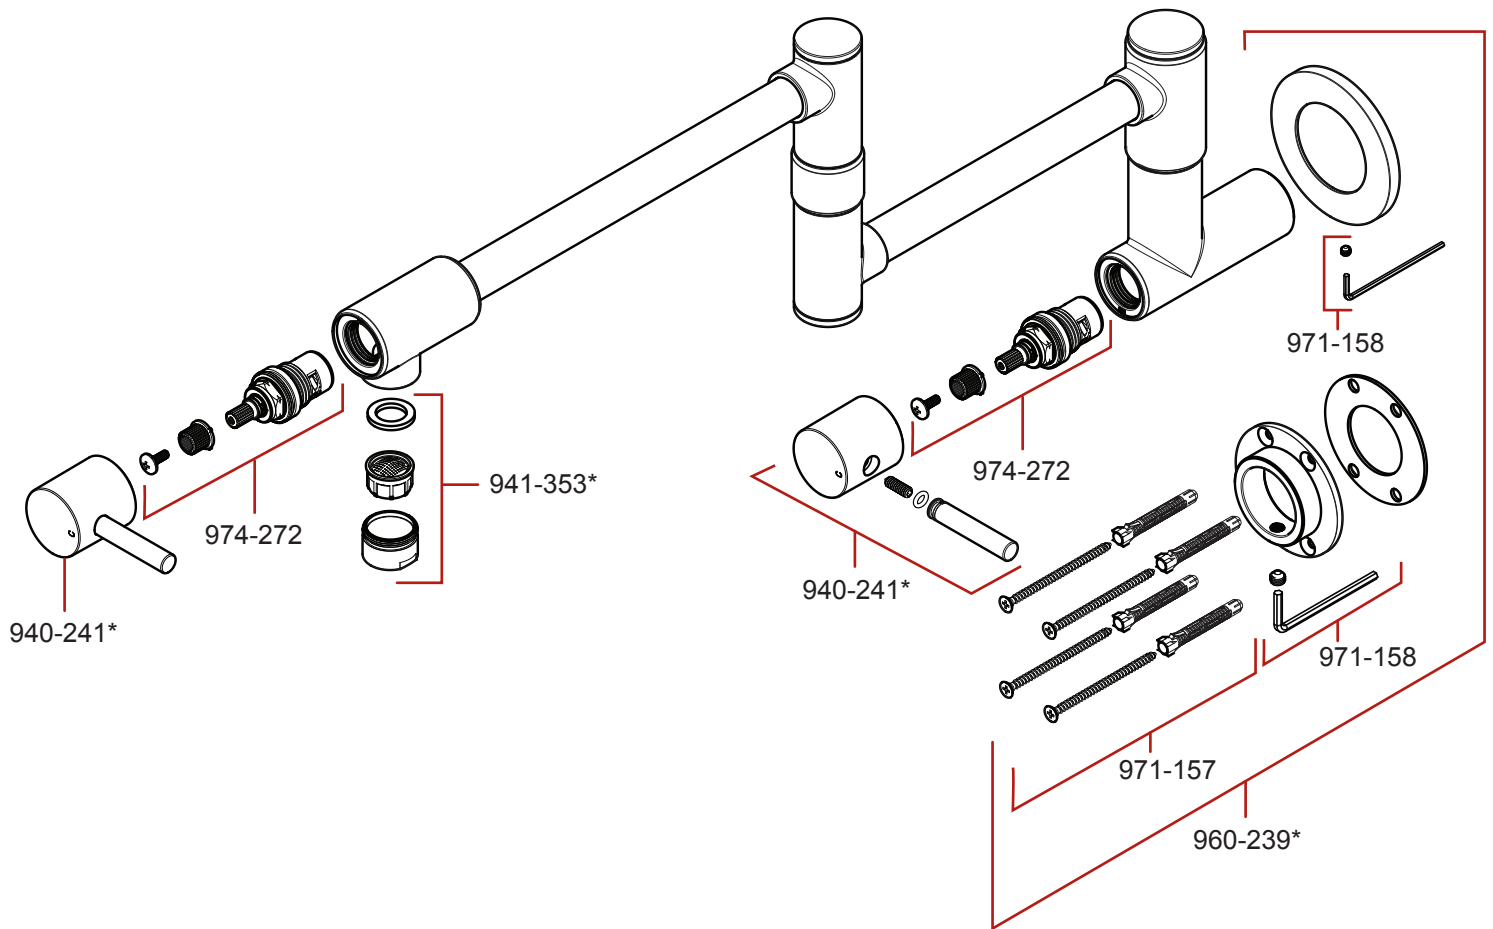

GT533-PF Parts Explosion • Despiece de piezas • Vue éclatée des pièces

	English	Español	Français
*	Replace * with Finish Letter	Sustitue * con la letra de acabado	Remplace * avec la lettre de finition
A	Polished Chrome	Cromo Pulido	Chrome Poli
S	Stainless Steel	Acero Inoxidable	Acier Inoxydable
Y	Tuscan Bronze	Bronce Toscano	Bronze Le Toscan