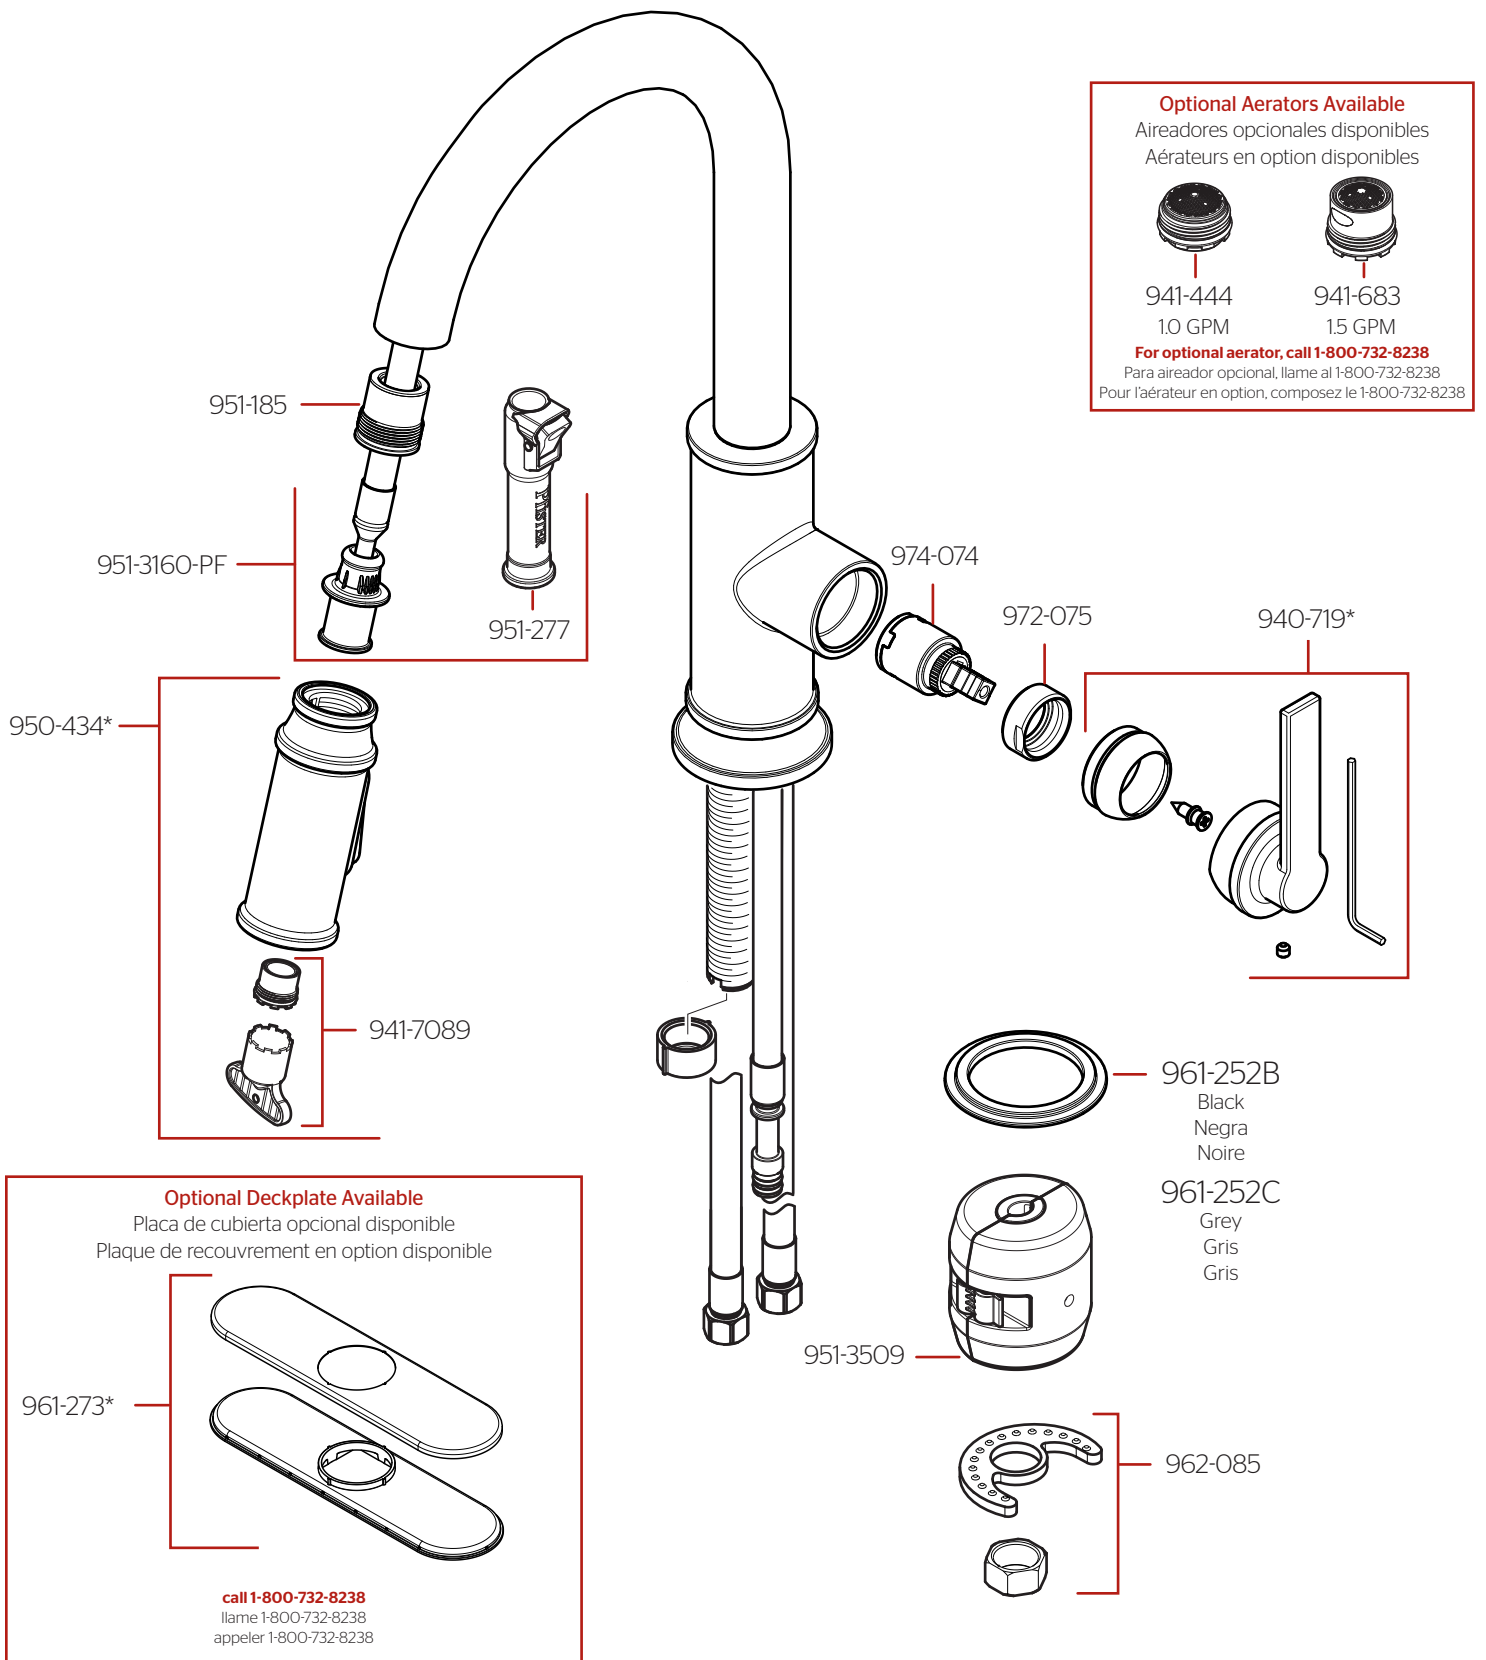

# GT529-COL Parts Explosion • Hoja de Piezas • Vue Éclatée des Pièces

	English	Español	Français
*	Replace * with Finish Letter	Sustitue * con la letra de acabado	Remplace * avec la lettre de finition
A	Polished Chrome	Cromo Pulido	Chrome Poli
B	Matte Black	Negra Mate	Noir Mat
BG	PVD Brushed Gold	PVD Oro Cepillado	PVD Or Balayé
D	PVD Polished Nickel	PVD Niquel Pulido	PVD Nickel Poli
S	Stainless Steel	Acero Inoxidable	Acier Inoxydable
Y	Tuscan Bronze	Bronce Toscano	Bronze Le Toscan