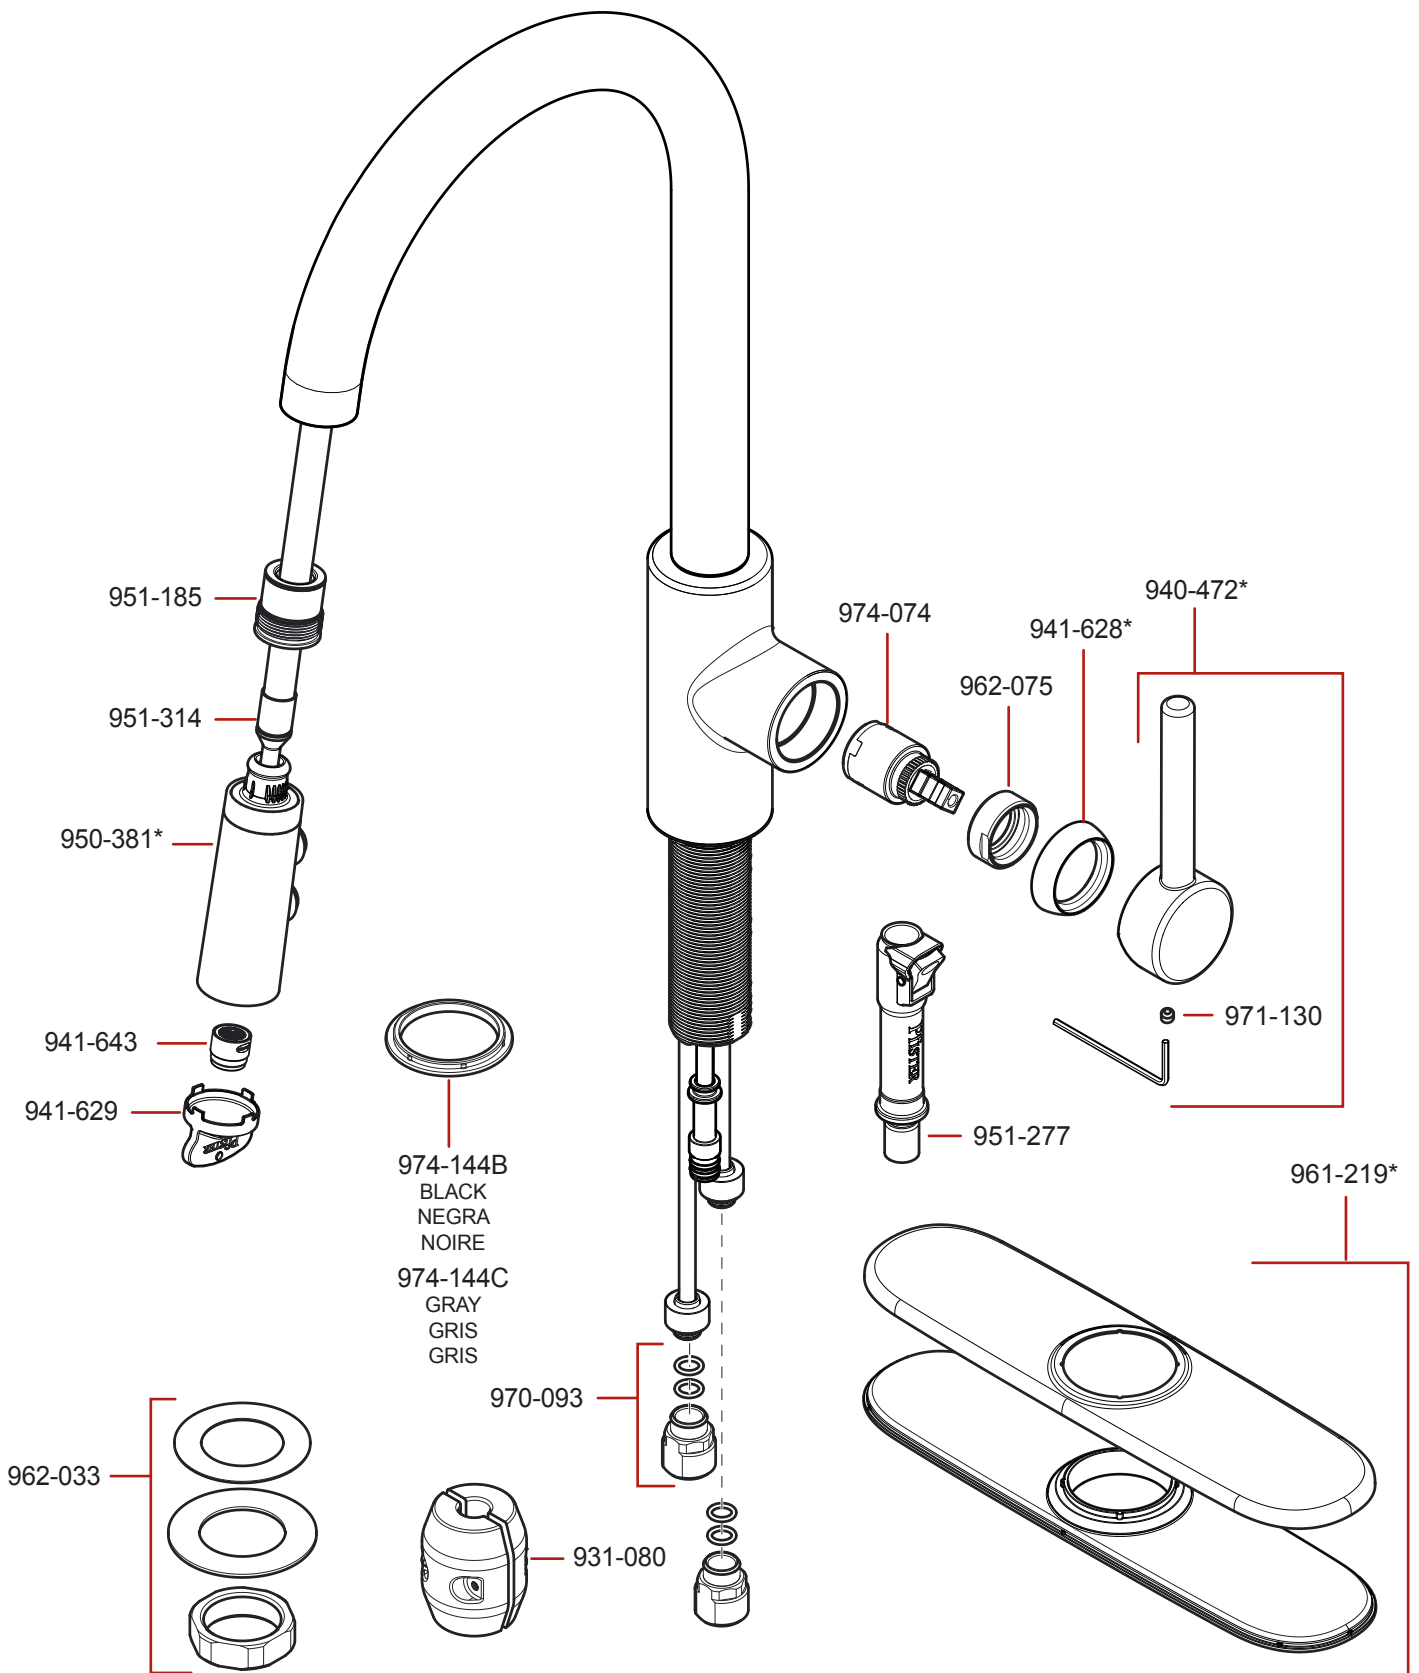

LG529-SA Parts Explosion • Despiece de piezas • Vue éclatée des pièces

	English	Español	Français
*	Replace * with Finish Letter	Sustitue * con la letra de acabado	Remplace * avec la lettre de finition
A	Polished Chrome	Cromo Pulido	Chrome Poli
B	Black	Negra	Noire
S	Stainless Steel	Acero Inoxidable	Acier Inoxydable