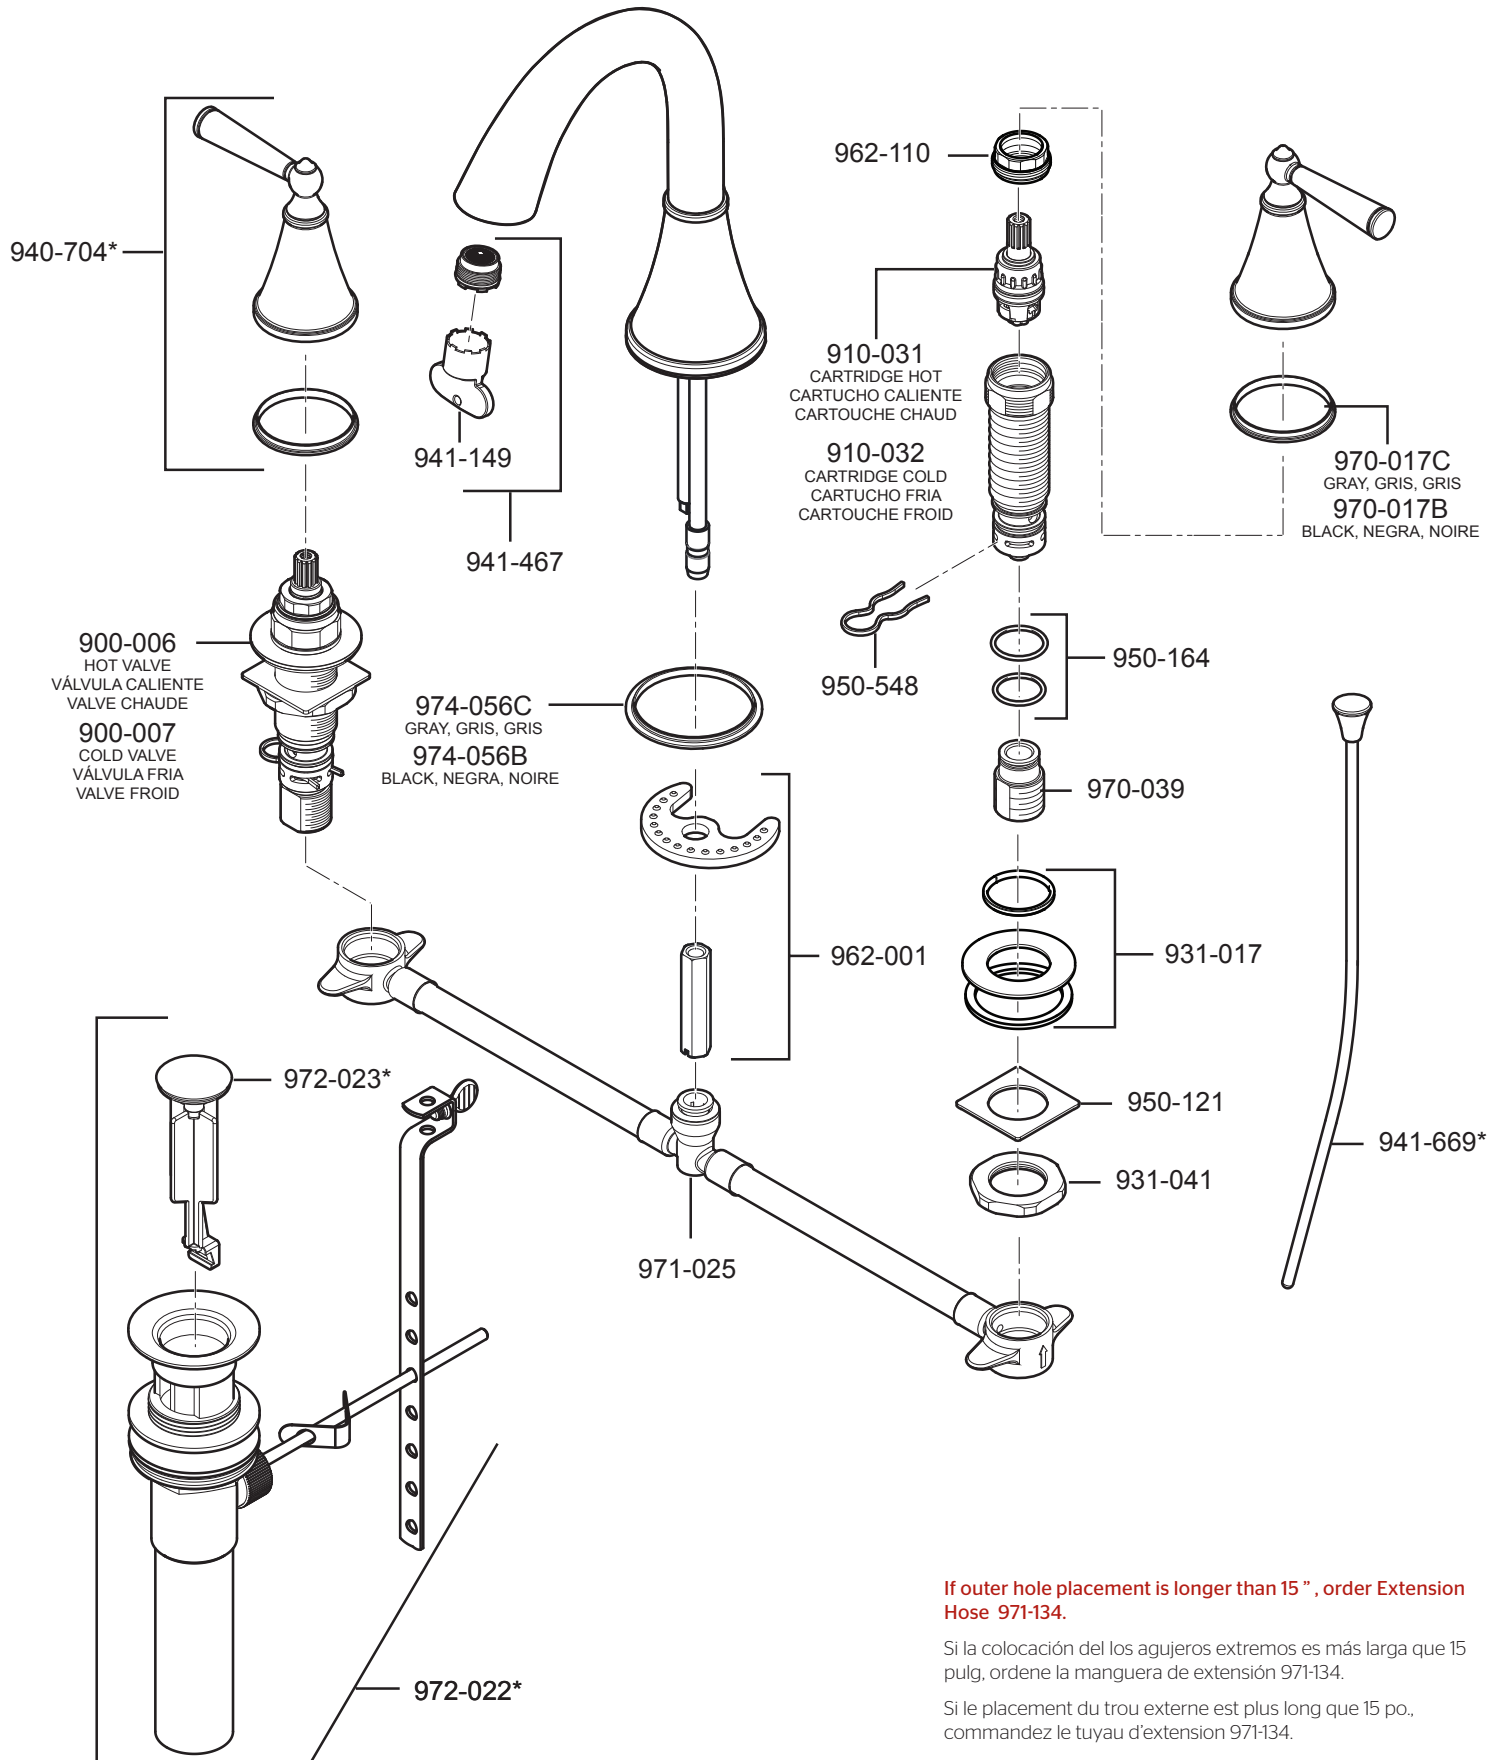

LG49-GLO • Parts Explosion • Despiece de piezas • Vue éclatée des pièces

If outer hole placement is longer than 15" , order Extension Hose 971-134.

Si la colocación de los agujeros extremos es más larga que 15 pulg., ordene la manguera de extensión 971-134.

Si le placement du trou externe est plus long que 15 po., commandez le tuyau d'extension 971-134.

If installation surface depth is thicker than 1½", order Extension Kit 971-086.

Si la profundidad superficie del fregadero es más gruesa que 1½", por favor pida la pieza de repuesto 971-086.

Si la profondeur surface de le l'évier est plus épaisse que 1½", svp commandez le numéro de la pièce disponible 971-086.

	English	Español	Français
*	Replace * with Finish Letter	Sustitue * con la letra de acabado	Remplace * avec la lettre de finition
A	Polished Chrome	Cromo Pulido	Chrome Poli
J	PVD Brushed Nickel	PVD Niquel Cepillado	PVD Nickel Brosse
Y	Tuscan Bronze	Bronze Toscano	Bronze Le Toscan