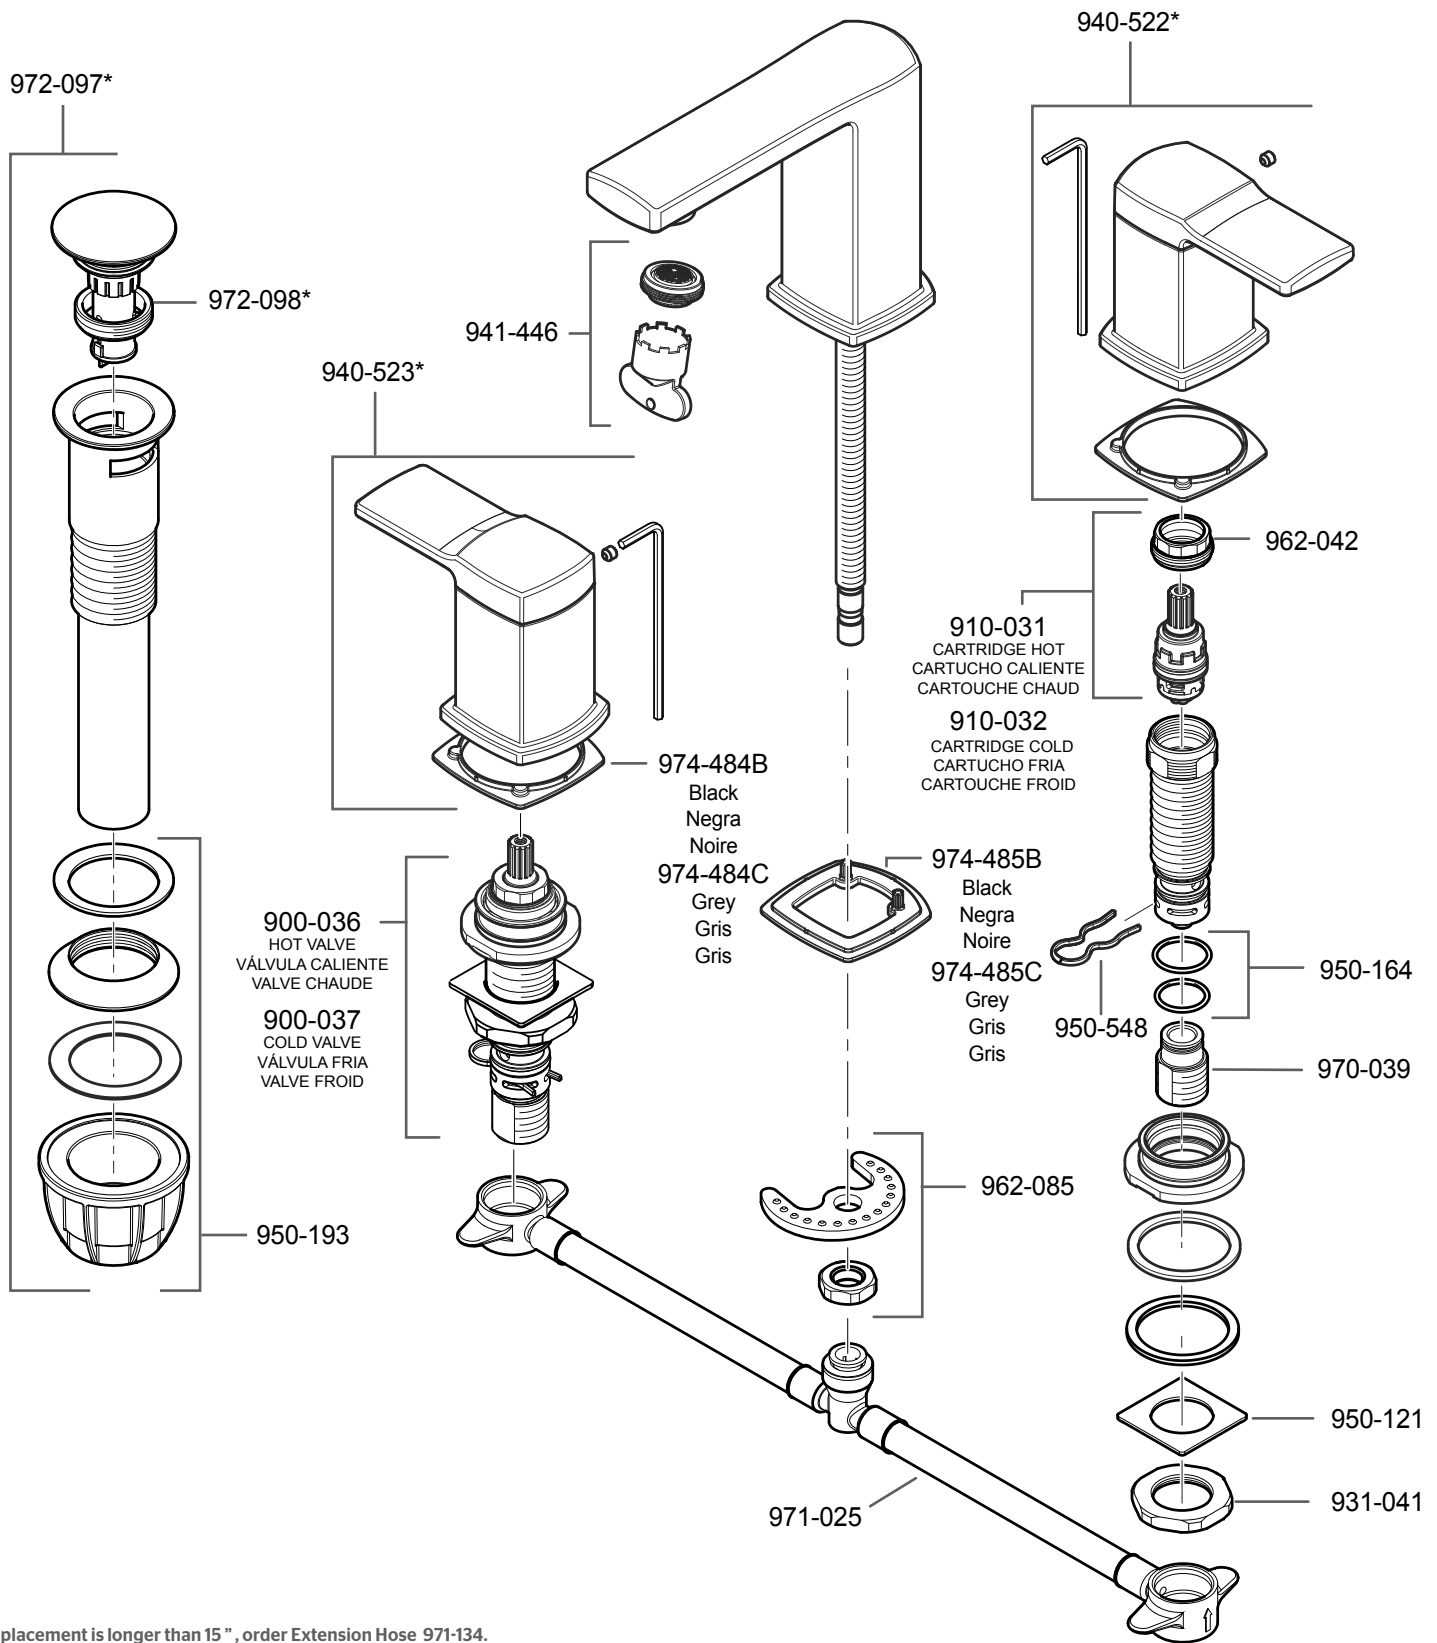

# LG49-DAP • Parts Explosion • Esquema de piezas • Vue éclatée des pièces

If outer hole placement is longer than 15", order Extension Hose 971-134.

Si la colocación de los agujeros extremos es más larga que 15 pulg, ordene la manguera de extensión 971-134.

Si le placement du trou externe est plus long que 15 po., commandez le tuyau d'extension 971-134.

If installation surface depth is thicker than 1 1/2" order Extension Kit 971-086.

Si la profundidad superficie del fregadero es más gruesa que 1 1/2", por favor pida la pieza de repuesto 971-086.

Si la profondeur surface de le évier est plus épaisse que 1 1/2", svp commandez le numéro de la pièce disponible 971-086.

	English	Español	Français
*	Replace * with Finish Letter	Sustitue * con la letra de acabado	Remplace * avec la lettre de finition
A	Polished Chrome	Cromo Pulido	Chrome Poli
B	Black	Negra	Noire
J	PVD Brushed Nickel	PVD Niquel Cepillado	PVD Nickel Brosse