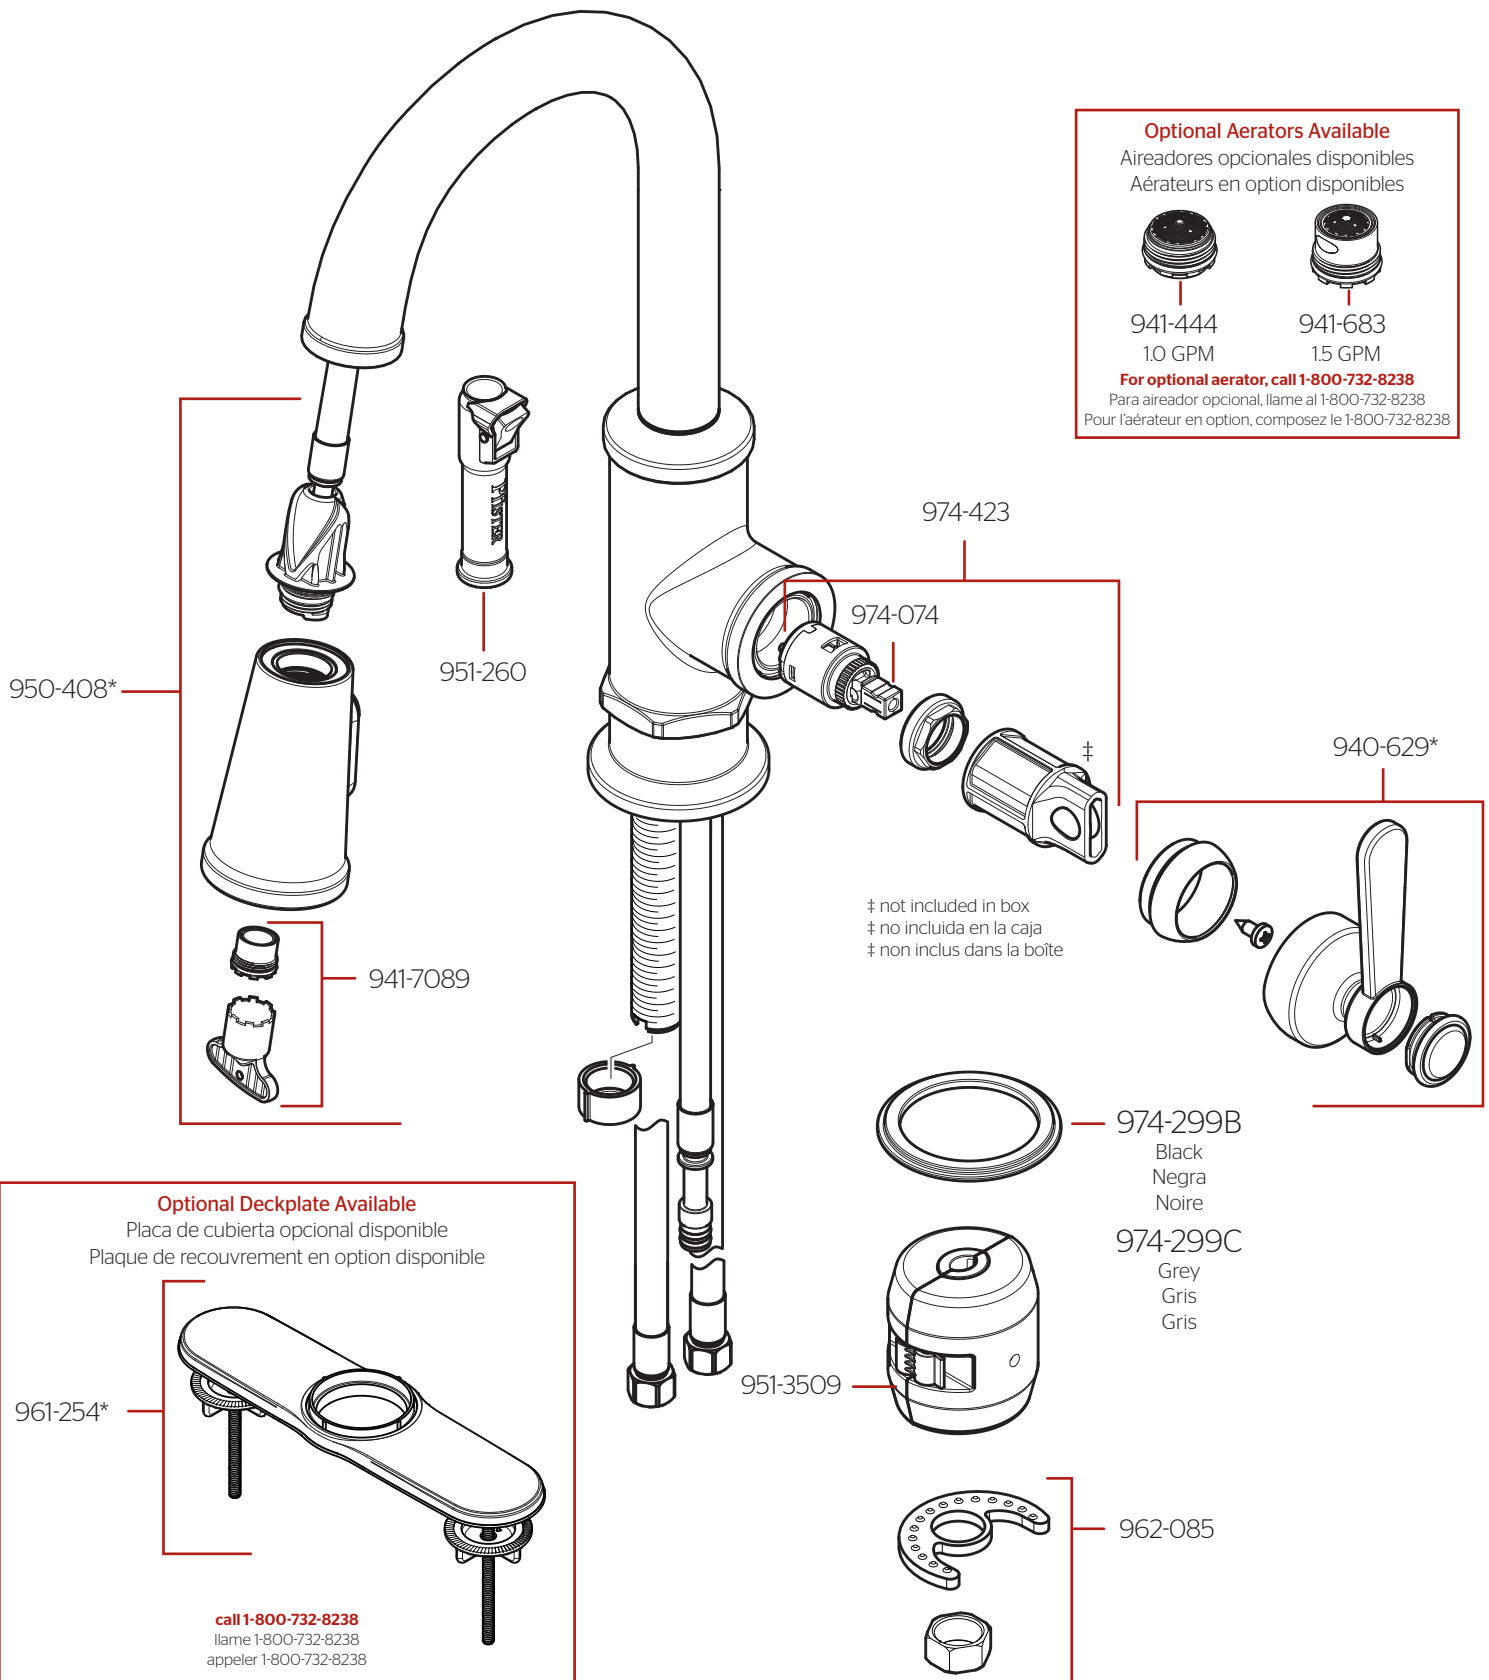

# GT572-TD Parts Explosion • Despiece de Piezas • Vue Éclatée des Pièces

**Optional Deckplate Available**  
 Placa de cubierta opcional disponible  
 Plaque de recouvrement en option disponible

961-254\*

call 1-800-732-8238  
 llame 1-800-732-8238  
 appeler 1-800-732-8238

	English	Español	Français
*	Replace * with Finish Letter	Sustitue * con la letra de acabado	Remplace * avec la lettre de finition
A	Polished Chrome	Cromo Pulido	Chrome Poli
BG	PVD Brushed Gold	PVD Oro Cepillado	PVD Or Balayé
D	PVD Polished Nickel	PVD Niquel Pulido	PVD Nickel Poli
S	Stainless Steel	Acero Inoxidable	Acier Inoxydable
Y	Tuscan Bronze	Bronce Toscano	Bronze Le Toscan