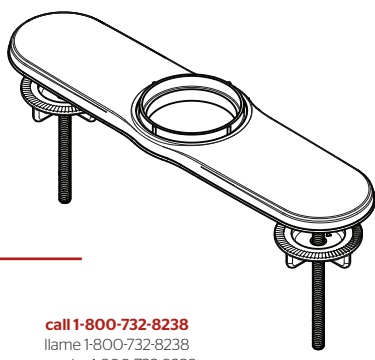

# GT572-TD Parts Explosion • Despiece de Piezas • Vue Éclatée des Pièces

**Optional Deckplate Available**  
 Placa de cubierta opcional disponible  
 Plaque de recouvrement en option disponible

961-254\*

call 1-800-732-8238  
 llame 1-800-732-8238  
 appeler 1-800-732-8238

	English	Español	Français
*	Replace * with Finish Letter	Sustitue * con la letra de acabado	Remplace * avec la lettre de finition
A	Polished Chrome	Cromo Pulido	Chrome Poli
BG	PVD Brushed Gold	PVD Oro Cepillado	PVD Or Balayé
D	PVD Polished Nickel	PVD Niquel Pulido	PVD Nickel Poli
S	Stainless Steel	Acero Inoxidable	Acier Inoxydable
Y	Tuscan Bronze	Bronce Toscano	Bronze Le Toscan