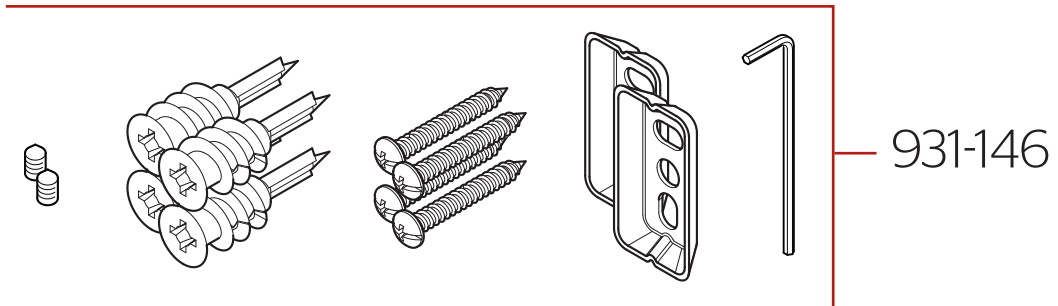

BTB-RH • Parts Explosion • Esquema de piezas • Vue éclatée des pièces

	English	Español	Français
C	Polished Chrome	Cromo Pulido	Chrome Poli
B	Matte Black	Negra Mate	Noir Mat
BG	PVD Brushed Gold	PVD Oro Cepillado	PVD Or Balayé
K	PVD Brushed Nickel	PVD Niquel Cepillado	PVD Nickel Brosse