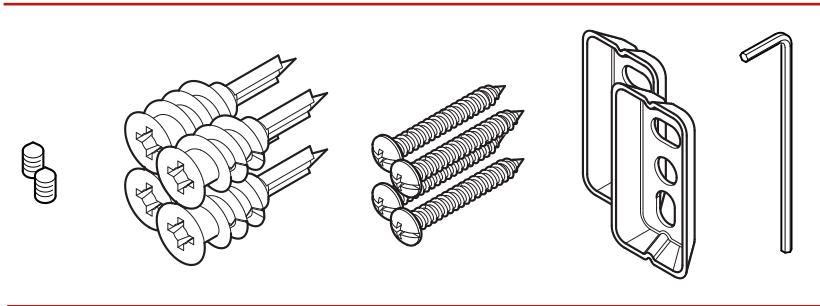

BPH-RH0 • Parts Explosion • Esquema de piezas • Vue éclatée des pièces

931-146

	English	Español	Français
A	Polished Chrome	Cromo Pulido	Chrome Poli
B	Matte Black	Negra Mate	Noir Mat
BG	PVD Brushed Gold	PVD Oro Cepillado	PVD Or Balayé
J	PVD Brushed Nickel	PVD Niquel Cepillado	PVD Nickel Brosse