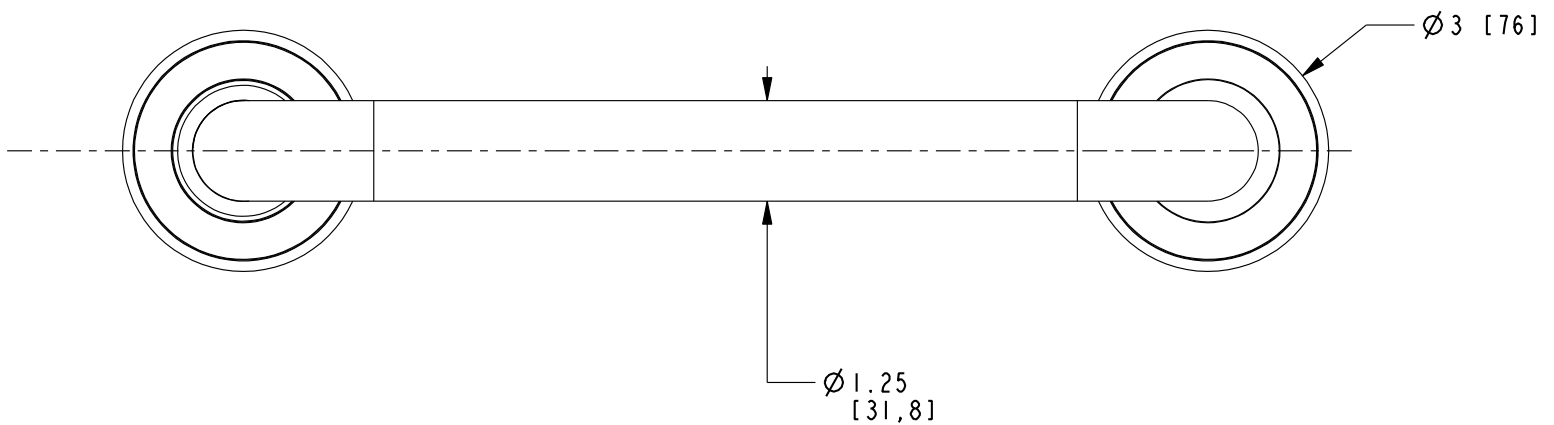

Features

- Solid brass construction
- Two-post design
- Complements Sutton product series

Grab Bar

2440-3912

Also 2440-3916, 2440-3918, 2440-3924, 2440-3932, 2440-3936

Codes / Standards Compliance

Meets or exceeds the following at date of manufacture:

Specified Model

Model	Description	Colors Finishes				
2440-3912	12" Grab Bar	<input type="checkbox"/> 10B	<input type="checkbox"/> 15	<input type="checkbox"/> 15S	<input type="checkbox"/> 26	<input type="checkbox"/> Other
2440-3916	16" Grab Bar	<input type="checkbox"/> 10B	<input type="checkbox"/> 15	<input type="checkbox"/> 15S	<input type="checkbox"/> 26	<input type="checkbox"/> Other
2440-3918	18" Grab Bar	<input type="checkbox"/> 10B	<input type="checkbox"/> 15	<input type="checkbox"/> 15S	<input type="checkbox"/> 26	<input type="checkbox"/> Other
2440-3924	24" Grab Bar	<input type="checkbox"/> 10B	<input type="checkbox"/> 15	<input type="checkbox"/> 15S	<input type="checkbox"/> 26	<input type="checkbox"/> Other
2440-3932	32" Grab Bar	<input type="checkbox"/> 10B	<input type="checkbox"/> 15	<input type="checkbox"/> 15S	<input type="checkbox"/> 26	<input type="checkbox"/> Other
2440-3936	36" Grab Bar	<input type="checkbox"/> 10B	<input type="checkbox"/> 15	<input type="checkbox"/> 15S	<input type="checkbox"/> 26	<input type="checkbox"/> Other

Product Specification: Add "Color / Finish" suffix to Model number, below.

The Grab Bar shall be made of solid brass construction. Grab Bar shall complement Newport Brass Sutton product series. Grab Bar shall be Newport Brass Model 2440-39____/____.

2440-3912

PRODUCT DIMENSIONS *(Units are in inches)*

 MEETS OR EXCEEDS ASTM F446 STANDARDS AND CONFORMS TO ADA GUIDELINES.

Sutton Grab Bar
2440-3912

NEWPORT BRASS
Flawless Beauty. From Faucet to Finish.™