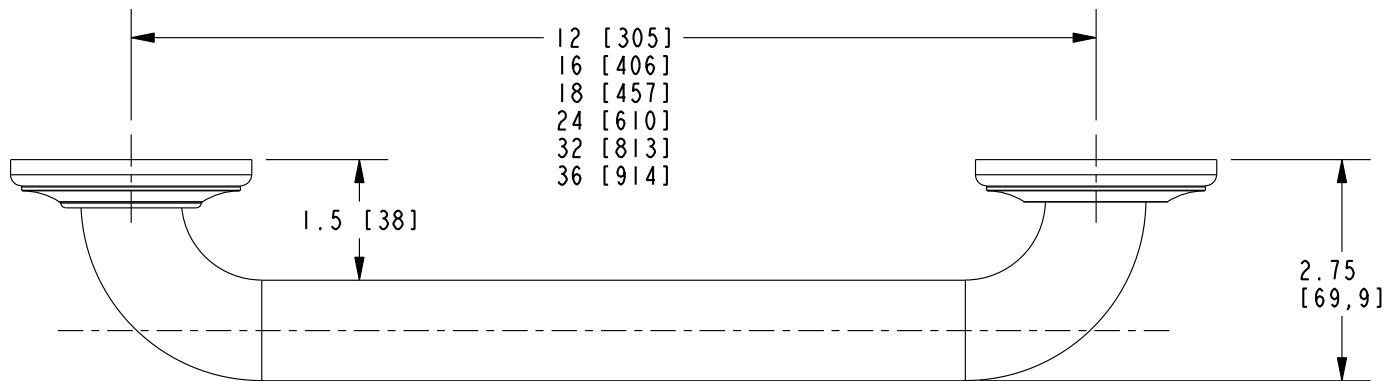

Features

- Solid brass construction
- Two-post design
- Complements Sutton product series

Grab Bar

2440-3912

Also 2440-3916, 2440-3918, 2440-3924, 2440-3932, 2440-3936

Codes / Standards Compliance

Meets or exceeds the following at date of manufacture:

Specified Model

Model	Description	Colors Finishes				
2440-3912	12" Grab Bar	<input type="checkbox"/> 10B	<input type="checkbox"/> 15	<input type="checkbox"/> 15S	<input type="checkbox"/> 26	<input type="checkbox"/> Other
2440-3916	16" Grab Bar	<input type="checkbox"/> 10B	<input type="checkbox"/> 15	<input type="checkbox"/> 15S	<input type="checkbox"/> 26	<input type="checkbox"/> Other
2440-3918	18" Grab Bar	<input type="checkbox"/> 10B	<input type="checkbox"/> 15	<input type="checkbox"/> 15S	<input type="checkbox"/> 26	<input type="checkbox"/> Other
2440-3924	24" Grab Bar	<input type="checkbox"/> 10B	<input type="checkbox"/> 15	<input type="checkbox"/> 15S	<input type="checkbox"/> 26	<input type="checkbox"/> Other
2440-3932	32" Grab Bar	<input type="checkbox"/> 10B	<input type="checkbox"/> 15	<input type="checkbox"/> 15S	<input type="checkbox"/> 26	<input type="checkbox"/> Other
2440-3936	36" Grab Bar	<input type="checkbox"/> 10B	<input type="checkbox"/> 15	<input type="checkbox"/> 15S	<input type="checkbox"/> 26	<input type="checkbox"/> Other

2440-3912

PRODUCT DIMENSIONS *(Units are in inches)*

 MEETS OR EXCEEDS ASTM F446 STANDARDS AND CONFORMS TO ADA GUIDELINES.

Sutton Grab Bar
2440-3912

NEWPORT BRASS
Flawless Beauty. From Faucet to Finish.™