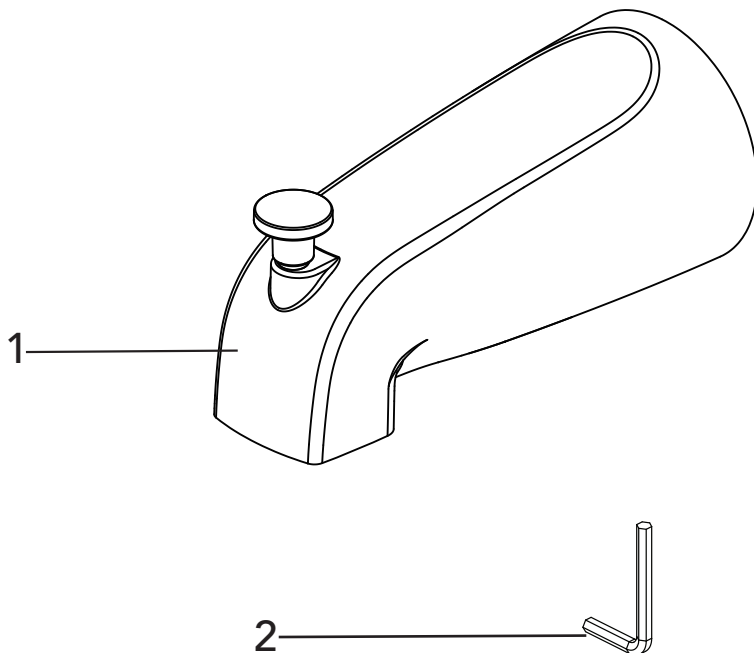

MISENO

MNOVT650

VALVE ONLY TRIM KIT
KIT DE ACABADOS, SÓLO VÁLVULA
GARNITURE POUR OBTURATEUR UNIQUEMENT

No.	Part Name	Nombre de pieza	Nom de la pièce	Part No. Numéro de pièce N.º de pieza
1	Nut	Tuerca	Écrou	RP56082
2	Connector	Conector	Raccorder	RP70350
3	Screw	Tornillo	Vis	RP50142
4	Escutcheon	Placa Ornamental	Entraxe	RP80577*
5	Handle	Llave	Poignée	RP13508*

MISENO

MNOTS250

Diverter Tub Spout

Bec inverseur

Vertedor de bañera con cambiador

No.	Part Name	Nombre de pieza	Nom de la pièce	Part No. Numéro de pièce N.º de pieza
1	Diverter Tub Spout	Bec inverseur	Vertedor de bañera con cambiador	RP33023*
2	Hex Allen Wrench	Hex Llave Allen	Cié hexagonale	RP70345