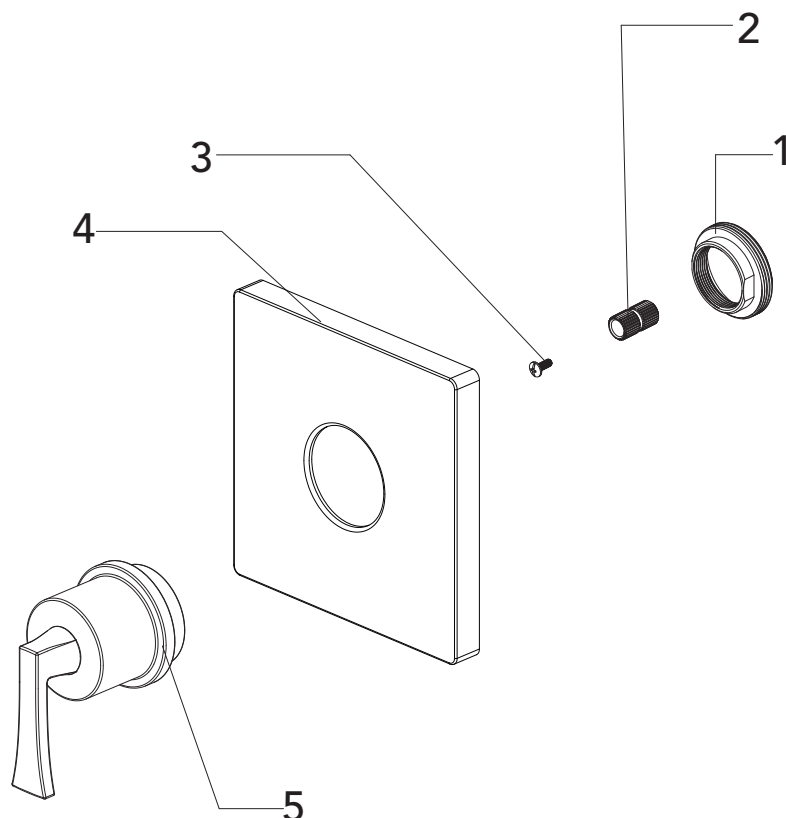

MISENO

MNOVT650

VALVE ONLY TRIM KIT
KIT DE ACABADOS, SÓLO VÁLVULA
GARNITURE POUR OBTURATEUR UNIQUEMENT

No.	Part Name	Nombre de pieza	Nom de la pièce	Part No. Numéro de pièce N.º de pieza
1	Nut	Tuerca	Écrou	RP56082
2	Connector	Conector	Raccorder	RP70350
3	Screw	Tornillo	Vis	RP50142
4	Escutcheon	Placa Ornamental	Entraxe	RP80577*
5	Handle	Llave	Poignée	RP13508*

MISENO

MNOTS250

Diverter Tub Spout

Bec inverseur

Vertedor de bañera con cambiador

No.	Part Name	Nombre de pieza	Nom de la pièce	Part No. Numéro de pièce N.º de pieza
1	Diverter Tub Spout	Bec inverseur	Vertedor de bañera con cambiador	RP33023*
2	Hex Allen Wrench	Hex Llave Allen	Cié hexagonale	RP70345