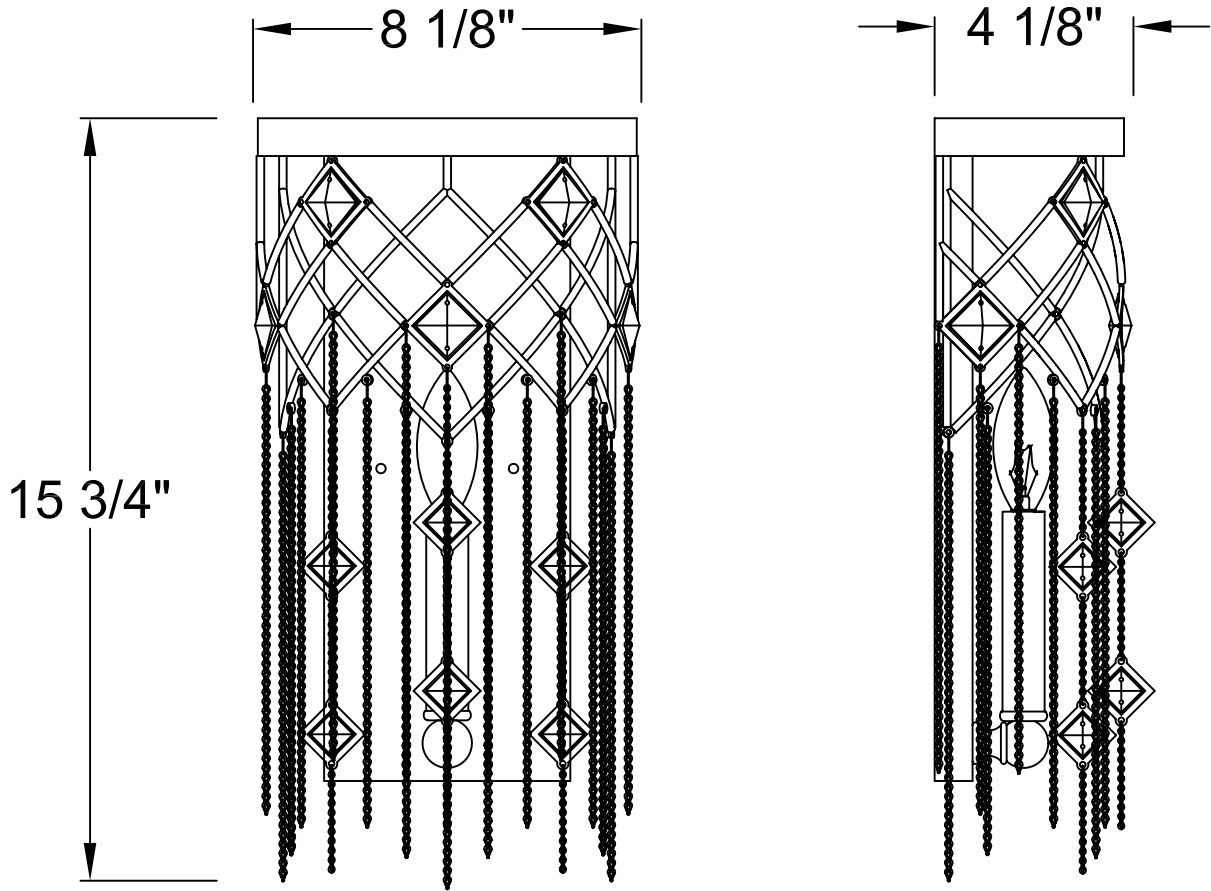

30272SM

Back Plate