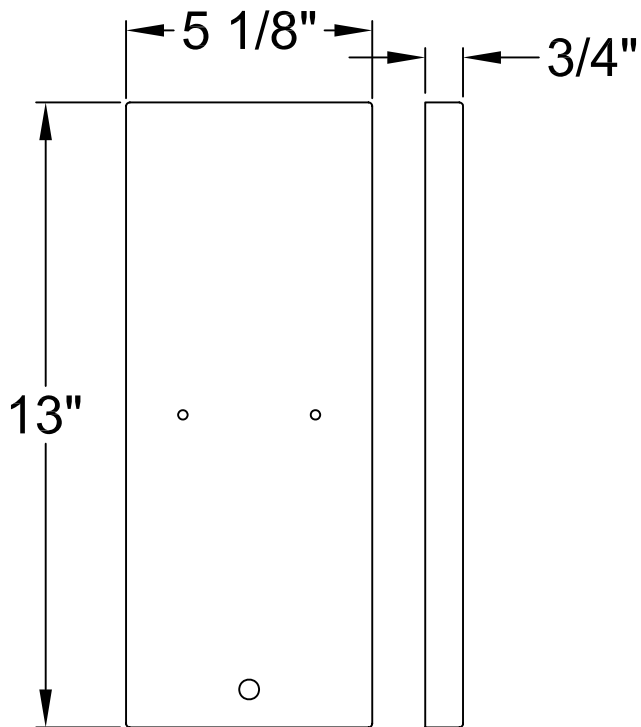

30272SM

Back Plate