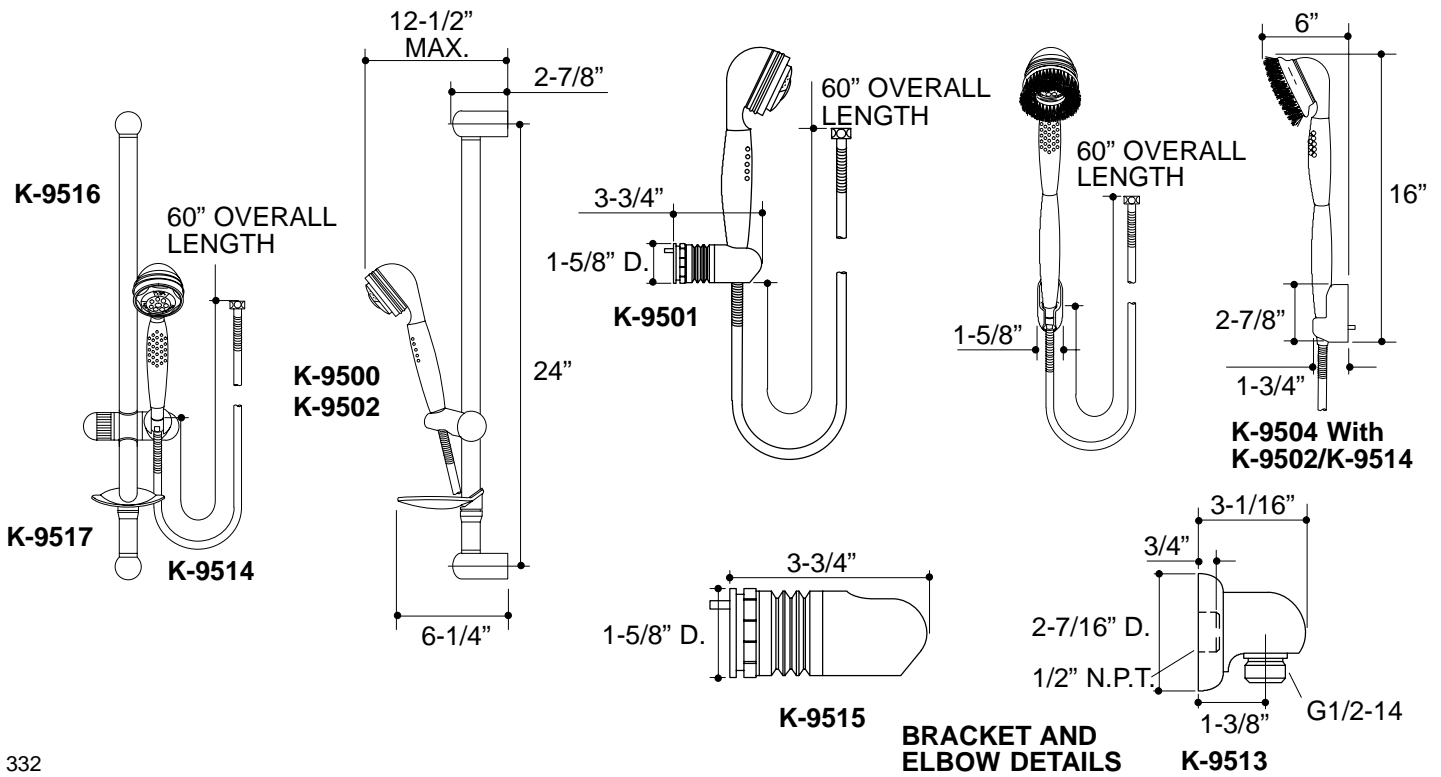

FEATURES

- Brass construction
- Accessories for MasterShower handshower system

COLORS/FINISHES

- CP Polished Chrome
- NA Not applicable
- PB Polished Brass
- Other Refer to Faucets Price Book for additional finishes

SPECIFIED MODEL:

Model/Description	
K-9500 3-Way Handshower With Slidebar <input type="checkbox"/> CP <input type="checkbox"/> PB <input type="checkbox"/> Other_____	
K-9501 3-Way Handshower With Adjustable Bracket <input type="checkbox"/> CP <input type="checkbox"/> PB <input type="checkbox"/> Other_____	
K-9502 3-Way Handshower <input type="checkbox"/> CP <input type="checkbox"/> PB <input type="checkbox"/> Other_____	
K-9504 Brush Attachment Kit <input type="checkbox"/> CP <input type="checkbox"/> PB <input type="checkbox"/> Other_____	

Model/Description	
K-9513 Wall Supply Elbow <input type="checkbox"/> CP <input type="checkbox"/> PB <input type="checkbox"/> Other_____	
K-9514 60" Metal Shower Hose <input type="checkbox"/> CP <input type="checkbox"/> PB	
K-9515 Adjustable Wall Bracket <input type="checkbox"/> CP <input type="checkbox"/> PB <input type="checkbox"/> Other_____	
K-9516 24" Slide Bar <input type="checkbox"/> CP <input type="checkbox"/> PB <input type="checkbox"/> Other_____	
K-9517 Clear Acrylic Soap Dish <input type="checkbox"/> NA	

MASTERSHOWER™

332

PRODUCT DIAGRAM