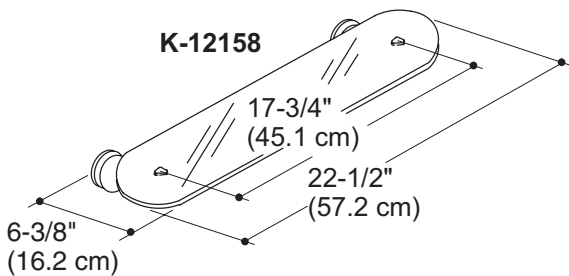

K-12150=18" (45.7 cm)
K-12151=24" (61 cm)
K-12152=30" (76.2 cm)

K-12162