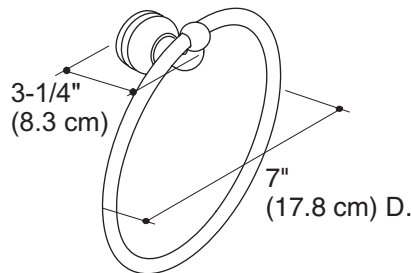

K-12165

K-12161