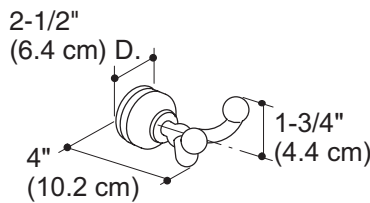

K-12153

K-12157