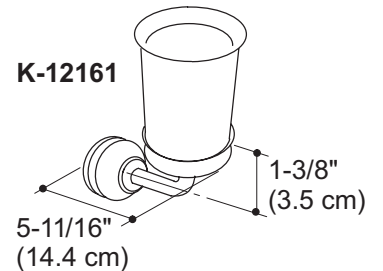

Specified Model

Model/Description		Model/Description	
K-12150 18" (45.7 cm) Towel bar <input type="checkbox"/> CP <input type="checkbox"/> Other_____		K-12157 Toilet tissue holder, horizontal <input type="checkbox"/> CP <input type="checkbox"/> Other_____	
K-12151 24" (61 cm) Towel bar <input type="checkbox"/> CP <input type="checkbox"/> Other_____		K-12158 Glass shelf <input type="checkbox"/> CP <input type="checkbox"/> Other_____	
K-12152 30" (76.2 cm) Towel bar <input type="checkbox"/> CP <input type="checkbox"/> Other_____		K-12161 Tumbler/toothbrush holder <input type="checkbox"/> CP <input type="checkbox"/> Other_____	
K-12153 Double robe hook <input type="checkbox"/> CP <input type="checkbox"/> Other_____		K-12162 Soap dish <input type="checkbox"/> CP <input type="checkbox"/> Other_____	
K-12155 Towel arm <input type="checkbox"/> CP <input type="checkbox"/> Other_____		K-12165 Towel ring <input type="checkbox"/> CP <input type="checkbox"/> Other_____	
K-12156 Single robe hook <input type="checkbox"/> CP <input type="checkbox"/> Other_____			

Install this product according to the installation guide.

K-12150=20-1/2" (52.1 cm)
 K-12151=6-1/2" (67.3 cm)
 K-12152=32-1/2" (82.6 cm)

K-12150=18" (45.7 cm)
 K-12151=24" (61 cm)
 K-12152=30" (76.2 cm)

Product Diagram