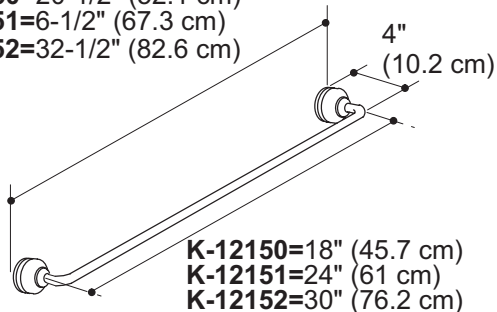

Specified Model

Model/Description		Model/Description	
K-12150 18" (45.7 cm) Towel bar <input type="checkbox"/> CP <input type="checkbox"/> Other_____		K-12157 Toilet tissue holder, horizontal <input type="checkbox"/> CP <input type="checkbox"/> Other_____	
K-12151 24" (61 cm) Towel bar <input type="checkbox"/> CP <input type="checkbox"/> Other_____		K-12158 Glass shelf <input type="checkbox"/> CP <input type="checkbox"/> Other_____	
K-12152 30" (76.2 cm) Towel bar <input type="checkbox"/> CP <input type="checkbox"/> Other_____		K-12161 Tumbler/toothbrush holder <input type="checkbox"/> CP <input type="checkbox"/> Other_____	
K-12153 Double robe hook <input type="checkbox"/> CP <input type="checkbox"/> Other_____		K-12162 Soap dish <input type="checkbox"/> CP <input type="checkbox"/> Other_____	
K-12155 Towel arm <input type="checkbox"/> CP <input type="checkbox"/> Other_____		K-12165 Towel ring <input type="checkbox"/> CP <input type="checkbox"/> Other_____	
K-12156 Single robe hook <input type="checkbox"/> CP <input type="checkbox"/> Other_____			

Install this product according to the installation guide.

K-12150=20-1/2" (52.1 cm)
 K-12151=6-1/2" (67.3 cm)
 K-12152=32-1/2" (82.6 cm)

K-12150=18" (45.7 cm)
 K-12151=24" (61 cm)
 K-12152=30" (76.2 cm)