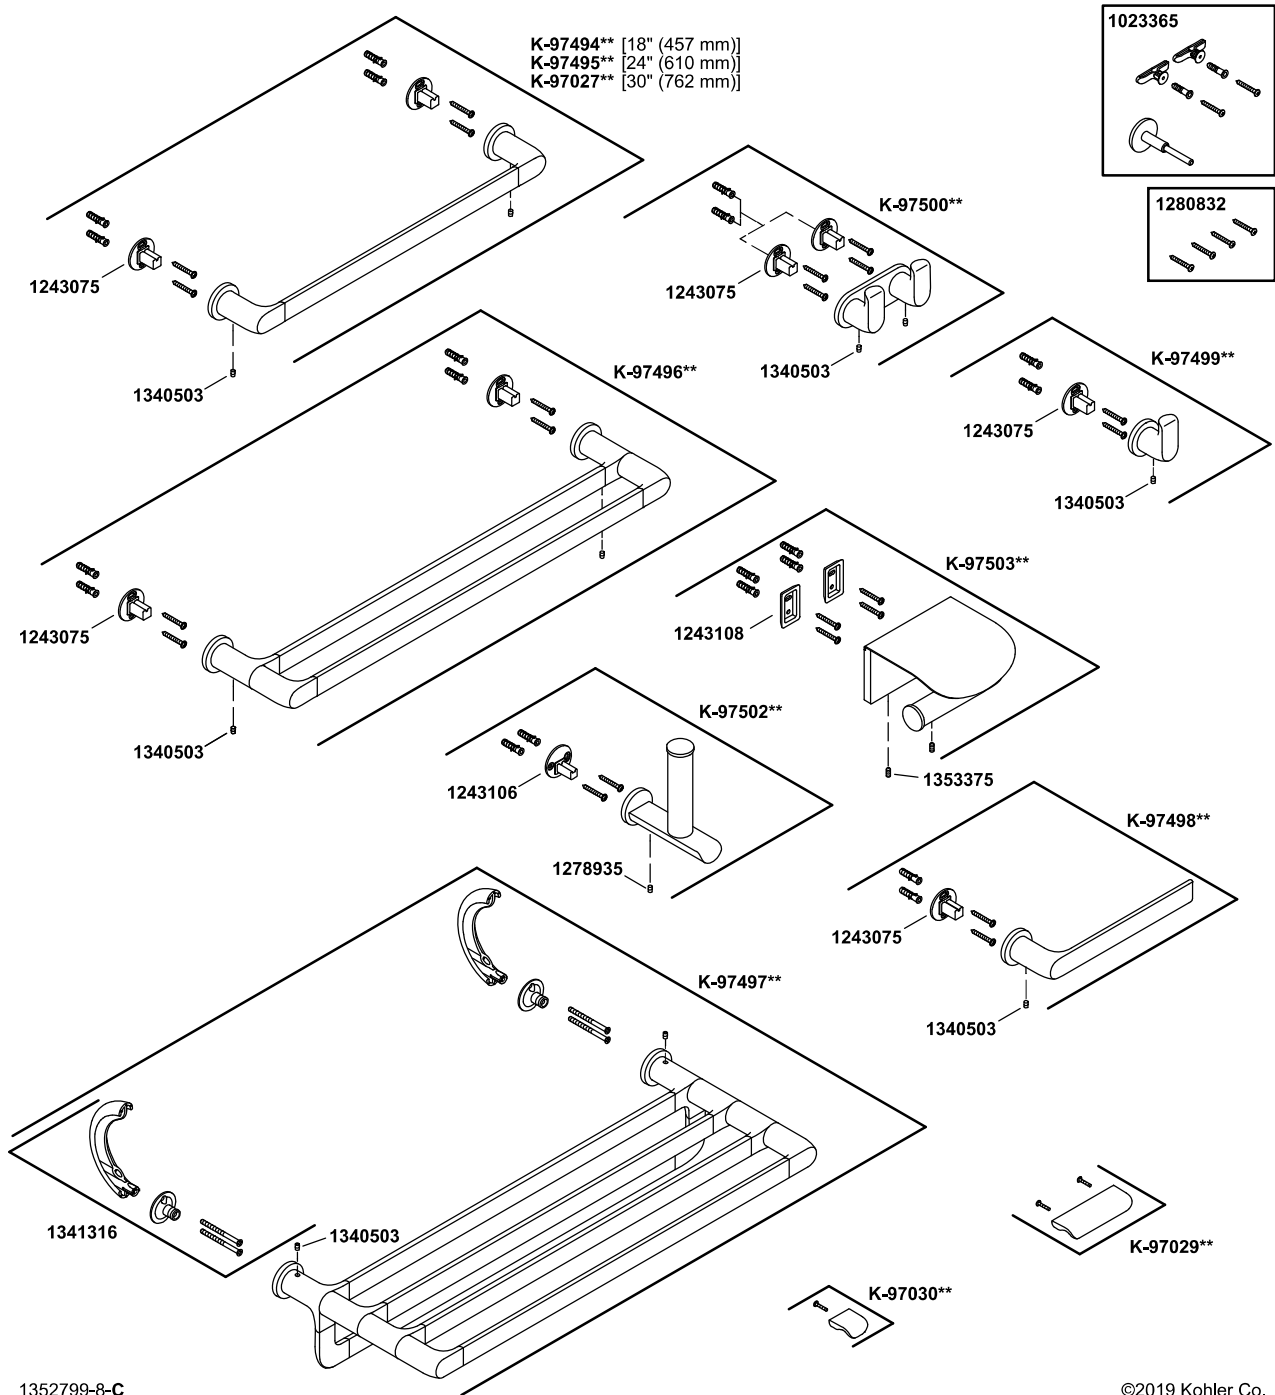

Avid™

double robe hook K-97500-CP

©2019 Kohler Co.