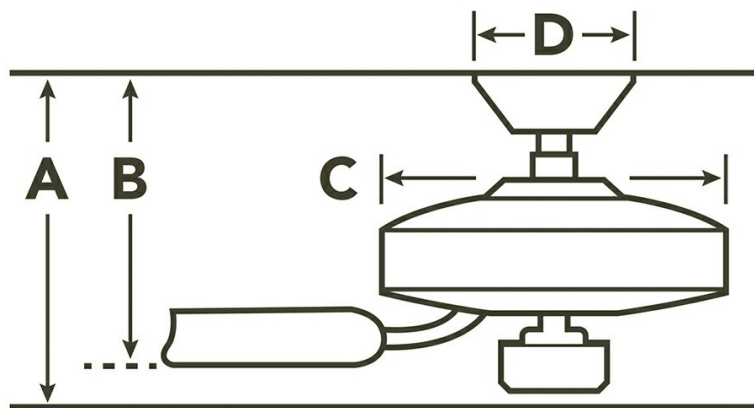

**Dimensions**

Downrod	A	B	C	D
1.00 OD X 6.00	14.25	13.50	8.00	6.00

**Available Finishes**

Finish	Fixture	Glass	Blade 1	Blade 2
Brushed Nickel	300356NI		MED WALNUT	

**Downlight**

Watts	54/11
Optional Light Kit Available	No