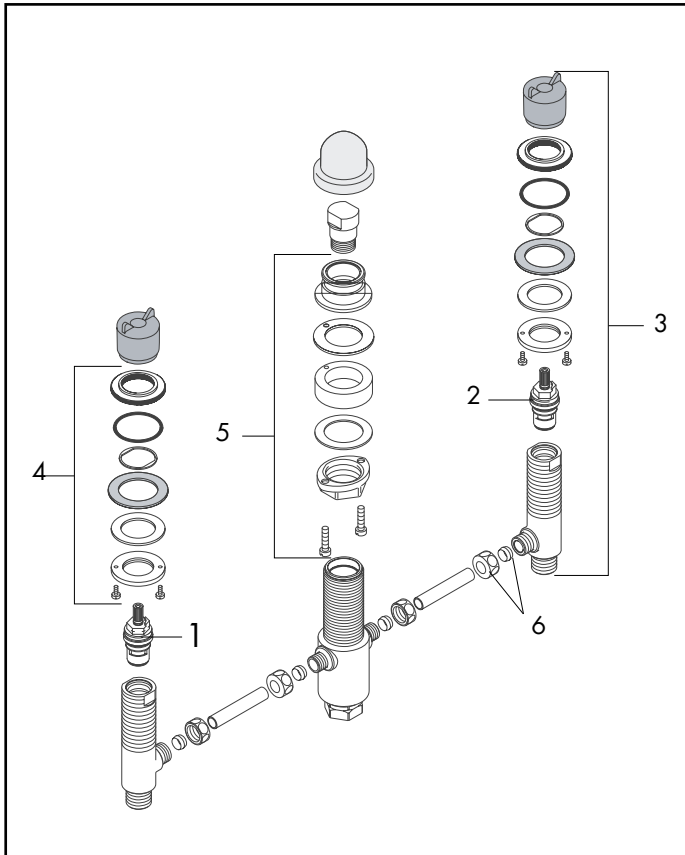

>02/02

06310000 / 06607000

Pos.	Description	Description	Denominación	No./Nr./N°	PG
1	hot cartridge	mécanisme arrêt chaud	Montura caliente	94009000	1 10
2	cold cartridge	mécanisme arrêt froid	Montura frio	94008000	1 10
3	stop valve	robinet d'arrêt	Válvula completa	88503000	set 17
4	valve mounting hardware	fixation	Set de fijación	88511000	1 7
5	spout mounting hardware	fixation	Set de fijación	96080000	1 10
6	3/8" compression fitting (pair)	raccord a bague sertie 3/8" (2 pièces)	tuercas giferia 3/8" (2 pieza)	88513000	set 4