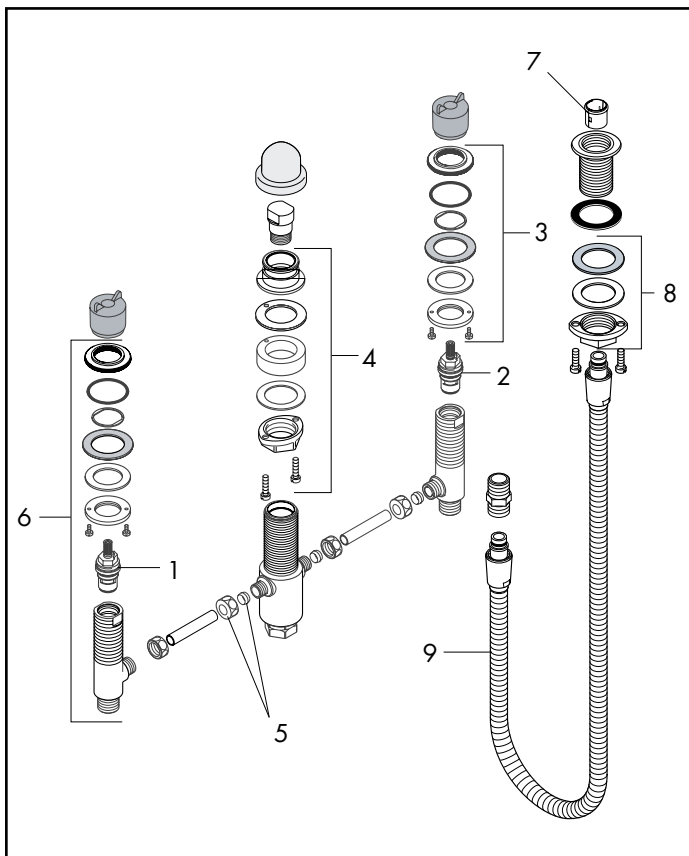

Hansgrohe

4-hole rough / Mélangeur 4 trous baignoire / Batería 4 agujeros

>10/03

06646000

Pos.	Description	Description	Denominación	No./Nr./N°	PG
1	hot cartridge	mécanisme arrêt chaud	Montura caliente	94009000	1 10
2	cold cartridge	mécanisme arrêt froid	Montura fría	94008000	1 10
3	mounting kit	fixation	Set de fijación	88511000	1 7
4	mounting kit	fixation	Set de fijación	96080000	1 10
5	3/8" compression fittings (pair)	raccord à bague sertie 3/8" (2 pièces)	Tuercas grifería 3/8" (2 pieza)	88513000	set 4
6	valve set	robinet d'arrêt	Válvula completa	88503000	set 17
7	hose guide	mandrin pour support douchette	Inserción para soporte para teleducha	96942000	1 4
8	mounting kit	fixation	Set de fijación	13961000	1 7
9	hose	flexible	Flexible	97161000	1 13
10	elbow	coude de raccordement flexible	Rácor conexión flexo	28071xx0	1 9
11	check valve (2 pieces)	clapet anti-retour (2 pièces)	Válvula antirretorno (2 pieza)	94074000	set 3
12	flange	rosace	Florón	97159xx0	1 10*
13	hose	flexible	Flexible	94174000	1 11

8.18 xx = Please see page 8.1 for finish codes / *PG is for Chrome only. See the index for other finishes.
 12/2009 xx = Description des codes couleur page 8.1 / *PG concerne Chromé seulement. Pour les autres, voir dans la liste des références.
 xx = Para el código de acabados ver p. 8.1 / *La PG vale para Cromado solo. Ver el índice para las otras superficies.