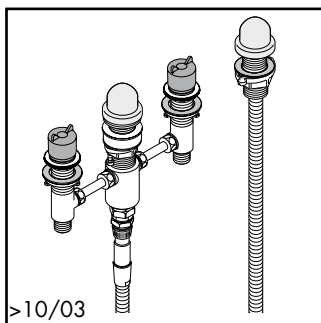

Hansgrohe

4-hole rough / Mélangeur 4 trous baignoire / Batería 4 agujeros

>10/03

06646000

Pos.	Description	Description	Denominación	No./Nr./N°	PG
1	hot cartridge	mécanisme arrêt chaud	Montura caliente	94009000	1 10
2	cold cartridge	mécanisme arrêt froid	Montura fría	94008000	1 10
3	mounting kit	fixation	Set de fijación	88511000	1 7
4	mounting kit	fixation	Set de fijación	96080000	1 10
5	3/8" compression fittings (pair)	raccord à bague sertie 3/8" (2 pièces)	Tuercas grifería 3/8" (2 pieza)	88513000	set 4
6	valve set	robinet d'arrêt	Válvula completa	88503000	set 17
7	hose guide	mandrin pour support douchette	Inserción para soporte para teleducha	96942000	1 4
8	mounting kit	fixation	Set de fijación	13961000	1 7
9	hose	flexible	Flexible	97161000	1 13
10	elbow	coude de raccordement flexible	Rácor conexión flexo	28071xx0	1 9
11	check valve (2 pieces)	clapet anti-retour (2 pièces)	Válvula antirretorno (2 pieza)	94074000	set 3
12	flange	rosace	Florón	97159xx0	1 10*
13	hose	flexible	Flexible	94174000	1 11

8.18 xx = Please see page 8.1 for finish codes / *PG is for Chrome only. See the index for other finishes.
 12/2009 xx = Description des codes couleur page 8.1 / *PG concerne Chromé seulement. Pour les autres, voir dans la liste des références.
 xx = Para el código de acabados ver p. 8.1 / *La PG vale para Cromado solo. Ver el índice para las otras superficies.