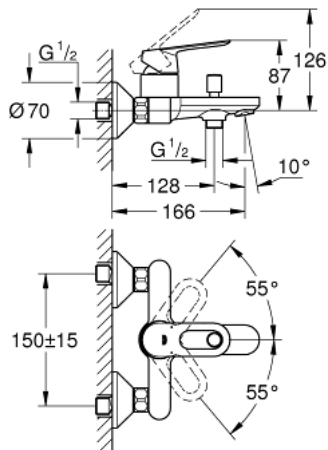

23 603 000 **GROHE BAULOOP SINGLE-LEVER BATH MIXER 1/2"**

PRODUCT DESCRIPTION

- wall mounted
- **GROHE Longlife** 35 mm ceramic cartridge
- **GROHE StarLight** chrome finish
- automatic diverter: bath/shower
- mousseur
- S-unions
- metal wall escutcheon

23 603 000 GROHE BAULOOP SINGLE-LEVER BATH MIXER 1/2"

SPARE PARTS

- 1: Lever (Order-nr. 46961000)
 - 2: Cap (Order-nr. 46899000)
 - 3: Cartridge (Order-nr. 46374000)
 - 4: Diverter knob (Order-nr. 64309000)
 - 5: Diverter (Order-nr. 65655000)
 - 6: Mousseur (Order-nr. 13952000)
 - 7: S-union (Order-nr. 12075000)
 - 7.1: Seal (Order-nr. 0138600M)
 - 7.2: Escutcheon (Order-nr. 0221000M)
 - 8: Screw connection 1/2" (Order-nr. 45044000)
 - 9: Extension 3/4", 20 mm (Order-nr. 0713000M)*
 - 10: Temperature limiter (Order-nr. 46375000)*
 - 11: Socket Spanner (Order-nr. 19332000)*
 - 12: Special spanner (Order-nr. 19377000)*
- * Optional accessories