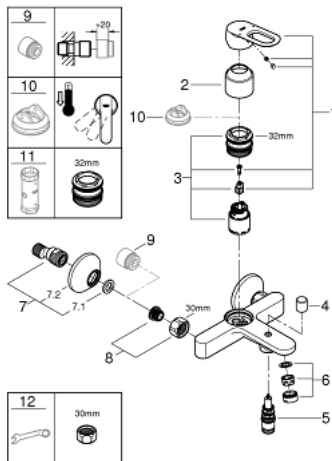

23 603 000 **GROHE BAULOOP SINGLE-LEVER BATH MIXER 1/2"**

PRODUCT DESCRIPTION

- wall mounted
- **GROHE Longlife** 35 mm ceramic cartridge
- **GROHE StarLight** chrome finish
- automatic diverter: bath/shower
- mousseur
- S-unions
- metal wall escutcheon

23 603 000 GROHE BAULOOP SINGLE-LEVER BATH MIXER 1/2"

SPARE PARTS

- 1: Lever (Order-nr. 46961000)
 - 2: Cap (Order-nr. 46899000)
 - 3: Cartridge (Order-nr. 46374000)
 - 4: Diverter knob (Order-nr. 64309000)
 - 5: Diverter (Order-nr. 65655000)
 - 6: Mousseur (Order-nr. 13952000)
 - 7: S-union (Order-nr. 12075000)
 - 7.1: Seal (Order-nr. 0138600M)
 - 7.2: Escutcheon (Order-nr. 0221000M)
 - 8: Screw connection 1/2" (Order-nr. 45044000)
 - 9: Extension 3/4", 20 mm (Order-nr. 0713000M)*
 - 10: Temperature limiter (Order-nr. 46375000)*
 - 11: Socket Spanner (Order-nr. 19332000)*
 - 12: Special spanner (Order-nr. 19377000)*
- * Optional accessories