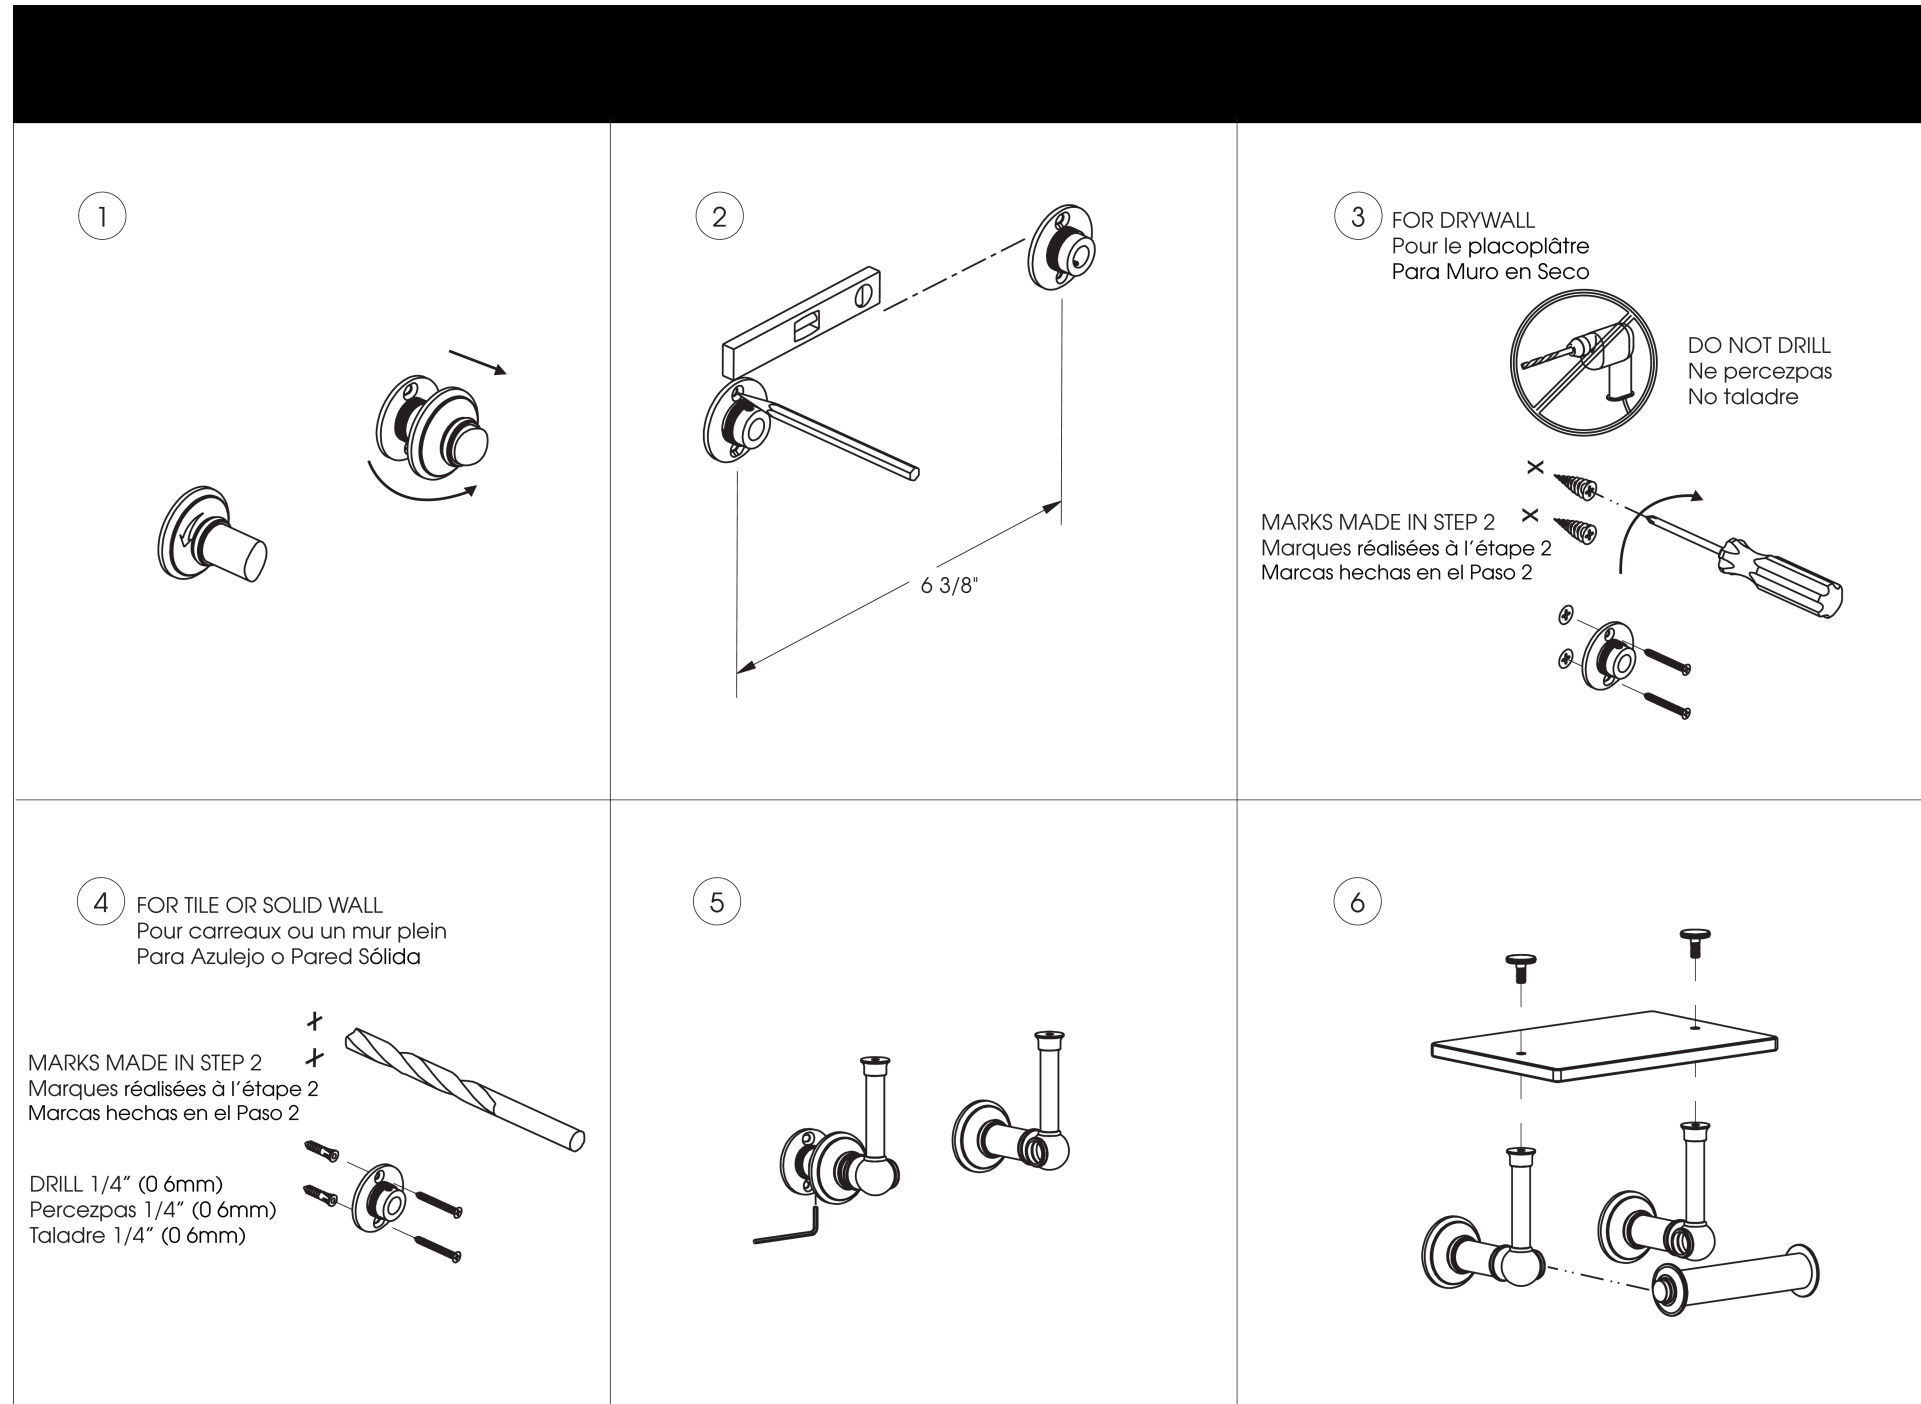

COLUMNAR™

INSTALLATION INSTRUCTIONS
INSTRUCTIONS D'INSTALLATIONS
INSTRUCCIONES DE INSTALACION

4527

2001 CARNEGIE AVE
SANTA ANA CA
T. 949-417-5207

GINGER

CARE OF FINE BRASS To clean, use warm water only. Never use abrasives or detergents. #4527 10/12
ENTRETIEN DU LAITON Nettoyez à l'eau chaude seulement. N'utilisez JAMAIS d'abrasifs ou de détergents.
CUIDADO DEL BRONCE FINO Para limpiar, solo use agua tibia. NUNCA use abrasivos o detergents.