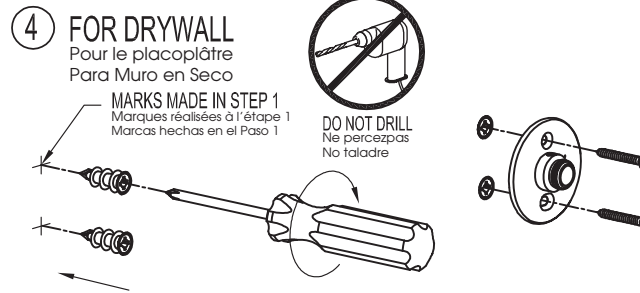

COLUMNAR™ MIRROR

INSTALLATION INSTRUCTIONS
INSTRUCTIONS D'INSTALLATIONS
INSTRUCCIONES PARA LA INSTALACIÓN

4541 & 4542
ADA COMPLIANT
CONFORME AUX EXIGENCES DE L'ADA
CUMPLE CON ADA

GINGER®

2001 Carnegie Ave
Santa Ana CA 92702