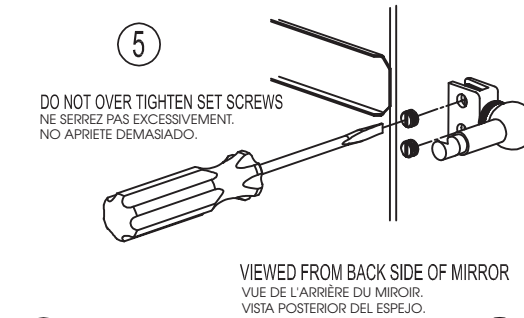

COLUMNAR™ MIRROR

INSTALLATION INSTRUCTIONS
INSTRUCTIONS D'INSTALLATIONS
INSTRUCCIONES PARA LA INSTALACIÓN

4541 & 4542
ADA COMPLIANT
CONFORME AUX EXIGENCES DE L'ADA
CUMPLE CON ADA

GINGER®

2001 Carnegie Ave
Santa Ana CA 92702