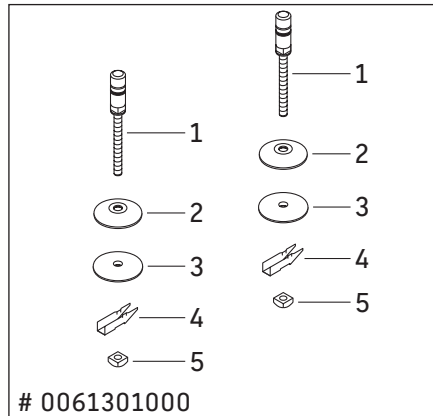

0061301000