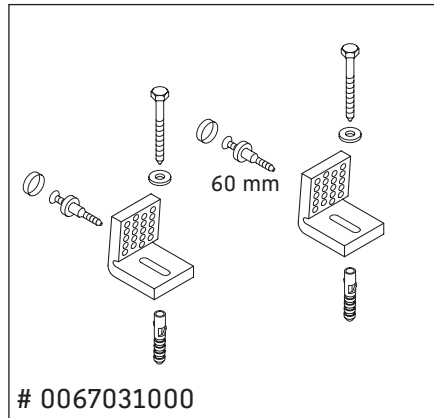

Montageanleitung	Befestigung für Stand-WC und Stand-Bidet
Mounting instructions	Fixing for floor-standing toilet and floor-standing bidet
Notice de montage	Fixation pour cuvette sur pied et bidet sur pied
Montageaanwijzing	Bevestiging voor staande WC en staand bidet
Instrucciones de montaje	Fijación para el inodoro de pie y el bidé de pie
Istruzioni di montaggio	Fissaggio per vaso a pavimento e bidet a pavimento
Instruções de montagem	Fixação para bacia WC de chão para tanque alto e bidé de chão
Monteringsvejledning	Fastgørelse til fritstående toilet og fritstående bidet
Asennusohje	Kiinnitys lattia-asennettavalle WC:lle ja pesuistuimelle
Monteringsanvisning	Feste til gulvtoalett og gulvbidet
Monteringsanvisning	Fäste för golv-WC och gulvbidé
Paigaldusjuhend	Põranda WC-poti ja põrandabidee kinnitus
Instrukcja montażu	Mocowanie miski toaletowej stojącej i bidetu stojącego
Инструкция по монтажу	Крепление для напольного унитаза и напольного биде
Montážní návod	Upevnění pro stojící klozet a stojící bidet
Návod na montáž	Upevnenie pre stojace WC a stojaci bidet
Szerelési útmutató	Álló WC és álló bidé rögzítése
Upute za montažu	Pričvršćenje za samostojeću WC-školjku i samostojeći bide
Instrucțiuni de montaj	Fixare pentru vasul WC și bideul de pardoseală
Navodila za montažo	Pritrditev za stoječo WC-školjko in stoječi bide
Ръководство за монтаж	Закрепване на стоящи тоалетна чиния и биде
Montāžas instrukcija	Uz grīdas uzstādāmā tualetes poda un bidē stiprinājums
Montavimo instrukcija	Pastatomo unitazo ir pastatomos bidé tvirtinimas
Montaj kılavuzu	Yerden klozet ve yerden bide sabitleme düzeneği
安装说明	固定落地式座便器和落地式净身器
설치 설명서	독립형 양변기 및 독립형 비데용 고정장치
設置説明書	スタンド型トイレットおよびスタンド型ビデ用固定金具
دليل التركيب	مجموعة تثبيت المراض الأرضى و البيديه الأرضى

00670210..

0067031000

0067161000

4

X	
40 mm	#00670210..
55 mm	#0067031000
60 mm	#0067161000