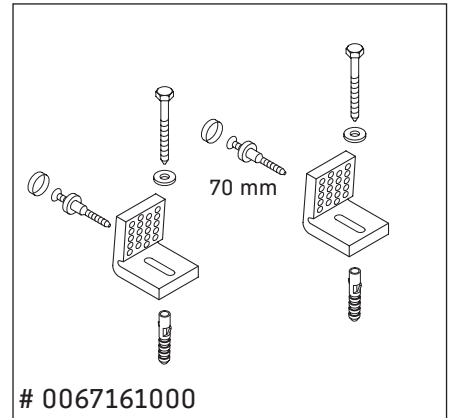

Montageanleitung	Befestigung für Stand-WC und Stand-Bidet
Mounting instructions	Fixing for floor-standing toilet and floor-standing bidet
Notice de montage	Fixation pour cuvette sur pied et bidet sur pied
Montageaanwijzing	Bevestiging voor staande WC en staand bidet
Instrucciones de montaje	Fijación para el inodoro de pie y el bidé de pie
Istruzioni di montaggio	Fissaggio per vaso a pavimento e bidet a pavimento
Instruções de montagem	Fixação para bacia WC de chão para tanque alto e bidé de chão
Monteringsvejledning	Fastgørelse til fritstående toilet og fritstående bidet
Asennusohje	Kiinnitys lattia-asennettavalle WC:lle ja pesuistuimelle
Monteringsanvisning	Feste til gulvtoalett og gulvbidet
Monteringsanvisning	Fäste för golv-WC och gulvbidé
Paigaldusjuhend	Põranda WC-poti ja põrandabidee kinnitus
Instrukcja montażu	Mocowanie miski toaletowej stojącej i bidetu stojącego
Инструкция по монтажу	Крепление для напольного унитаза и напольного биде
Montážní návod	Upevnění pro stojící klozet a stojící bidet
Návod na montáž	Upevnenie pre stojace WC a stojaci bidet
Szerelési útmutató	Álló WC és álló bidé rögzítése
Upute za montažu	Pričvršćenje za samostojeću WC-školjku i samostojeći bide
Instrucțiuni de montaj	Fixare pentru vasul WC și bideul de pardoseală
Navodila za montažo	Pritrditev za stoječo WC-školjko in stoječi bide
Ръководство за монтаж	Закрепване на стоящи тоалетна чиния и биде
Montāžas instrukcija	Uz grīdas uzstādāmā tualetes poda un bidē stiprinājums
Montavimo instrukcija	Pastatomo unitazo ir pastatomos bidé tvirtinimas
Montaj kılavuzu	Yerden klozet ve yerden bide sabitleme düzeneği
安装说明	固定落地式座便器和落地式净身器
설치 설명서	독립형 양변기 및 독립형 비데용 고정장치
設置説明書	スタンド型トイレットおよびスタンド型ビデ用固定金具
دليل التركيب	مجموعة تثبيت المراض الأرضى و البيديه الأرضى

00670210..

0067031000

0067161000

4

X	
40 mm	#00670210..
55 mm	#0067031000
60 mm	#0067161000