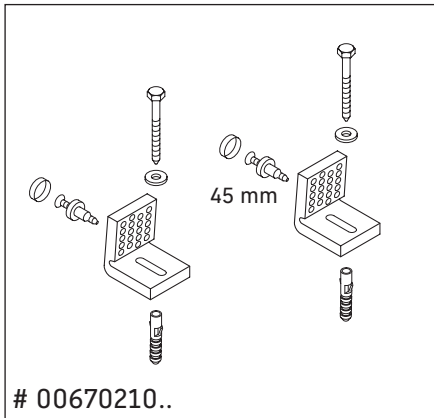

Montageanleitung	Befestigung für Stand-WC und Stand-Bidet
Mounting instructions	Fixing for floor-standing toilet and floor-standing bidet
Notice de montage	Fixation pour cuvette sur pied et bidet sur pied
Montageaanwijzing	Bevestiging voor staande WC en staand bidet
Instrucciones de montaje	Fijación para el inodoro de pie y el bidé de pie
Istruzioni di montaggio	Fissaggio per vaso a pavimento e bidet a pavimento
Instruções de montagem	Fixação para bacia WC de chão para tanque alto e bidé de chão
Monteringsvejledning	Fastgørelse til fritstående toilet og fritstående bidet
Asennusohje	Kiinnitys lattia-asennettavalle WC:lle ja pesuistuimelle
Monteringsanvisning	Feste til gulvtoalett og gulvbidet
Monteringsanvisning	Fäste för golv-WC och gulvbidé
Paigaldusjuhend	Põranda WC-poti ja põrandabidee kinnitus
Instrukcja montażu	Mocowanie miski toaletowej stojącej i bidetu stojącego
Инструкция по монтажу	Крепление для напольного унитаза и напольного биде
Montážní návod	Upevnění pro stojící klozet a stojící bidet
Návod na montáž	Upevnenie pre stojace WC a stojaci bidet
Szerelési útmutató	Álló WC és álló bidé rögzítése
Upute za montažu	Pričvršćenje za samostojeću WC-školjku i samostojeći bide
Instrucțiuni de montaj	Fixare pentru vasul WC și bideul de pardoseală
Navodila za montažo	Pritrditev za stoječo WC-školjko in stoječi bide
Ръководство за монтаж	Закрепване на стоящи тоалетна чиния и биде
Montāžas instrukcija	Uz grīdas uzstādāmā tualetes poda un bidē stiprinājums
Montavimo instrukcija	Pastatomo unitazo ir pastatomos bidé tvirtinimas
Montaj kılavuzu	Yerden klozet ve yerden bide sabitleme düzeneği
安装说明	固定落地式座便器和落地式净身器
설치 설명서	독립형 양변기 및 독립형 비데용 고정장치
設置説明書	スタンド型トイレットおよびスタンド型ビデ用固定金具
دليل التركيب	مجموعة تثبيت المراض الأرضى و البيديه الأرضى

00670210..

0067031000

0067161000

4

X	
40 mm	#00670210..
55 mm	#0067031000
60 mm	#0067161000