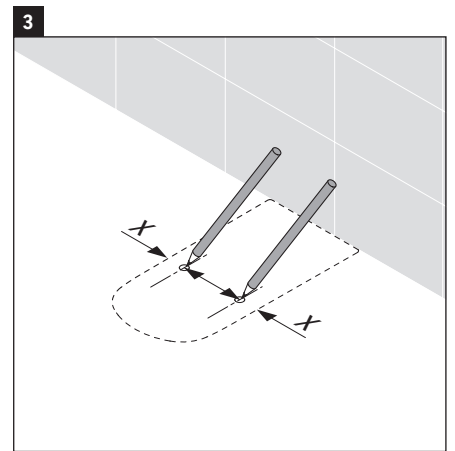

Montageanleitung	Befestigung für Stand-WC und Stand-Bidet
Mounting instructions	Fixing for floor-standing toilet and floor-standing bidet
Notice de montage	Fixation pour cuvette sur pied et bidet sur pied
Montageaanwijzing	Bevestiging voor staande WC en staand bidet
Instrucciones de montaje	Fijación para el inodoro de pie y el bidé de pie
Istruzioni di montaggio	Fissaggio per vaso a pavimento e bidet a pavimento
Instruções de montagem	Fixação para bacia WC de chão para tanque alto e bidé de chão
Monteringsvejledning	Fastgørelse til fritstående toilet og fritstående bidet
Asennusohje	Kiinnitys lattia-asennettavalle WC:lle ja pesuistuimelle
Monteringsanvisning	Feste til gulvtoalett og gulvbidet
Monteringsanvisning	Fäste för golv-WC och gulvbidé
Paigaldusjuhend	Põranda WC-poti ja põrandabidee kinnitus
Instrukcja montażu	Mocowanie miski toaletowej stojącej i bidetu stojącego
Инструкция по монтажу	Крепление для напольного унитаза и напольного биде
Montážní návod	Upevnění pro stojící klozet a stojící bidet
Návod na montáž	Upevnenie pre stojace WC a stojaci bidet
Szerelési útmutató	Álló WC és álló bidé rögzítése
Upute za montažu	Pričvršćenje za samostojeću WC-školjku i samostojeći bide
Instrucțiuni de montaj	Fixare pentru vasul WC și bideul de pardoseală
Navodila za montažo	Pritrditev za stoječo WC-školjko in stoječi bide
Ръководство за монтаж	Закрепване на стоящи тоалетна чиния и биде
Montāžas instrukcija	Uz grīdas uzstādāmā tualetes poda un bidē stiprinājums
Montavimo instrukcija	Pastatomo unitazo ir pastatomos bidé tvirtinimas
Montaj kılavuzu	Yerden klozet ve yerden bide sabitleme düzeneği
安装说明	固定落地式座便器和落地式净身器
설치 설명서	독립형 양변기 및 독립형 비데용 고정장치
設置説明書	スタンド型トイレットおよびスタンド型ビデ用固定金具
دليل التركيب	مجموعة تثبيت المراض الأرضى و البيديه الأرضى

00670210..

0067031000

0067161000

4

X	
40 mm	#00670210..
55 mm	#0067031000
60 mm	#0067161000