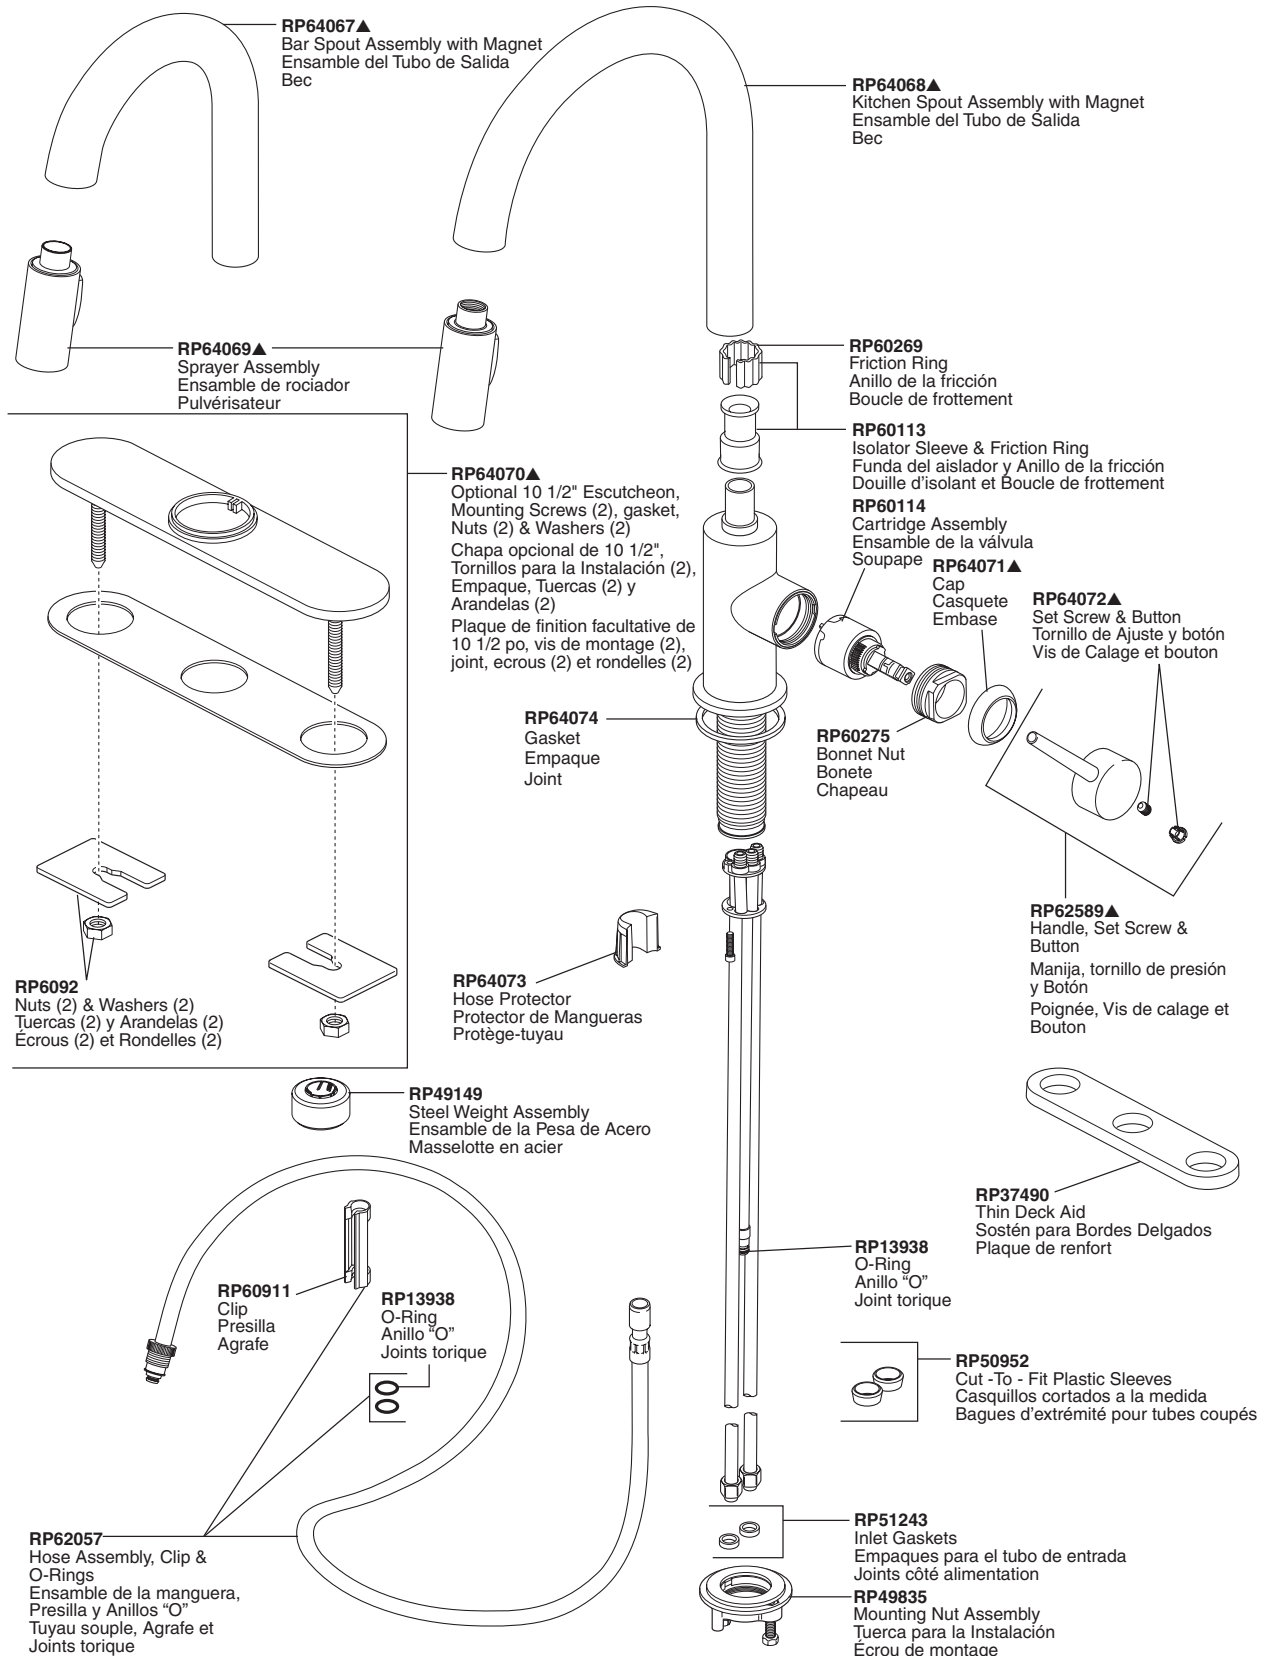

High-Rise Pull-Down Kitchen and Bar/Prep Faucets

Robinet à Col de Cygne et Bec-Douchette Pour Évier de Bar ou D'ilot de Cuisine

Llaves de Agua Elevadas, Deslizables Hacia Abajo, para Cocinas y Bares/Prep

Models/Modelos/Modèles 9159-DST & 9959-DST Series/Series/Seria

Pull-Down Kitchen

▲Specify finish /Especifique el Acabado/Précisez le fini

63652_Rev_B 8-18-10

PULL-DOWN KITCHEN