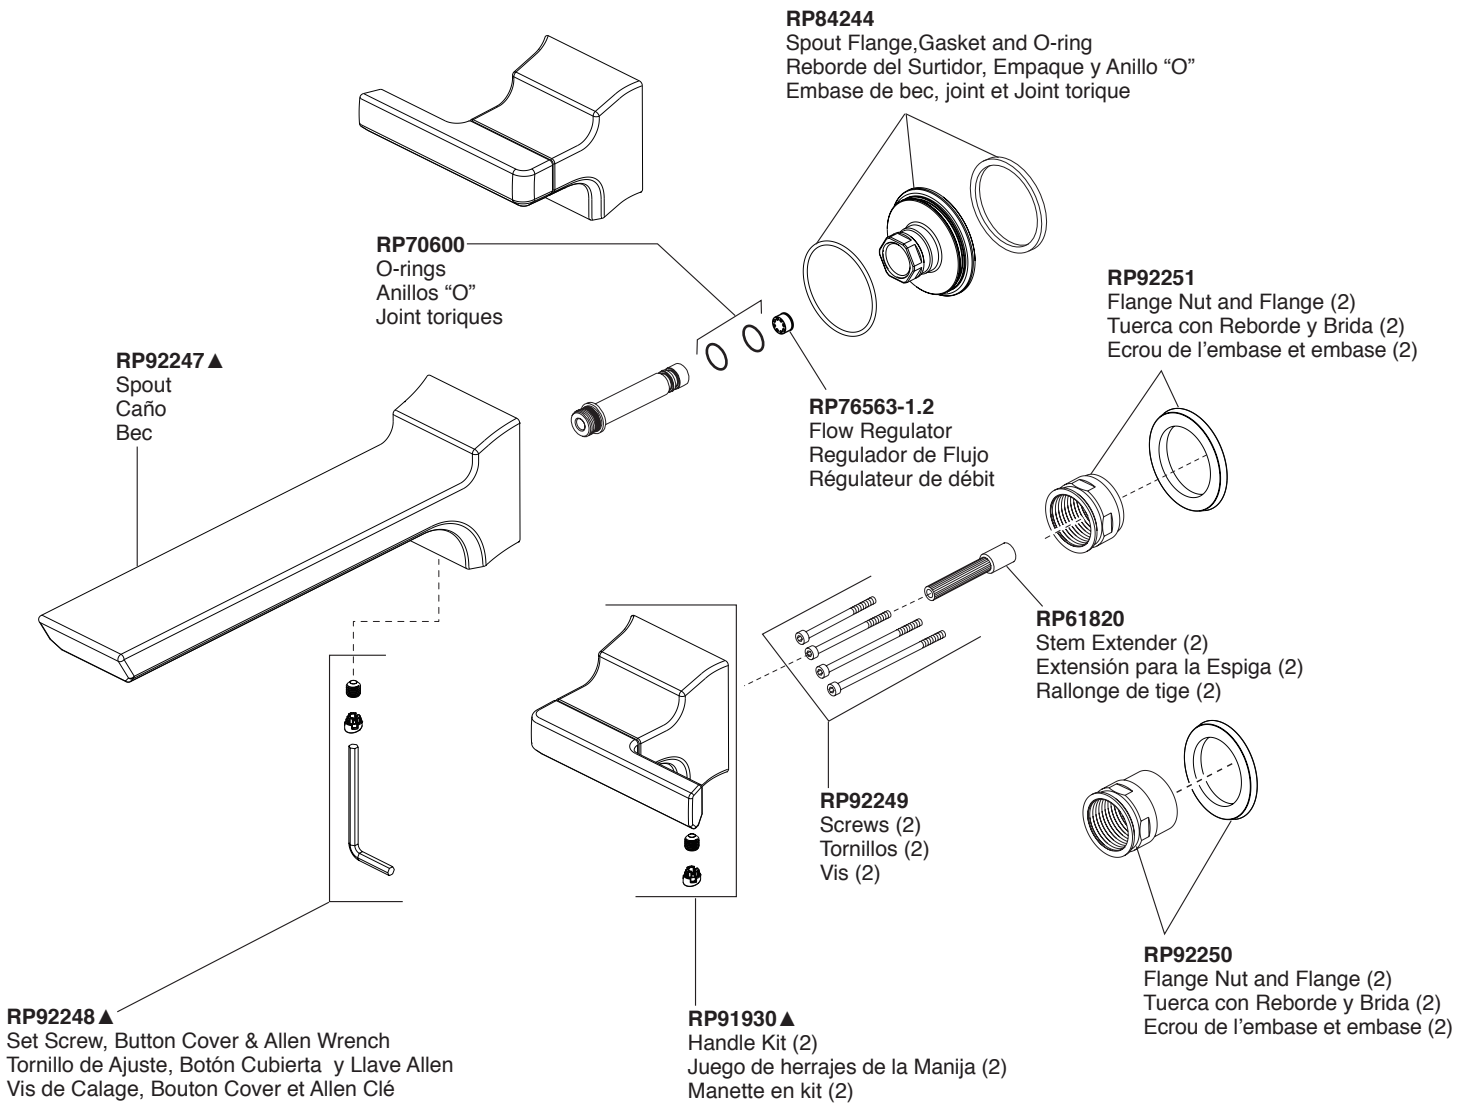

**Pivotal™**  
 Model/Modelo/Modèle  
 T3599LF-WL

**\* Note / Nota / Note**

RP75838 Valve cartridge included in R3500-WL rough  
 RP75838 Cartucho de la válvula incluido en R3500-WL rough  
 RP75838 Cartouche de soupape inclus dans R3500-WL brut

Optional / Opcional / Optionnel

**72172 ▲**  
Push Pop-UP without Overflow  
(Accessory order only)  
Control de rebose sin desagües manuales  
(Orden de Accesorio solamente)  
Renvoi mécanique à poussoir sans  
trop-plein  
(Livrablé séparément seulement)

**72173 ▲**  
Push Pop-UP with Overflow  
(Accessory order only)  
Control de rebose para  
desagües manuales  
(Orden de Accesorio solamente)  
Renvoi mécanique à poussoir avec  
trop-plein  
(Livrablé séparément seulement)

**RP47648 ▲**  
Grid Strainer without Overflow  
(Accessory order only)  
Cesta/colador para el Desagüe  
sin Rebosadero  
(Orden de Accesorio solamente)  
Crépine sans trop-plein  
(Livrablé séparément seulement)