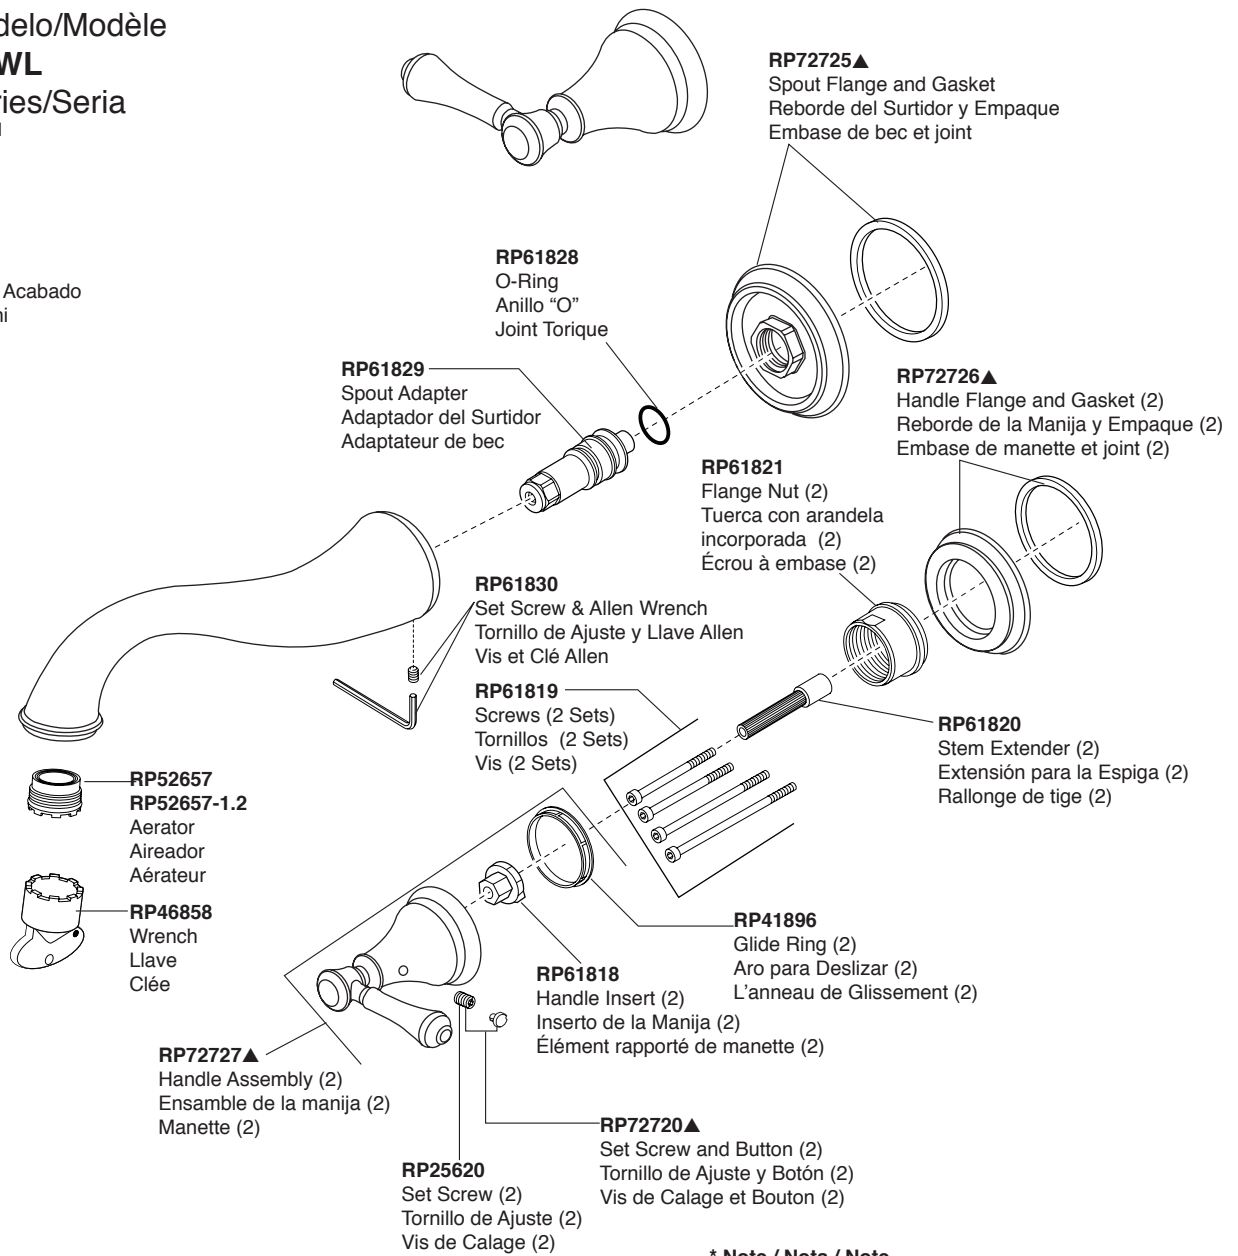

Model/Modelo/Modèle
T3597LF-WL
 Series/Series/Seria
Cassidy™

▲ Specify Finish
 ▲ Especificque el Acabado
 ▲ Précisez le Fini

*** Note / Nota / Note**

RP75838 Valve cartridge included in R3500-WL rough
 RP75838 Cartucho de la válvula incluido en R3500-WL rough
 RP75838 Cartouche de soupape inclus dans R3500-WL brut

Optional / Opcional / Optionnel

72172▲
 Push Pop-UP without Overflow
 (Accessory order only)
 Control de rebose sin desagües manuales
 (Orden de Accesorio solamente)
 Renvoi mécanique à poussoir sans
 trop-plein
 (Livrablé séparément seulement)

72173▲
 Push Pop-UP with Overflow
 (Accessory order only)
 Control de rebose para
 desagües manuales
 (Orden de Accesorio solamente)
 Renvoi mécanique à poussoir avec
 trop-plein
 (Livrablé séparément seulement)

RP47648▲
 Grid Strainer without Overflow
 (Accessory order only)
 Cesta/colador para el Desagüe
 sin Rebosadero
 (Orden de Accesorio solamente)
 Crépine sans trop-plein
 (Livrablé séparément seulement)