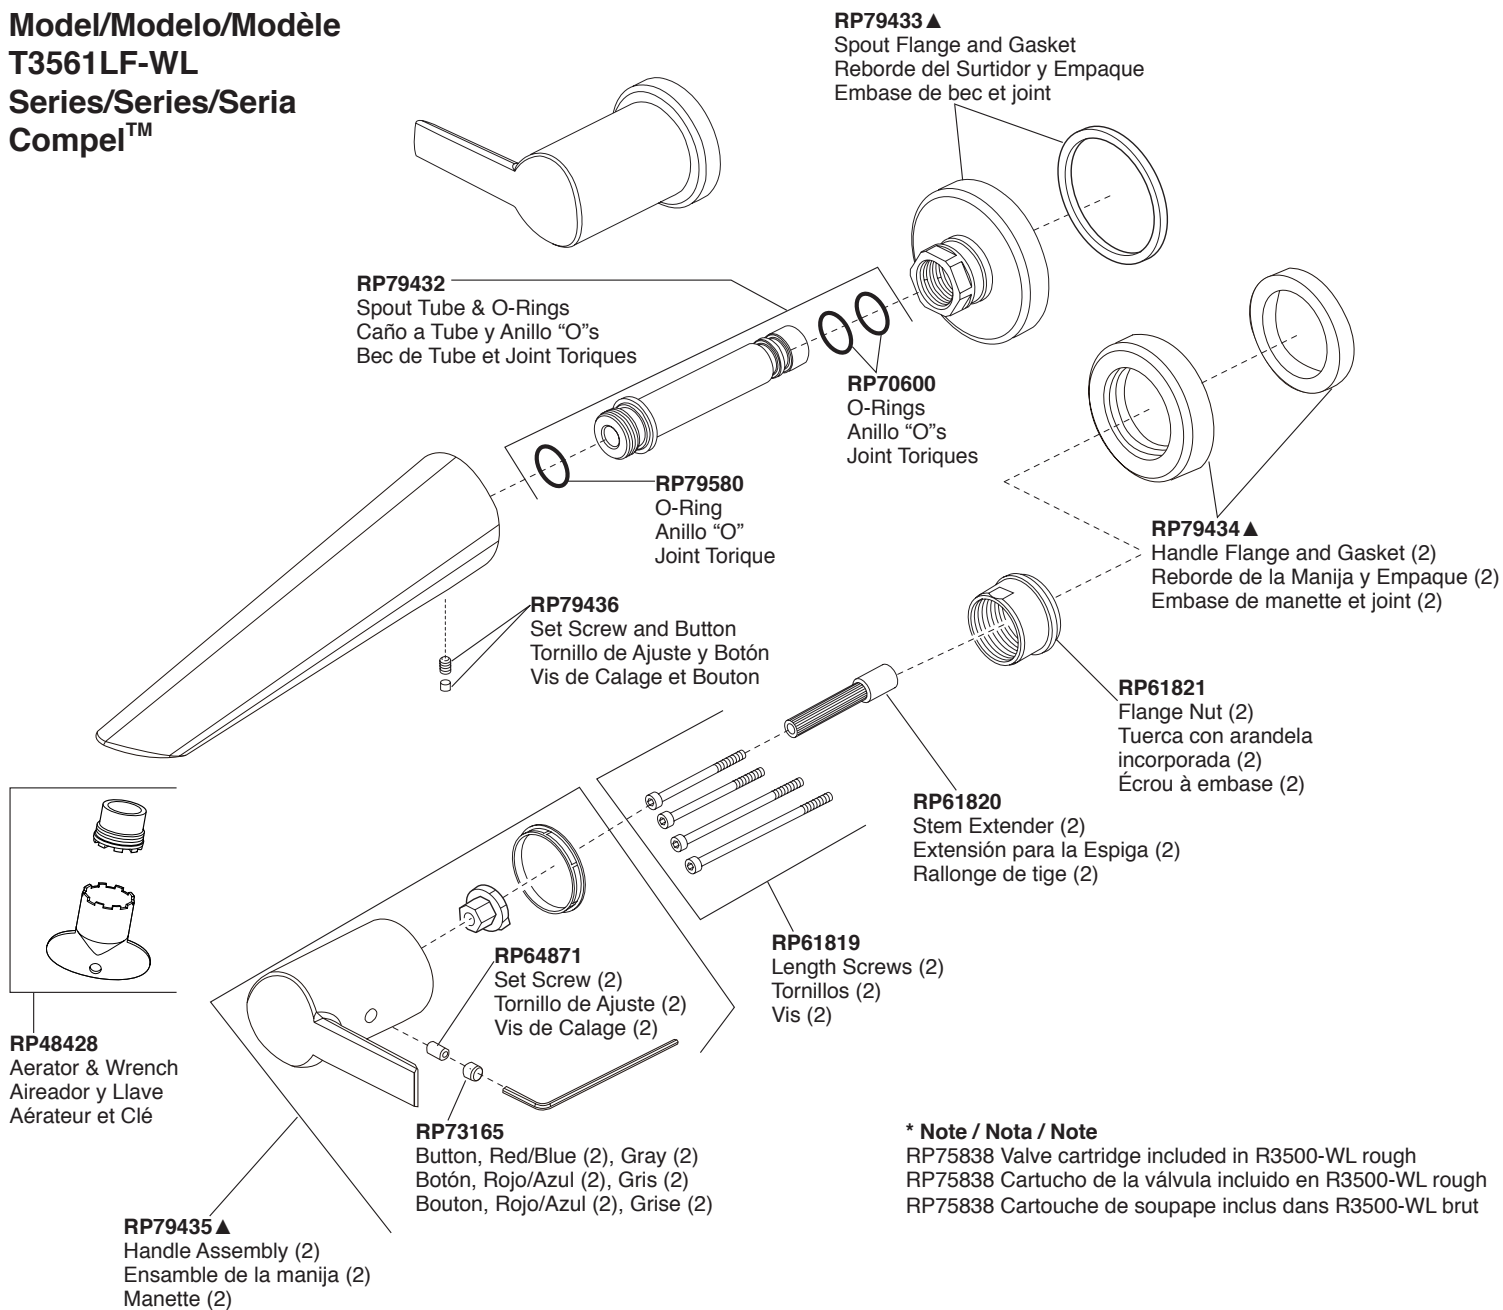

Model/Modelo/Modèle
T3561LF-WL
Series/Series/Seria
Compel™

Optional / Opcional / Optionnel

72172▲
 Push Pop-UP without Overflow
 (Orden of Accessory only)
 Control de rebose sin desagües manuales
 (Orden de Accesorio solamente)
 Renvoi mécanique à poussoir sans
 trop-plein
 (Livrablé séparément seulement)

72173▲
 Push Pop-UP with Overflow
 (Orden of Accessory only)
 Control de rebose para
 desagües manuales
 (Orden de Accesorio solamente)
 Renvoi mécanique à poussoir avec
 trop-plein
 (Livrablé séparément seulement)

RP47648▲
 Grid Strainer without Overflow
 (Orden of Accessory only)
 Cesta/colador para el Desagüe
 sin Rebosadero
 (Orden de Accesorio solamente)
 Crépine sans trop-plein
 (Livrablé séparément seulement)

RP6346▲
 Grid Strainer with Overflow
 (Orden of Accessory only)
 Cesta/colador para el Desagüe
 con Rebosadero
 (Orden de Accesorio solamente)
 Crépine avec trop-plein
 (Livrablé séparément seulement)