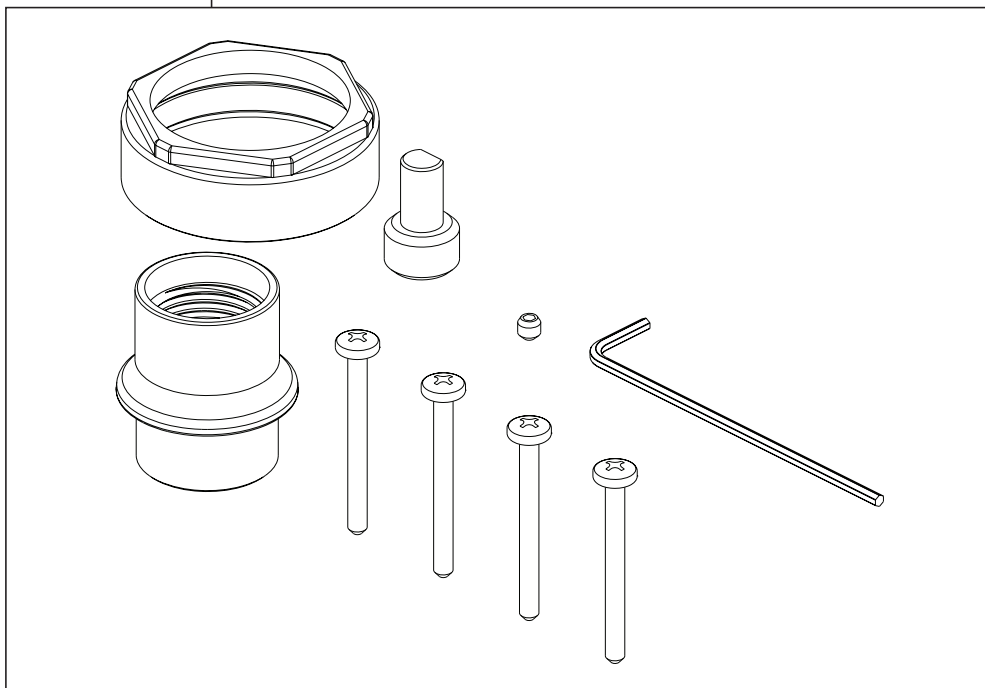

T24859 & T24959 Models / Modelos / Modèles

▲ Specify Finish/Especifique el Acabado/ Précisez le fini

RP90542

Thick Wall Installation Kit

Juego de piezas para la instalación en paredes gruesas

Trousse d'installation pour mur épais

For finished wall thickness over 1 1/8" up to 2 1/8"
(Order Separately)

Para paredes acabadas de un grosor mayor de 1 1/8"
hasta 2 1/8" (ordene por separado)

Installation dans un mur fini d'une épaisseur de 1 1/8"
po à 2 1/8 po (commandez séparément)