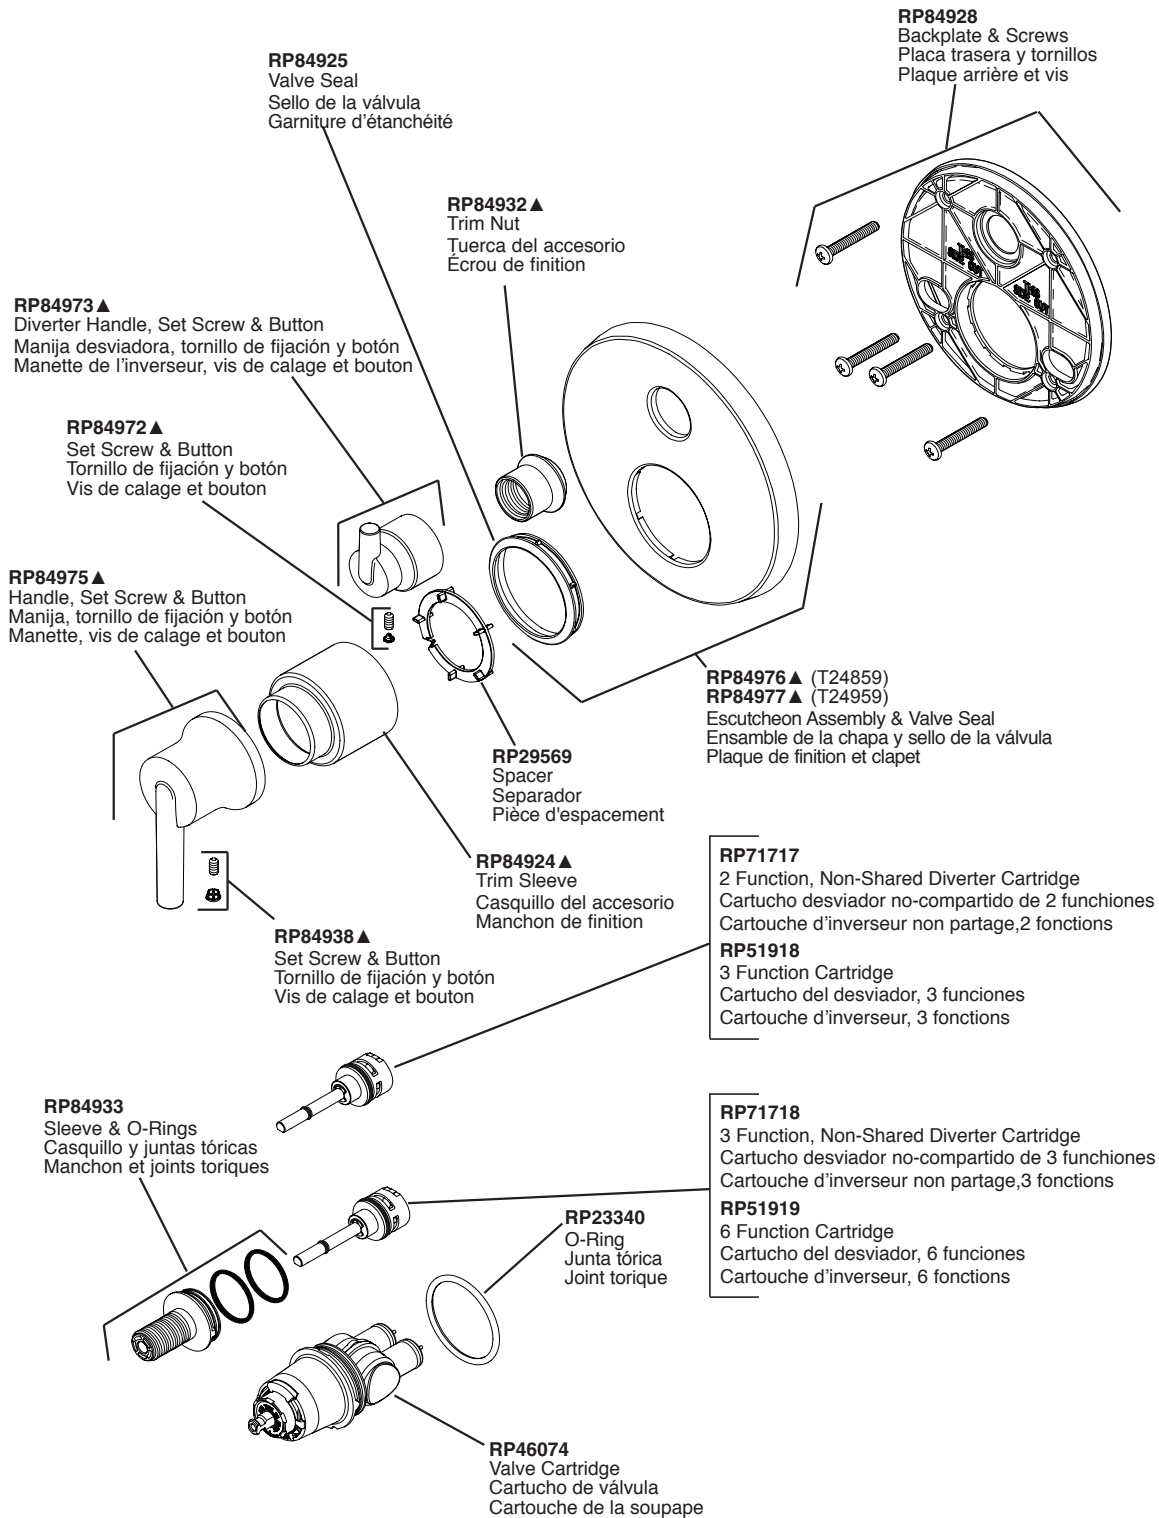

T24859 & T24959 Models / Modelos / Modèles

▲ Specify Finish/Especifique el Acabado/ Précisez le fini

RP90542

Thick Wall Installation Kit

Juego de piezas para la instalación en paredes gruesas

Trousse d'installation pour mur épais

For finished wall thickness over 1 1/8" up to 2 1/8"
(Order Separately)

Para paredes acabadas de un grosor mayor de 1 1/8"
hasta 2 1/8" (ordene por separado)

Installation dans un mur fini d'une épaisseur de 1 1/8"
po à 2 1/8 po (commandez séparément)