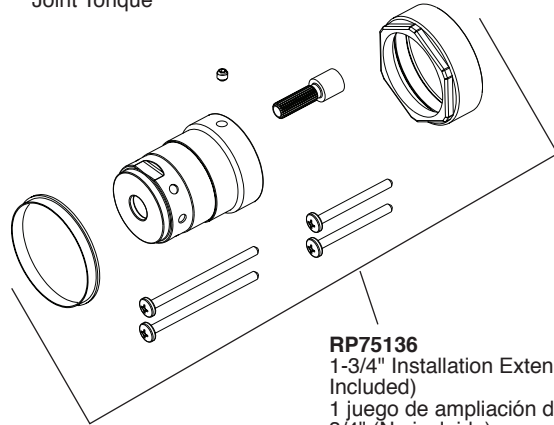

**RP61266 ▲**  
 Shower Flange  
 Pestaña de la Rogadora  
 Collettere

**RP196 ▲**  
 Trim Screws  
 Atornillos de Franja  
 Vis de Finition  
**RP12630 ▲**  
 For Longer Screws  
 Para Tornillos Más  
 Grandes  
 Pour Vis Plus Longues

**RP61270 ▲**  
 Escutcheon  
 Chapetón  
 Rosace

**RP50879 ▲**  
 Trim Sleeve  
 Manga de Franja  
 Manchon de Finition

**RP23336**  
 O-Ring  
 Anillo "O"  
 Joint Torique

**RP47201**  
 Cartridge Assembly  
 Cartucho  
 Cartouche

**RP75136**  
 1-3/4" Installation Extension Kit (Not Included)  
 1 juego de ampliación de instalación 3/4" (No incluido)  
 1 kit d'extension de l'installation 3/4" (Non inclus)

**RP50465**  
 Set Screw & Wrench  
 Tornillo de Ajuste y Llave  
 Vis de calage et Clé

**RP61269 ▲**  
 Tub Spout/Pull-Up Diverter  
 Tubo de Salida para Bañera/Botón Desviador de Alzar Bec/avec dérivation à tirette