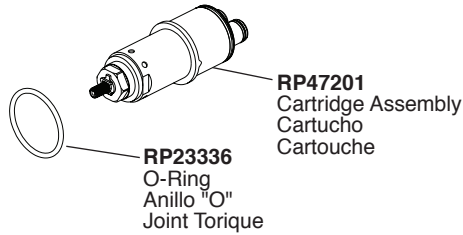

**RP61266 ▲**  
 Shower Flange  
 Pestaña de la Rogadora  
 Collettere

**RP196 ▲**  
 Trim Screws  
 Atornillos de Franja  
 Vis de Finition  
**RP12630 ▲**  
 For Longer Screws  
 Para Tornillos Más  
 Grandes  
 Pour Vis Plus Longues

**RP61270 ▲**  
 Escutcheon  
 Chapetón  
 Rosace

**RP50879 ▲**  
 Trim Sleeve  
 Manga de Franja  
 Manchon de Finition

**RP23336**  
 O-Ring  
 Anillo "O"  
 Joint Torique

**RP47201**  
 Cartridge Assembly  
 Cartucho  
 Cartouche

**RP75136**  
 1-3/4" Installation Extension Kit (Not Included)  
 1 juego de ampliación de instalación 3/4" (No incluido)  
 1 kit d'extension de l'installation 3/4" (Non inclus)

**RP50465**  
 Set Screw & Wrench  
 Tornillo de Ajuste y Llave  
 Vis de calage et Clé

**RP61269 ▲**  
 Tub Spout/Pull-Up Diverter  
 Tubo de Salida para Bañera/Botón Desviador de Alzar Bec/avec dérivation à tirette