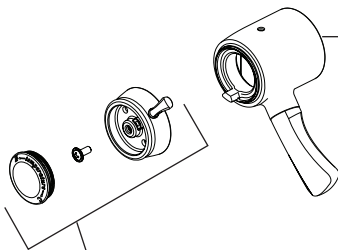

**RP61270 ▲**  
 Escutcheon  
 Chapetón  
 Rosace

**RP50879 ▲**  
 Trim Sleeve  
 Manga de Franja  
 Manchon de Finition

**RP23336**  
 O-Ring  
 Anillo "O"  
 Joint Torique

**RP47201**  
 Cartridge Assembly  
 Cartucho  
 Cartouche

**RP75136**  
 1-3/4" Installation Extension Kit (Not Included)  
 1 juego de ampliación de instalación 3/4" (No incluido)  
 1 kit d'extension de l'installation 3/4" (Non inclus)

**RP50465**  
 Set Screw & Wrench  
 Tornillo de Ajuste y Llave  
 Vis de calage et Clé

**RP79573 ▲**  
 Handle Assembly  
 Ensemble de la Manija  
 Poignée

**RP54863 ▲**  
 Tub Spout/Non Diverter  
 Tubo de Salida para Bañera/Sin Desviador  
 Bec/Sans Dérivation

**RP61276 ▲**  
 Temperature Knob, Cover & Screw  
 Perilla de la Temperatura Cubierta y Tornillo  
 Poignée de Réglage de Température et Vis

**RP61269 ▲**  
 Tub Spout/Pull-Up Diverter  
 Tubo de Salida para Bañera/Botón Desviador de Alzar Bec/avec dérivation à tirette