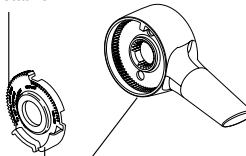

RP32102
Rotational Limit Stop
Tope para Limitar
Butée Rotative

RP73379 ▲
Handle Assembly
Ensamble de la Manija
Poignée