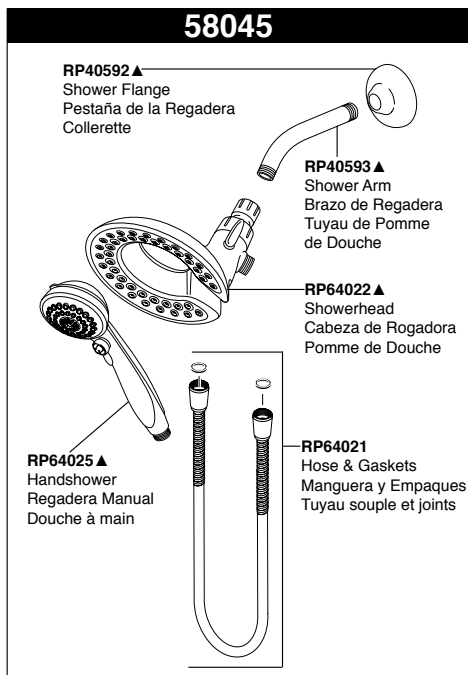

58045 & 58065 Models / Modelos / Modèles