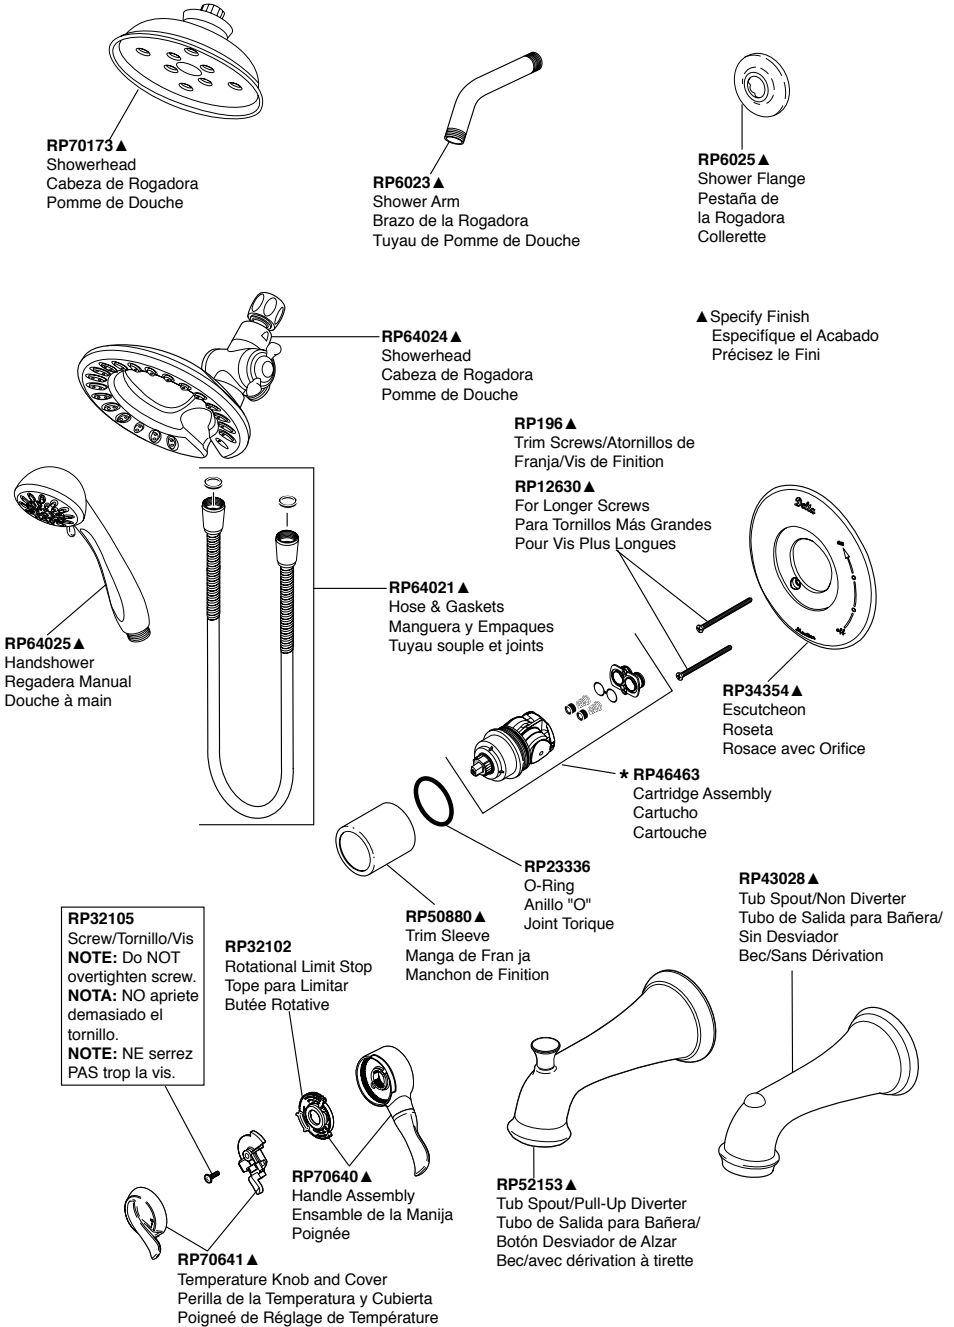

RP61270 ▲
Escutcheon
Roseta
Rosace avec Orifice

RP54863 ▲
(Metal/Metálico/Métal)
Tub Spout/Non Diverter
Tubo de Salida para Bañera/
Sin Desviador
Bec/Sans Dérivation

RP32105
Screw/Tornillo/Vis
NOTE: Do NOT
overtighten screw.
NOTA: NO apriete
demasiado el
tornillo.
NOTE: NE serrez
PAS trop la vis.

RP32102
Rotational Limit Stop
Tope para Limitar
Butée Rotative

RP61271 ▲
Handle Assembly
Ensamble de la Manija
Poignée

RP61272 ▲
Temperature Knob and Cover
Perilla de la Temperatura y Cubierta
Poignée de Réglage de Température

RP61269 ▲
Tub Spout/Pull-Up Diverter
Tubo de Salida para Bañera/
Botón Desviador de Alzar
Bec/avec dérivation à tirette

T17094, T17194, T17294, T17294-H2O, T17494 & T17494 -H2O Models / Modelos / Modèles