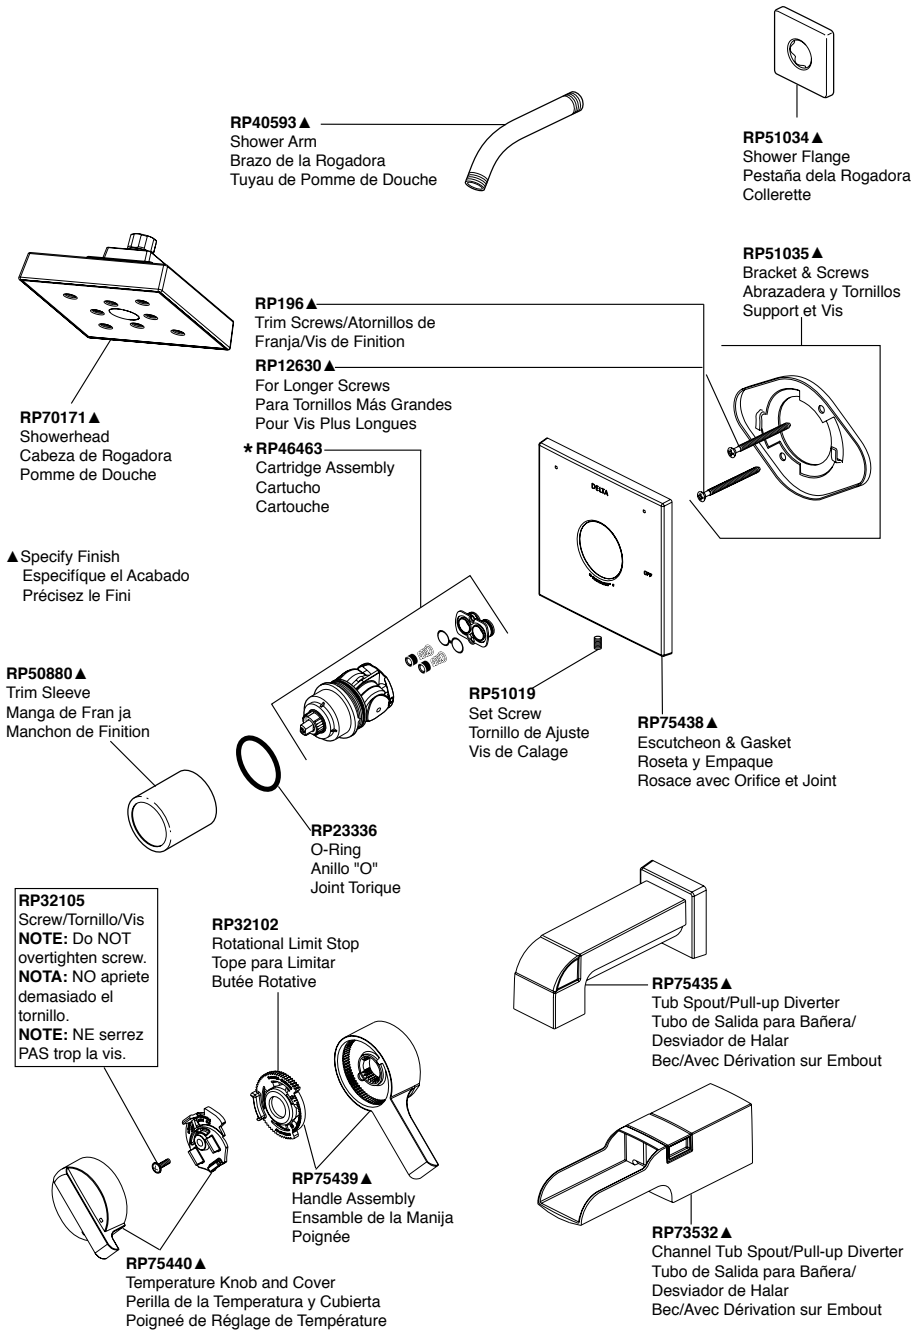

RP32102
Rotational Limit Stop
Tope para Limitar
Butée Rotative

▲ Specify Finish
Especifique el Acabado
Précisez le Fini

RP73380 ▲
Temperature Knob and Cover
Perilla de la Temperatura y Cubierta
Poignée de Réglage de Température

RP73379 ▲
Handle Assembly
Ensamble de la Manija
Poignée

RP73372 ▲
Tub Spout/Pull-Up Diverter
Tubo de Salida para Bañera/
Botón Desviador de Alzar
Bec/avec dérivation à tirette

T17067, T17267, T17467 Models / Modelos / Modèles