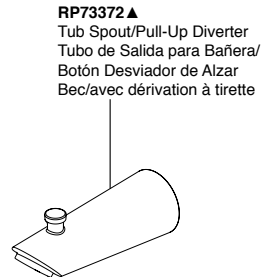

RP73379 ▲
Handle Assembly
Ensamble de la Manija
Poignée

RP73372 ▲
Tub Spout/Pull-Up Diverter
Tubo de Salida para Bañera/
Botón Desviador de Alzar
Bec/avec dérivation à tirette

T17067, T17267, T17467 Models / Modelos / Modèles