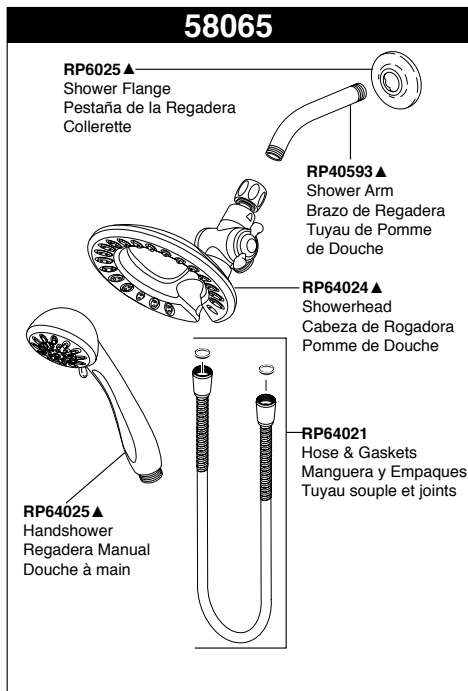

58045 & 58065 Models / Modelos / Modèles