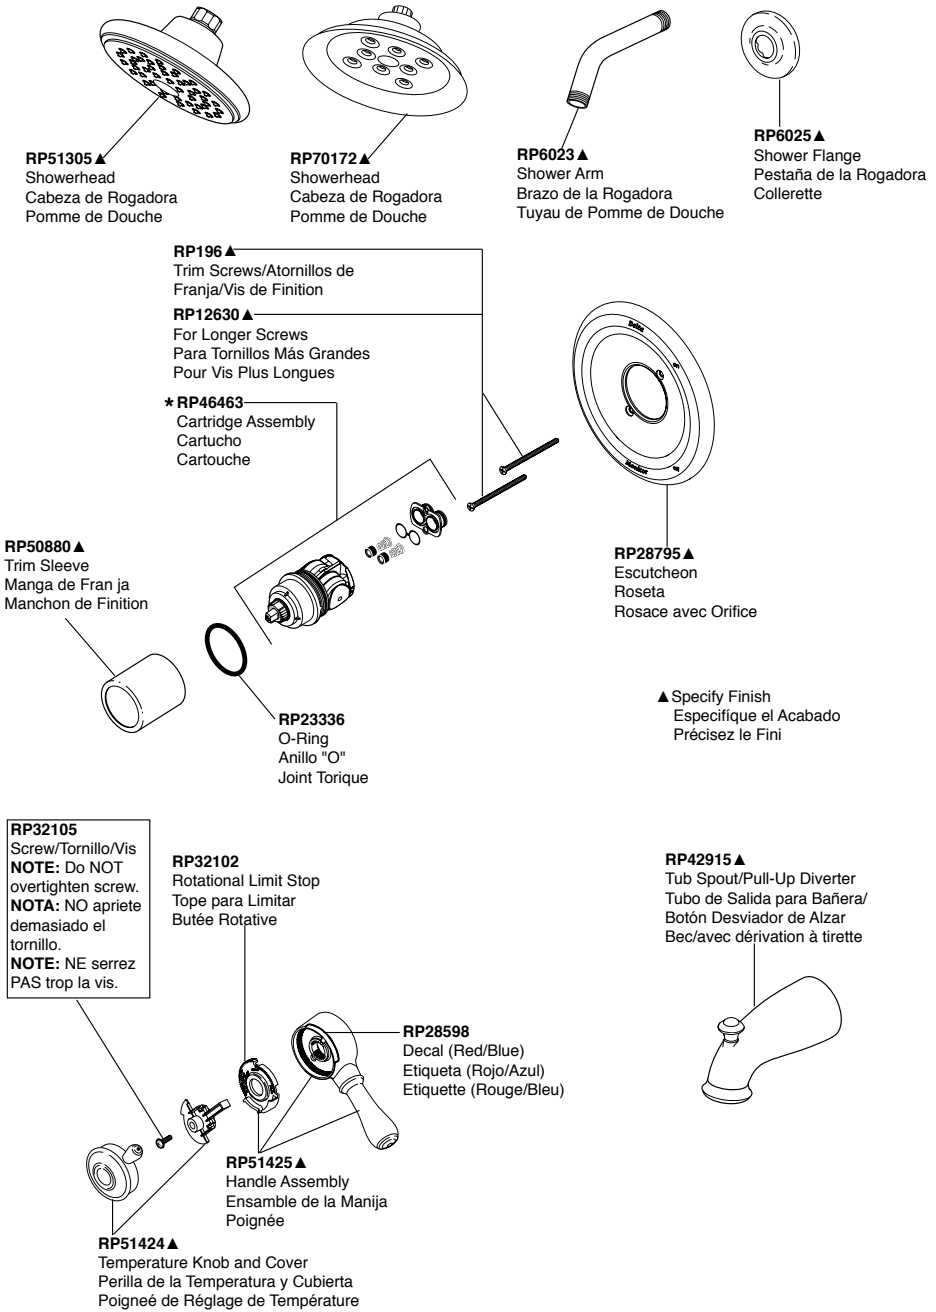

T17078, T17278, T17278-H2O, T17478 & T17478-H2O

Models / Modelos / Modèles