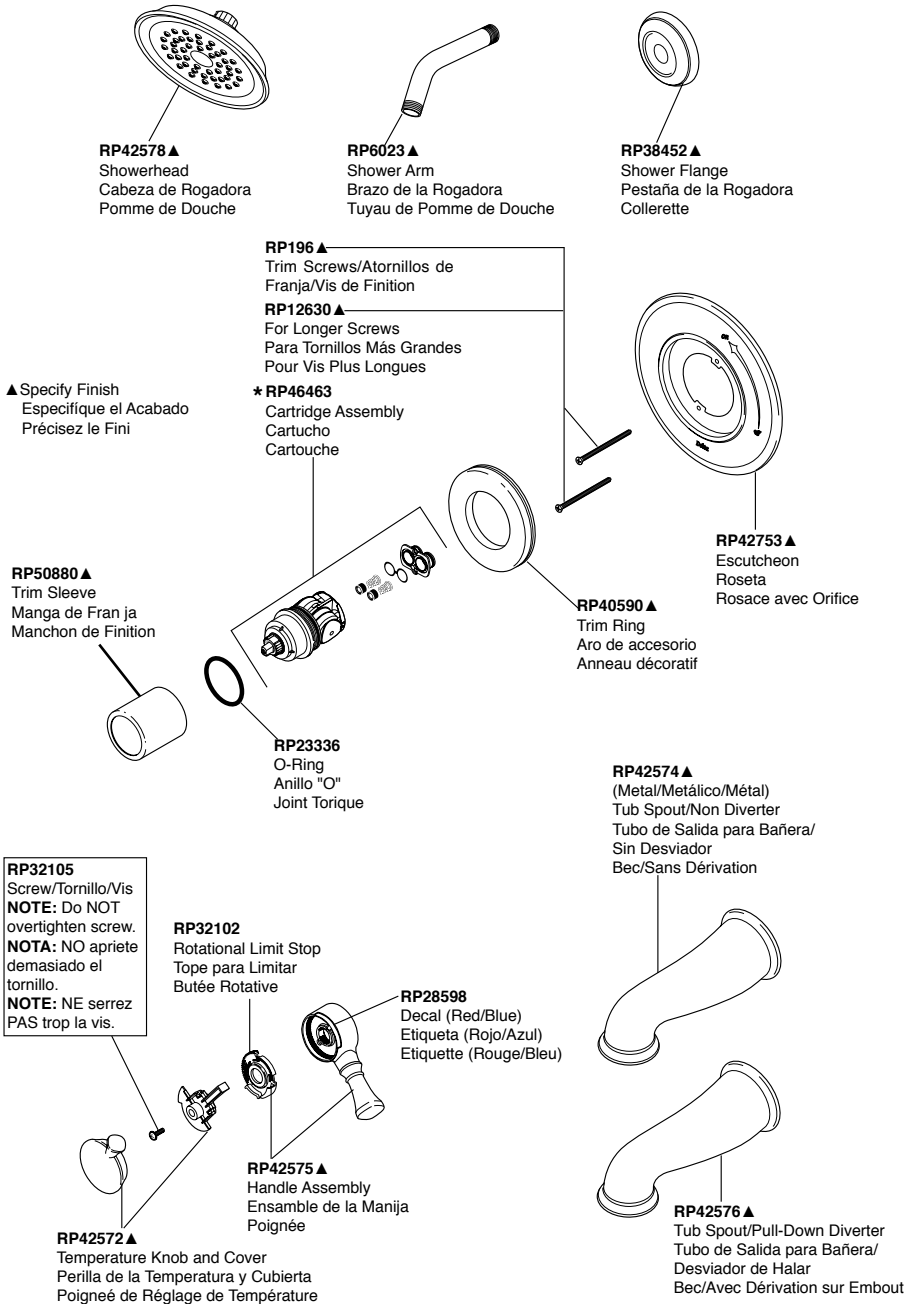

RP23336
O-Ring
Anillo "O"
Joint Torique

RP49089▲
Trim Ring
Aro de accesorio
Anneau décoratif

RP72569▲
Escutcheon
Roseta
Rosace avec Orifice

RP32105
Screw/Tornillo/Vis
NOTE: Do NOT
overtighten screw.
NOTA: NO apriete
demasiado el
tornillo.
NOTE: NE serrez
PAS trop la vis.

RP32102
Rotational Limit Stop
Tope para Limitar
Butée Rotative

RP43028▲
Tub Spout/Non Diverter
Tubo de Salida para Bañera/
Sin Desviador
Bec/Sans Dérivation

RP72572▲
Temperature Knob and Cover
Perilla de la Temperatura y Cubierta
Poignée de Réglage de Température

RP72567▲
Handle Assembly
Ensamble de la Manija
Poignée

RP72566▲
Finial
Pomo
Grain

RP72565▲
Tub Spout/Pull-Up Diverter
Tubo de Salida para Bañera/
Botón Desviador de Alzar
Bec/avec dérivation à tirette

T17140, T17240 & T17440 Models / Modelos / Modèles