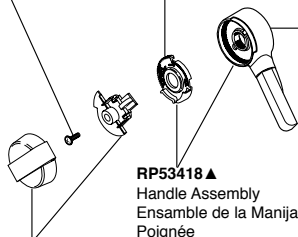

RP32102
Rotational Limit Stop
Tope para Limitar
Butée Rotative

RP49758 ▲
Tub Spout/Pull-down Diverter
Tubo de Salida para Bañera/Desviador de Halar
Bec/avec dérivation sur embout

RP49761 ▲
Trim Plate
Chapa de guarnición
Plaque de finition

RP28598 ▲
Decal (Red/Blue)
Etiqueta (Rojo/Azul)
Etiquette (Rouge/Bleu)

RP53418 ▲
Handle Assembly
Ensamble de la Manija
Poignée

RP53417 ▲
Temperature Knob and Cover
Perilla de la Temperatura y Cubierta
Poignée de Réglage de Température