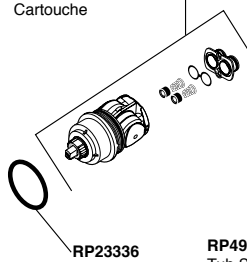

*RP46463
Cartridge Assembly
Cartucho
Cartouche

RP49758 ▲
Tub Spout/Pull-down Diverter
Tubo de Salida para Bañera/Desviador de Halar
Bec/avec dérivation sur embout

RP23336
O-Ring
Anillo "O"
Joint Torique