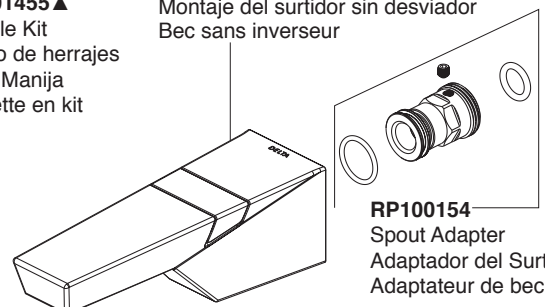

**RP101453 ▲**  
 Trim Sleeve  
 Manga de Fran ja  
 Manchon de Finition

**RP32102**  
 Rotational Limit Stop  
 Tope para Limitar  
 Butée Rotative

**RP93248 ▲**  
 Spout Assembly - Diverter  
 Ensemble del surtidor - Desviador  
 Bec avec inverseur

**RP93249 ▲**  
 Spout Assembly Non-Diverter  
 Montaje del surtidor sin desviador  
 Bec sans inverseur

**RP101455 ▲**  
 Handle Kit  
 Juego de herrajes  
 de la Manija  
 Manette en kit

**RP100939**  
 Adapter & Set Screw  
 Adaptador y Tornillo  
 Adaptateur et Vis