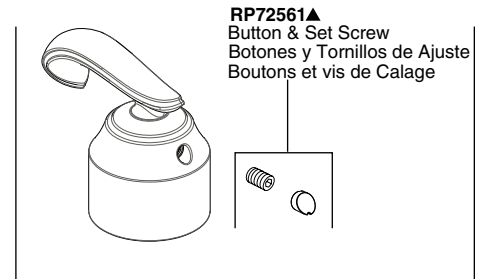

# RP72767LHP

**H595▲**  
Cassidy™ Handle w/Button & Set Screw  
Manijas con Botones y Tornillos de Ajuste-Cassidy™  
Manettes avec boutons et vis de Calage-Cassidy<sup>MC</sup>

**H597▲**  
Cassidy™ Handle w/Button & Set Screw  
Manijas con Botones y Tornillos de Ajuste-Cassidy™  
Manettes avec boutons et vis de Calage-Cassidy<sup>MC</sup>

**H598▲**  
Cassidy™ Handle w/Buttons & Set Screw  
Manijas con Botones y Tornillos de Ajuste-Cassidy™  
Manettes avec boutons et vis de Calage-Cassidy<sup>MC</sup>

▲Specify Finish/Especifique el Acabado/Précisez le Fini