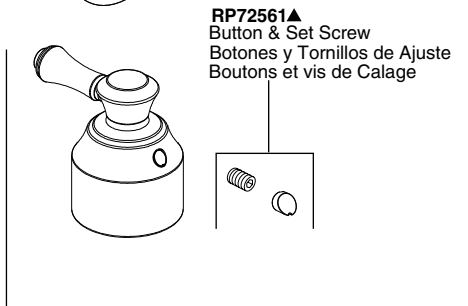

# RP72767LHP

**H595▲**  
Cassidy™ Handle w/Button & Set Screw  
Manijas con Botones y Tornillos de Ajuste-Cassidy™  
Manettes avec boutons et vis de Calage-Cassidy<sup>MC</sup>

**H597▲**  
Cassidy™ Handle w/Button & Set Screw  
Manijas con Botones y Tornillos de Ajuste-Cassidy™  
Manettes avec boutons et vis de Calage-Cassidy<sup>MC</sup>

**H598▲**  
Cassidy™ Handle w/Buttons & Set Screw  
Manijas con Botones y Tornillos de Ajuste-Cassidy™  
Manettes avec boutons et vis de Calage-Cassidy<sup>MC</sup>

▲Specify Finish/Especifique el Acabado/Précisez le Fini