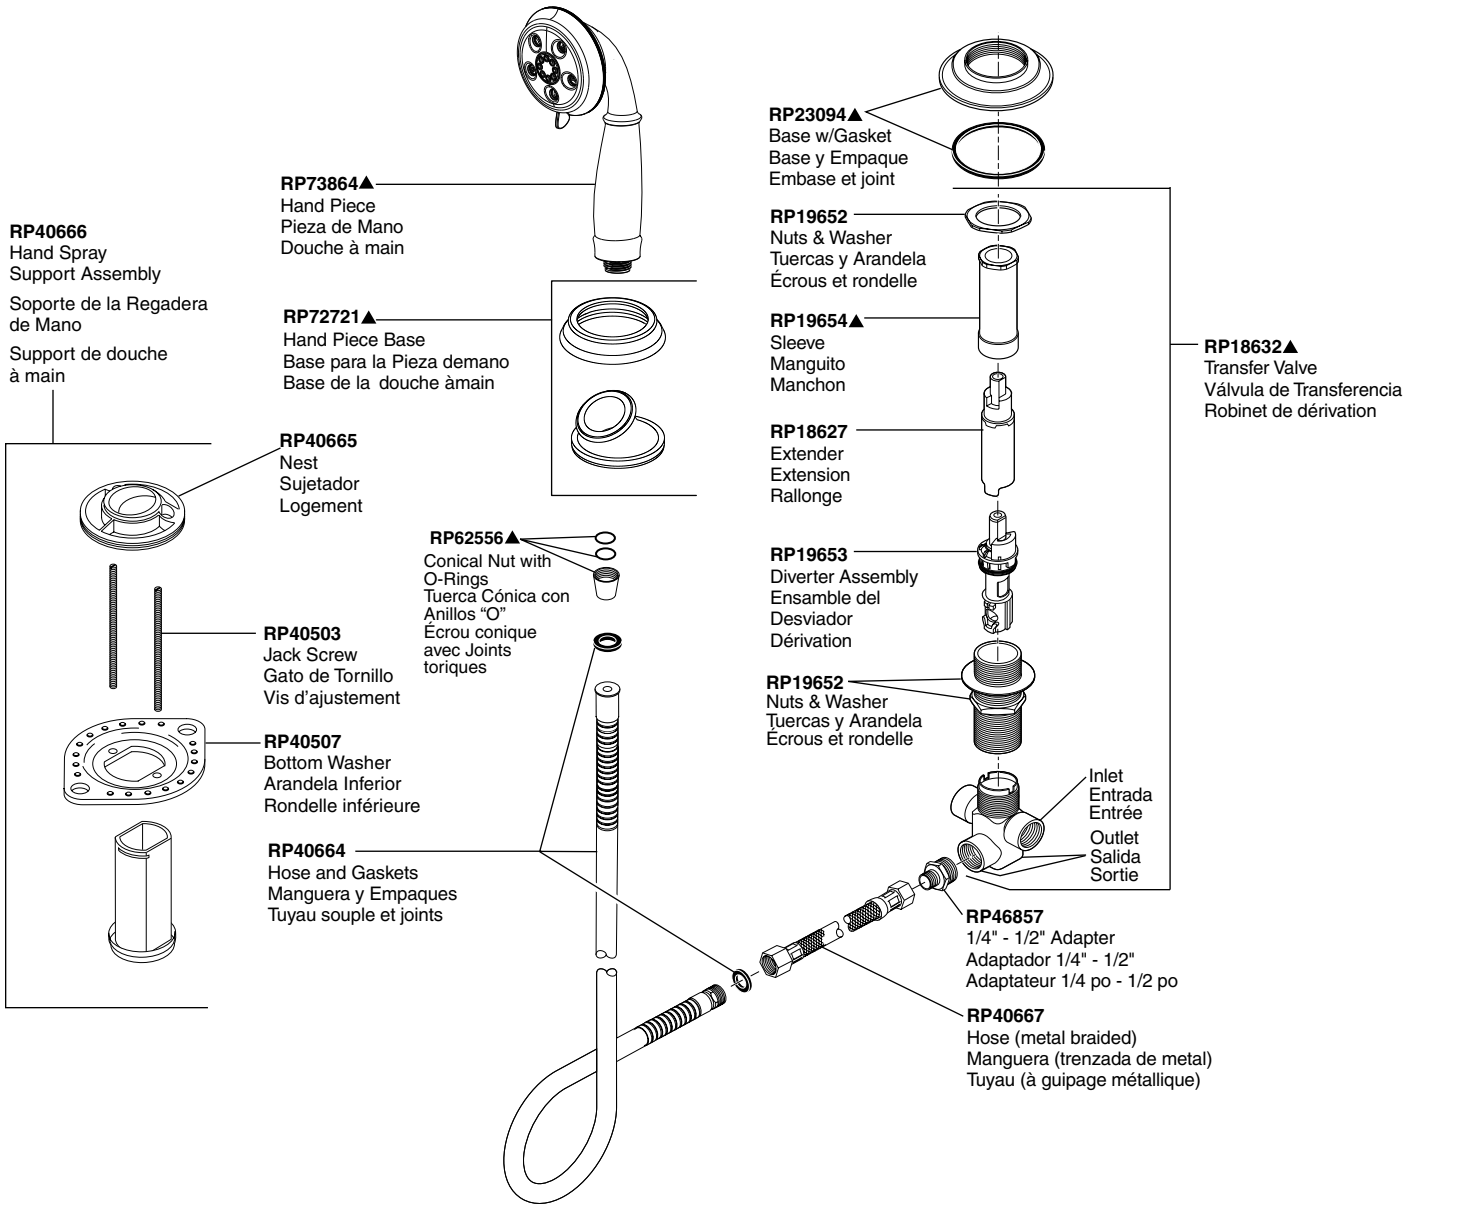

# RP72767LHP

**H595▲**  
Cassidy™ Handle w/Button & Set Screw  
Manijas con Botones y Tornillos de Ajuste-Cassidy™  
Manettes avec boutons et vis de Calage-Cassidy<sup>MC</sup>

**H597▲**  
Cassidy™ Handle w/Button & Set Screw  
Manijas con Botones y Tornillos de Ajuste-Cassidy™  
Manettes avec boutons et vis de Calage-Cassidy<sup>MC</sup>

**H598▲**  
Cassidy™ Handle w/Buttons & Set Screw  
Manijas con Botones y Tornillos de Ajuste-Cassidy™  
Manettes avec boutons et vis de Calage-Cassidy<sup>MC</sup>

▲Specify Finish/Especifique el Acabado/Précisez le Fini