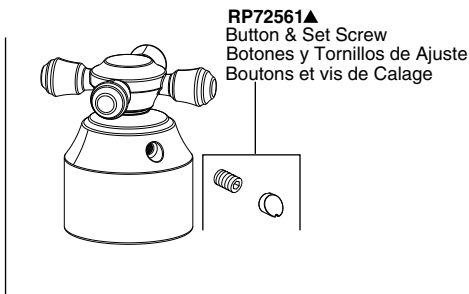

# RP72767LHP

**H595▲**  
Cassidy™ Handle w/Button & Set Screw  
Manijas con Botones y Tornillos de Ajuste-Cassidy™  
Manettes avec boutons et vis de Calage-Cassidy<sup>MC</sup>

**H597▲**  
Cassidy™ Handle w/Button & Set Screw  
Manijas con Botones y Tornillos de Ajuste-Cassidy™  
Manettes avec boutons et vis de Calage-Cassidy<sup>MC</sup>

**H598▲**  
Cassidy™ Handle w/Buttons & Set Screw  
Manijas con Botones y Tornillos de Ajuste-Cassidy™  
Manettes avec boutons et vis de Calage-Cassidy<sup>MC</sup>

▲Specify Finish/Especifique el Acabado/Précisez le Fini