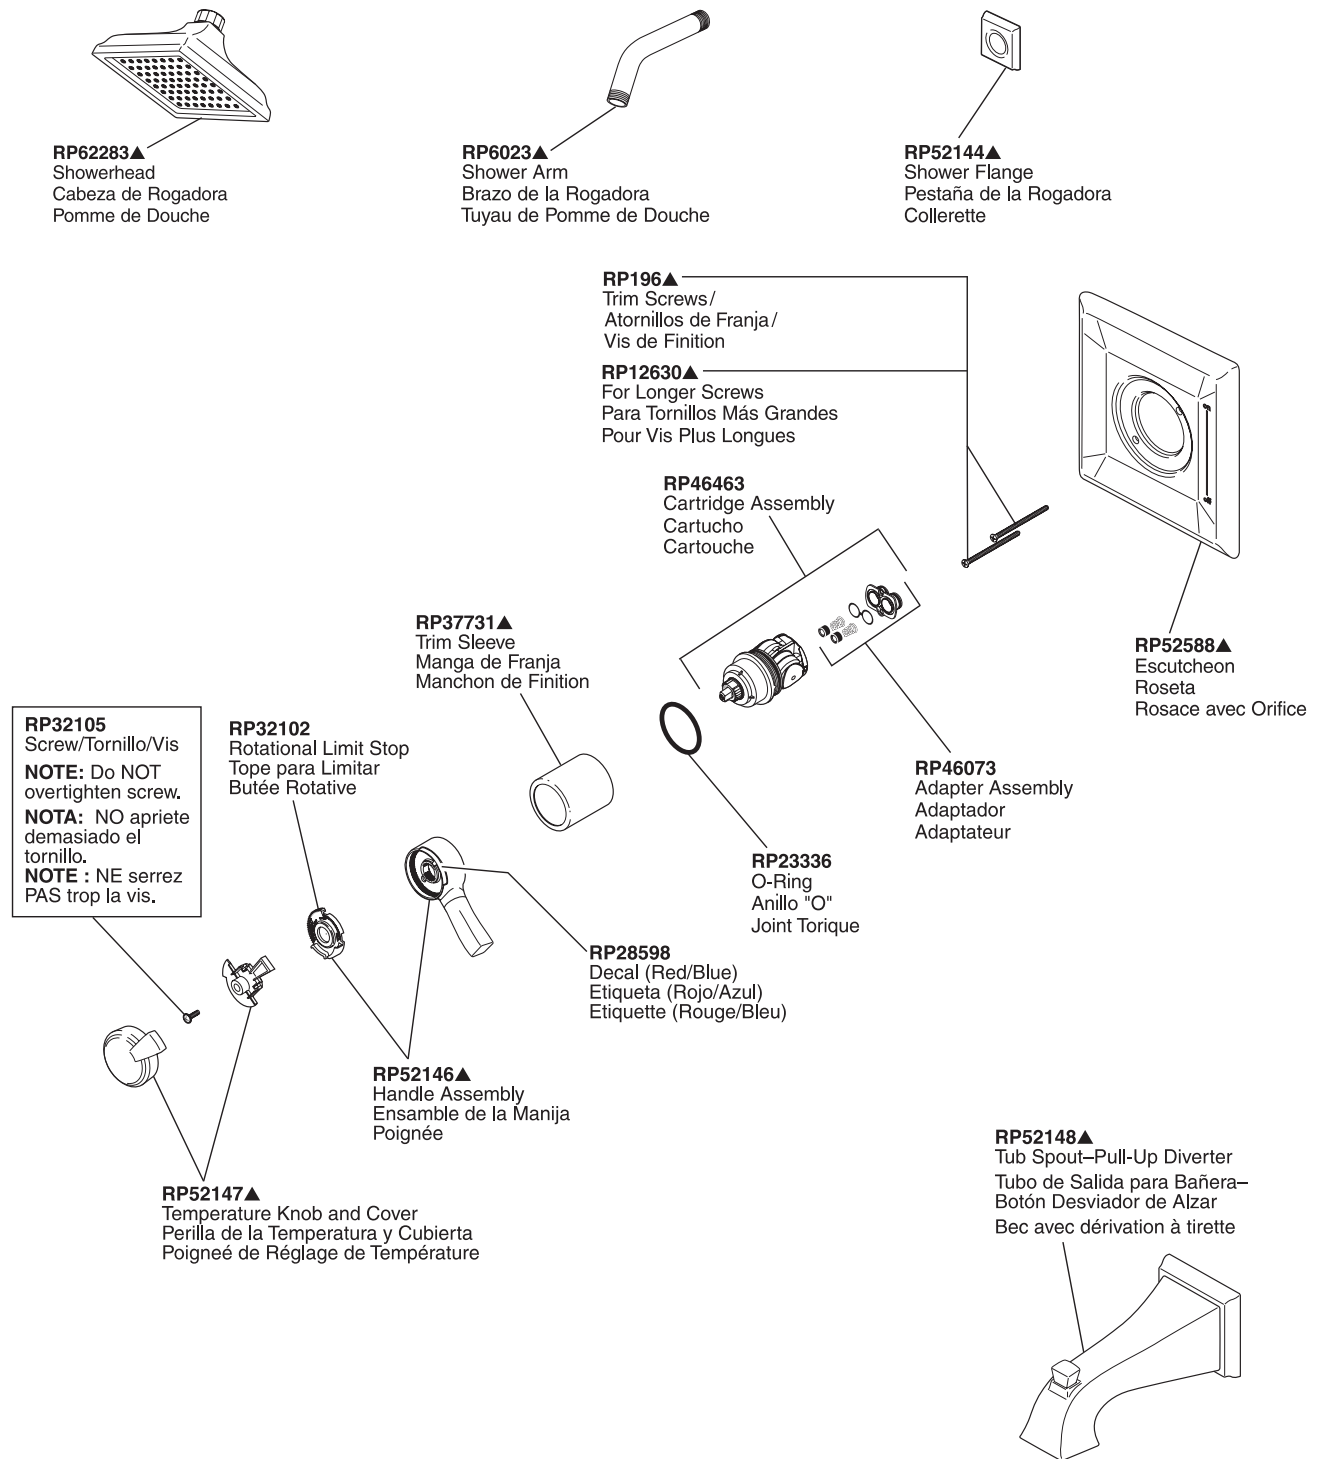

Dryden™ Tub/Shower Trim Garniture pour Bain/Douche Dryden™

Adorno Dryden™ para Bañera/Ducha

Models/Modelos/Modèles T17051, T17251 & T17451 Series/Series/Seria

Dryden™ Tub/Shower

Refer to handle and rough-in sections for additional information. / *Reférez-se a las secciones de las manijas y la tubería interna para información adicional. / Référez-vous aux sections manette et brut pour plus d'information.*

▲Specify finish / *Especifique el Acabado / Précisez le fini*

DRYDEN™ TUB/SHOWER