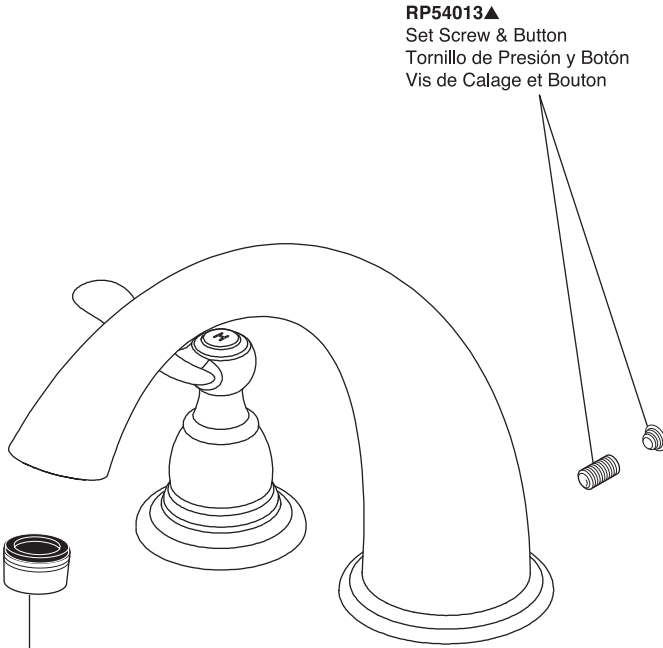

Foundations™ Roman Tub Trim Garniture de Bain Romain Foundations™

Adorno Foundations® para Bañera Romana

Model/Modelo/Modèle BT2796 Series/Series/Seria

Roman Tub Trim

RP54013▲
Set Screw & Button
Tornillo de Presión y Botón
Vis de Calage et Bouton

RP47419▲
Stream Straightener Kit
Enderezador del chorro
Concentrateur de jet

RP62150▲
Hot & Cold "S" Lever Handles
w/Buttons & Screws
Manijas en Palanca en 'S' con Botones
y Tornillos de agua fría y caliente
Manettes-leviers d'eau chaude et d'eau
froide en S avec boutons

RP62151▲
Base w/Gasket (2 each)
Base con Empaque (2 de cada artículo)
Embase avec Joint (2 de chaque article)

▲Specify finish / Especificque el Acabado / Précisez le fini