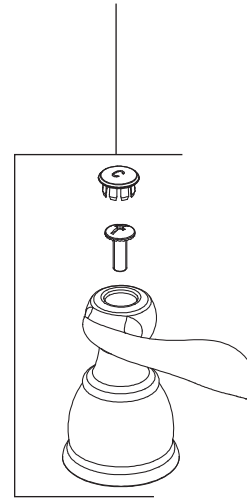

Foundations™ Roman Tub Trim Garniture de Bain Romain Foundations™

Adorno Foundations® para Bañera Romana

Model/Modelo/Modèle BT2796 Series/Series/Seria

Roman Tub Trim

RP54013▲
Set Screw & Button
Tornillo de Presión y Botón
Vis de Calage et Bouton

RP47419▲
Stream Straightener Kit
Enderezador del chorro
Concentrateur de jet

RP62150▲
Hot & Cold "S" Lever Handles
w/Buttons & Screws
Manijas en Palanca en 'S' con Botones
y Tornillos de agua fría y caliente
Manettes-leviers d'eau chaude et d'eau
froide en S avec boutons

RP62151▲
Base w/Gasket (2 each)
Base con Empaque (2 de cada artículo)
Embase avec Joint (2 de chaque article)

▲Specify finish / Especificque el Acabado / Précisez le fini