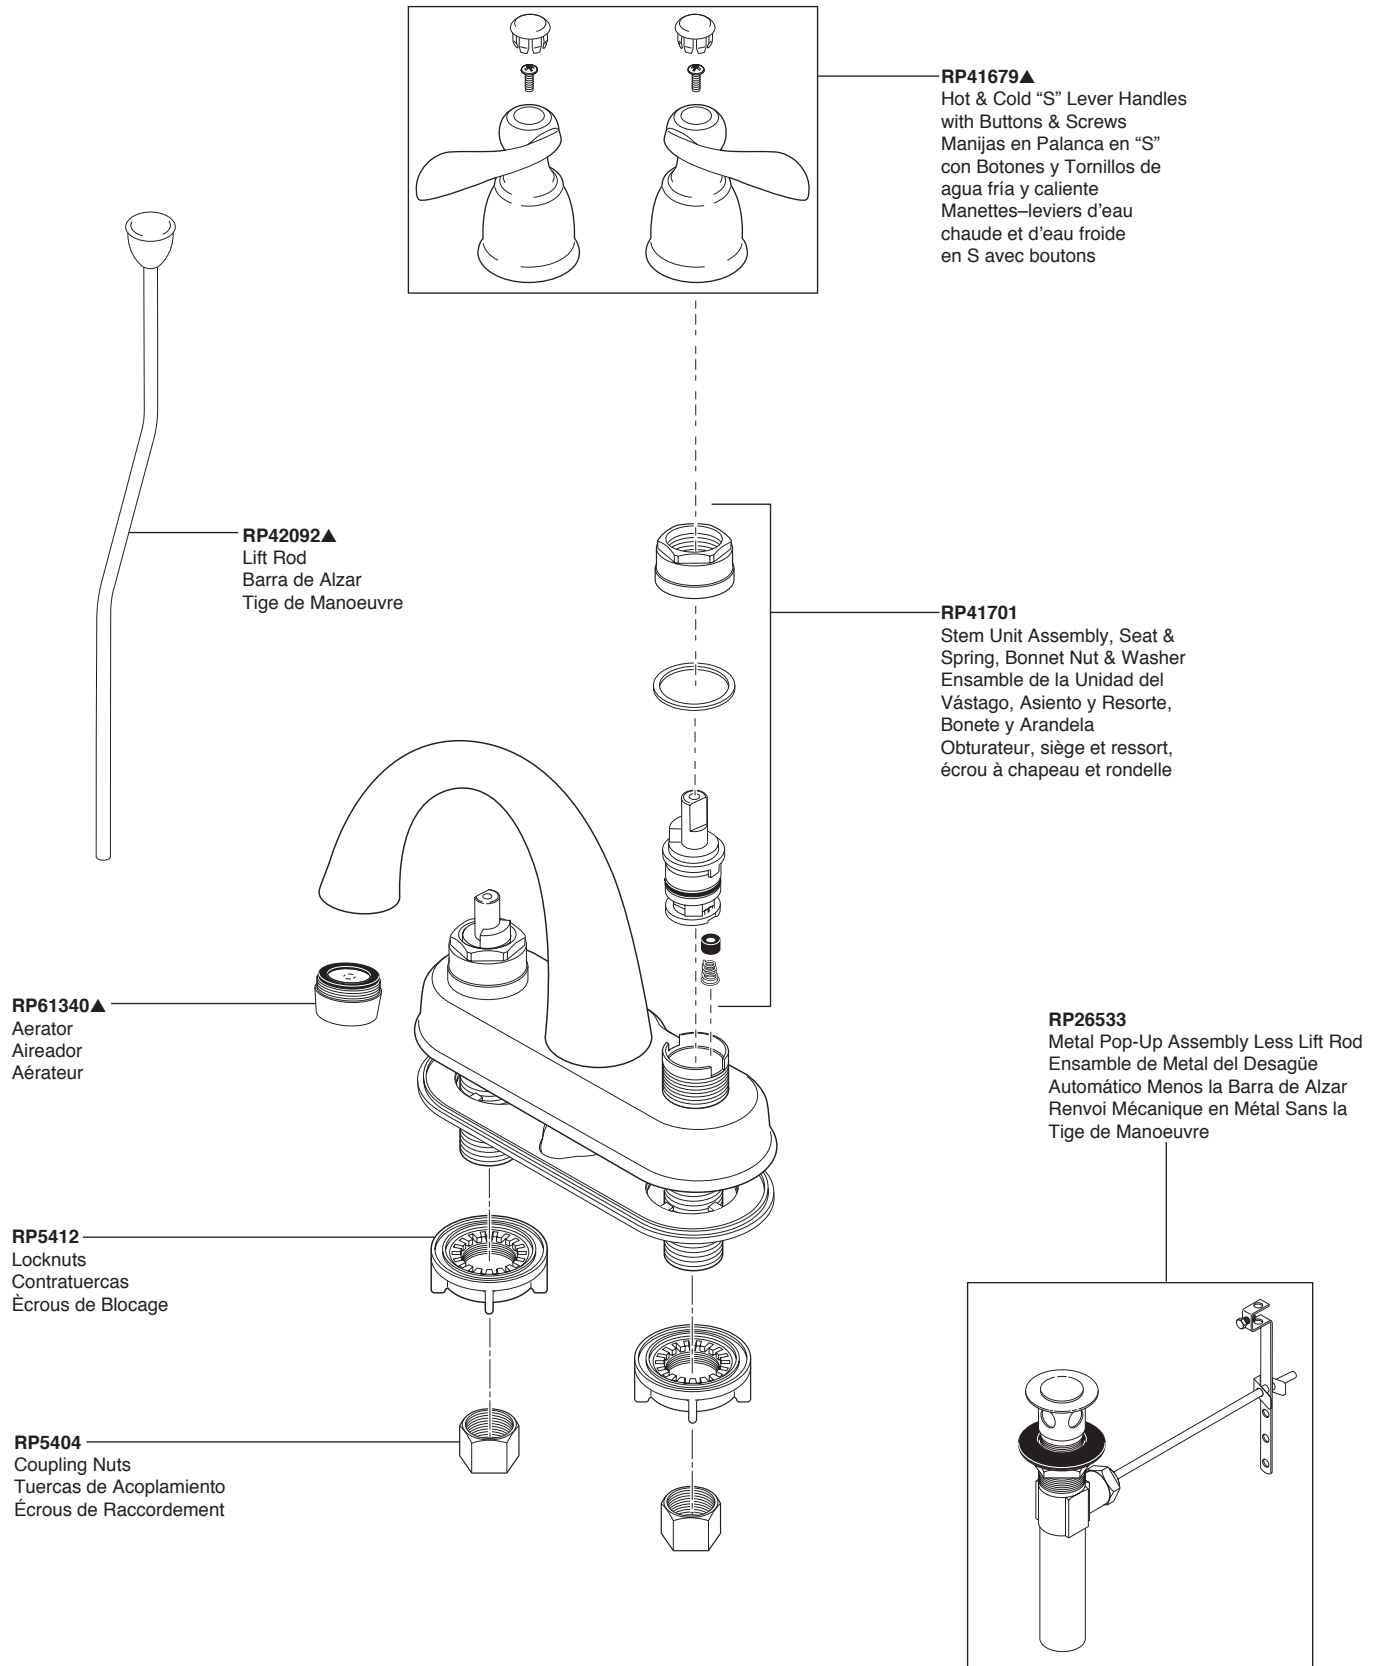

# Foundations™ Two-Handle Lavatory Faucet Robinetterie de Toilette à Manette Double Foundations™

Llave de Dos Manijas Foundations™ para Lavamanos

Foundations™ Lavatory

Model/Modelo/Modèle B2596LF Series/Series/Seria

▲Specify finish / Especificque el Acabado / Précisez le fini

CENTERSET