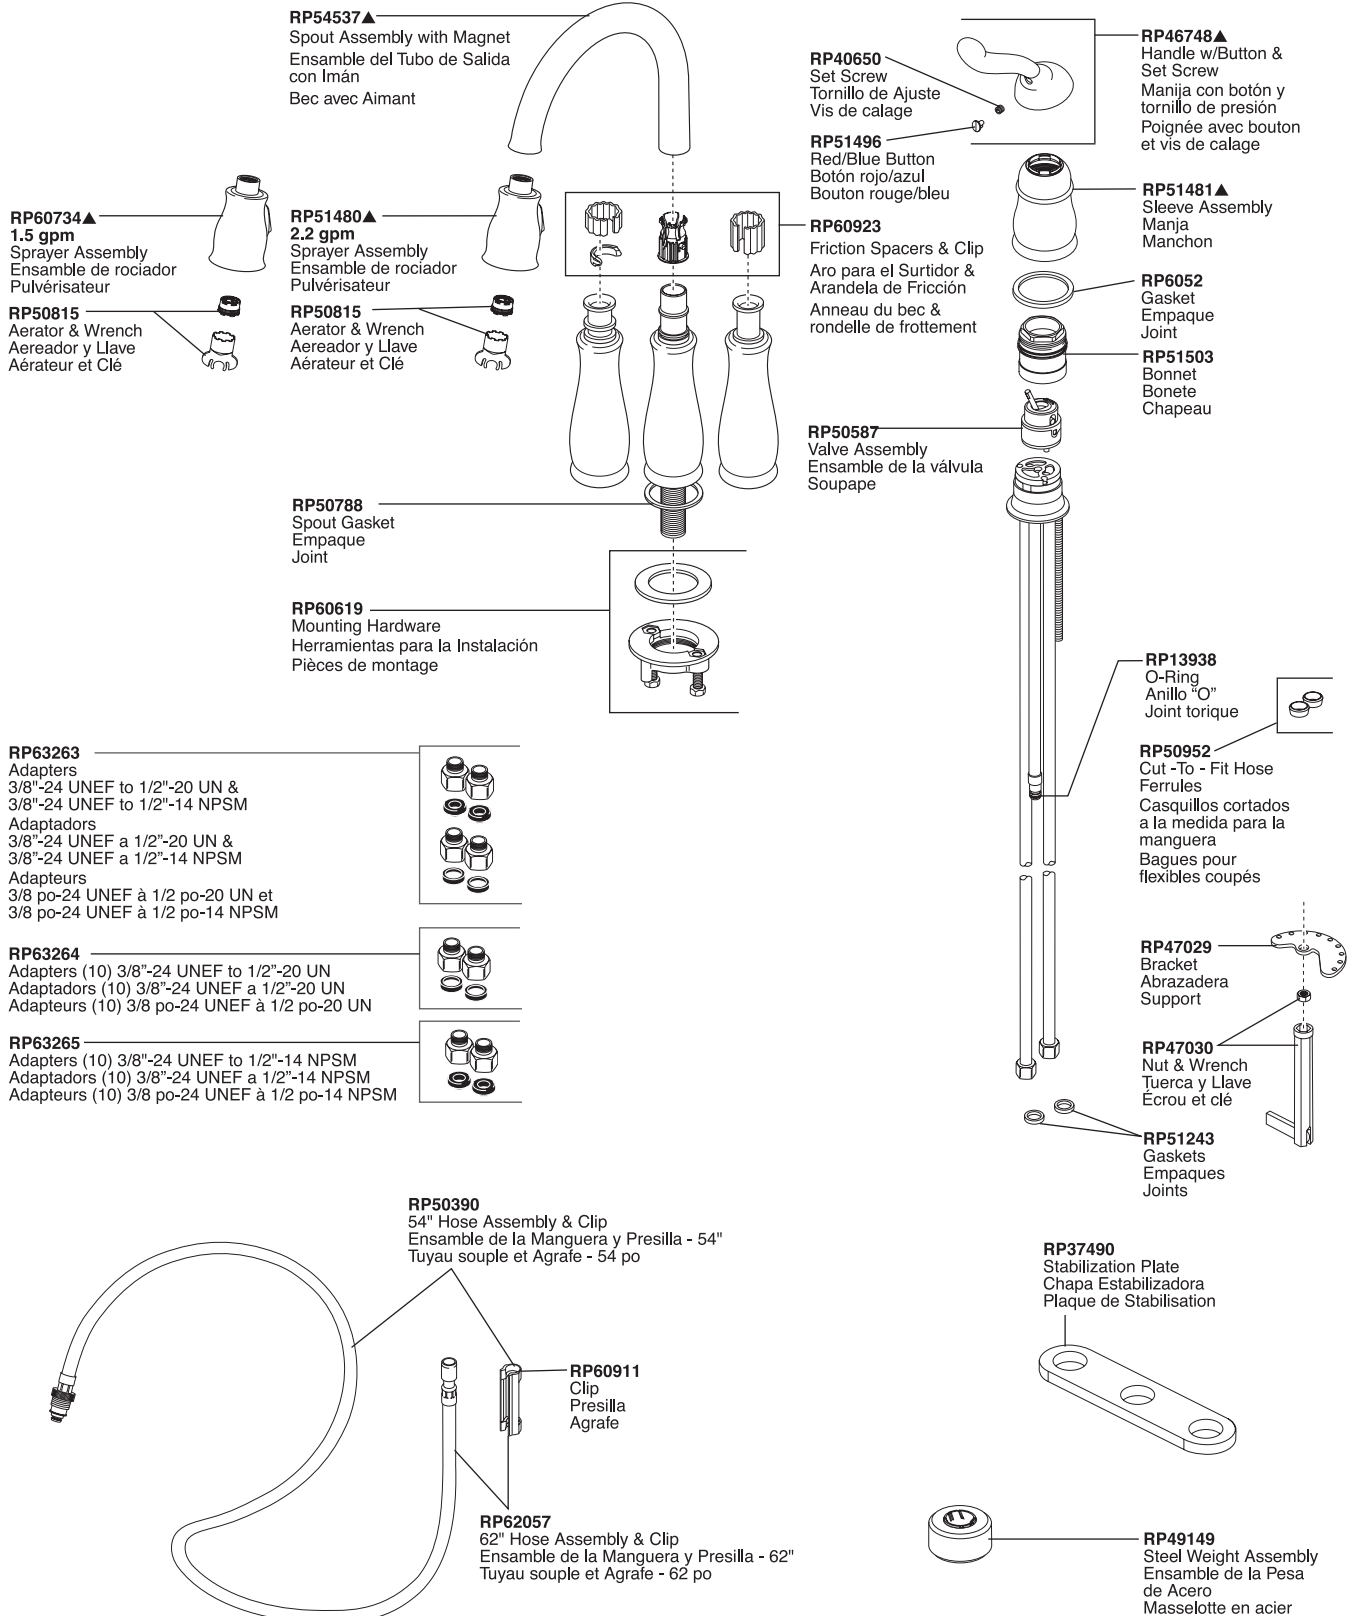

# Leland® Pull-Down Bar/Prep Faucet

## Robinet de Bar/Prep à Bec de Travail Leland® Rétractable

Llave Extensible Curva Leland® para Área de Bar/Servicio

Model/Modelo/Modèle 9978-DST Series/Series/Seria

Leland® Bar/Prep

▲Specify finish / Especificque el Acabado / Précisez le fini