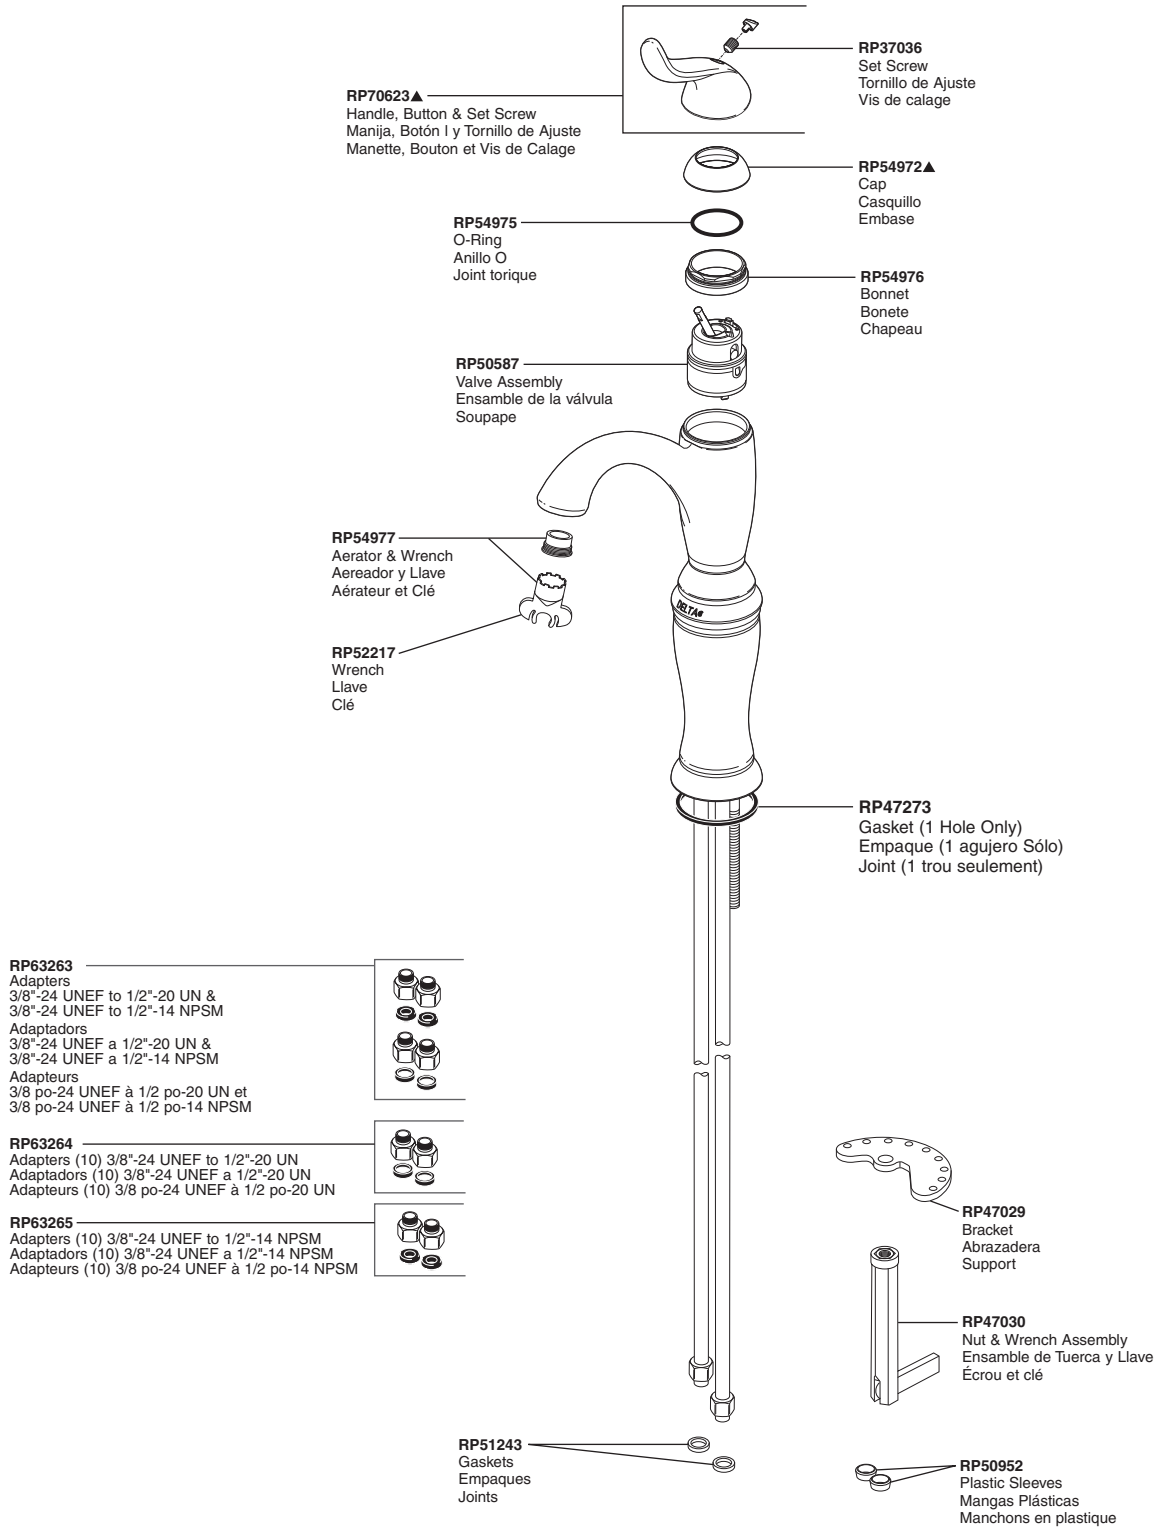

# Linden™ Single-Handle Lavatory Faucet

## Robinetterie de Toilette à Manette Simple Linden™

Llave Monomando Linden™ para Lavamanos

Model/Modelo/Modèle 794-DST Series/Series/Seria

Linden™ Lavatory

▲Specify finish / Especificque el Acabado / Précisez le fini

70649 Rev\_A 794-DST 7-8-11

VESSEL LAVATORY