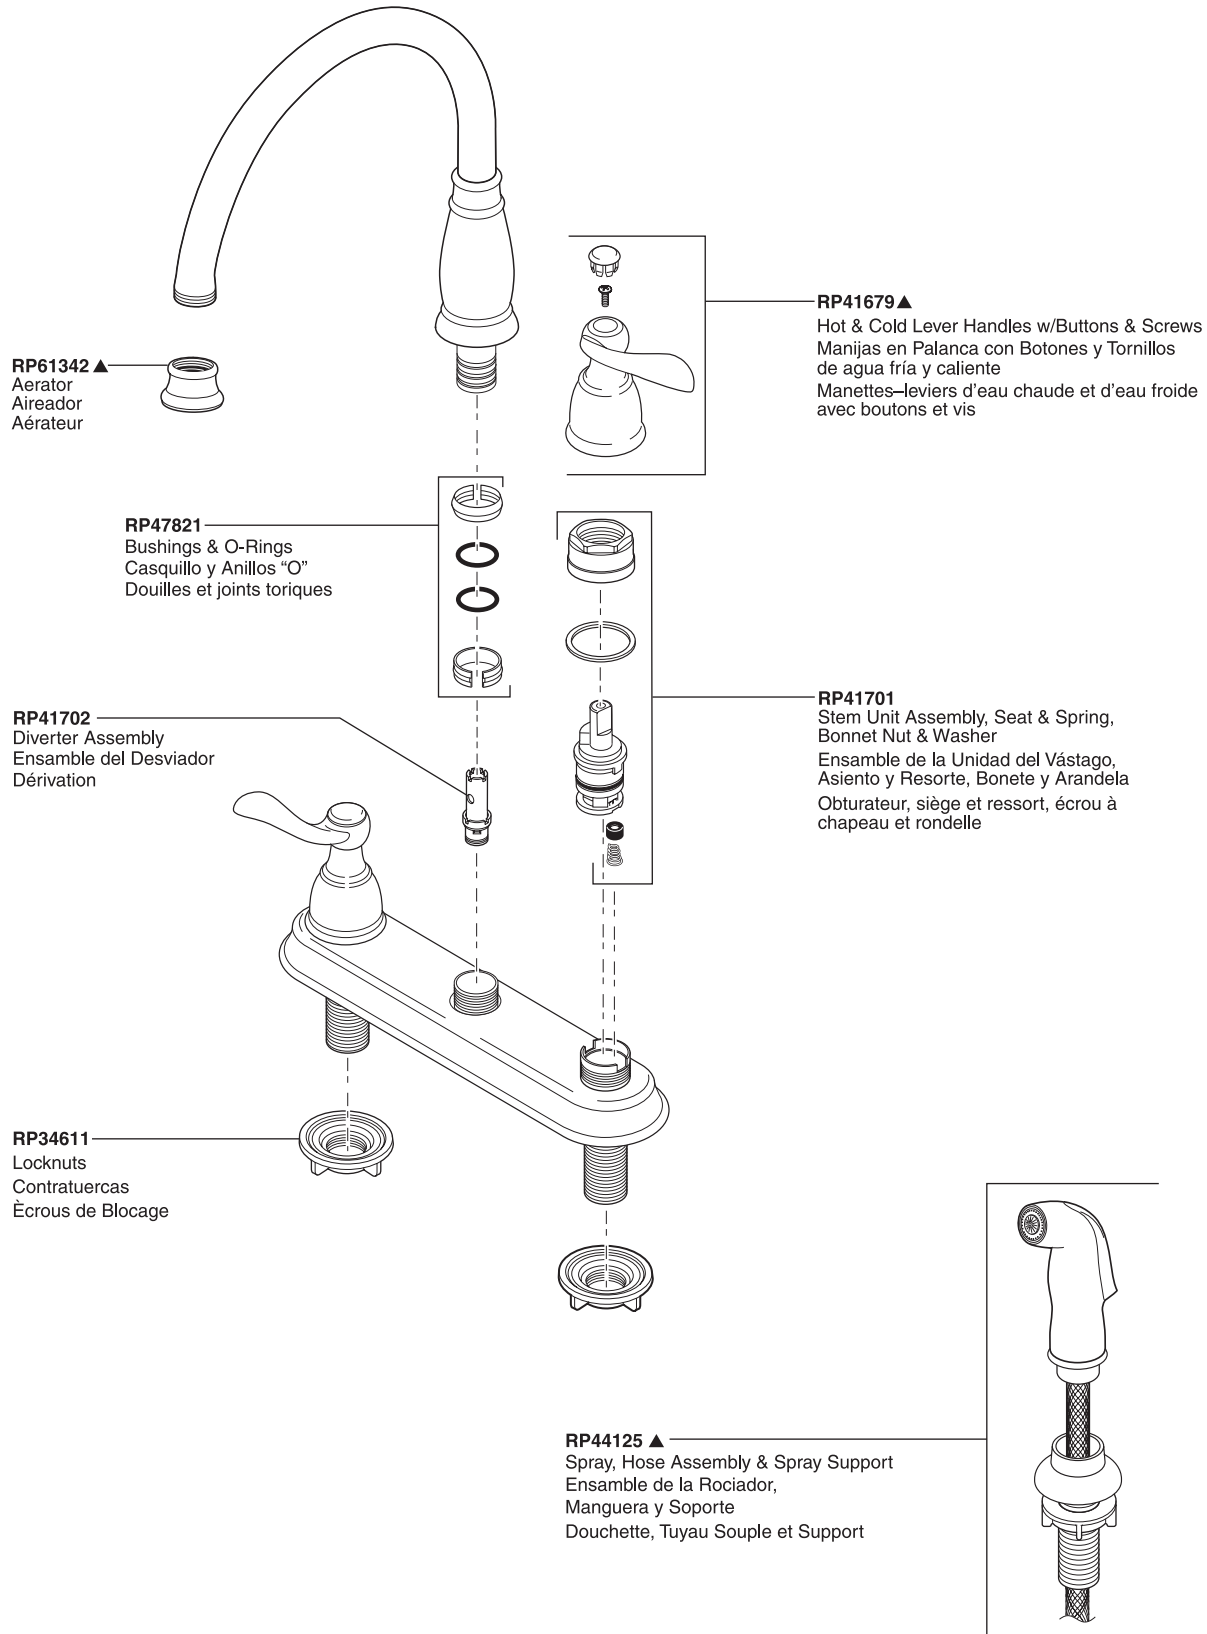

Windemere™ Two-Handle Kitchen Faucet Robinetterie de Cuisine à Manette Double Windemere™

Llave de Dos Manijas de Windemere™ para Cocina

Windemere™ Kitchen

Model/Modelo/Modèle 21996LF Series/Series/Seria

▲Specify finish / Especificque el Acabado / Précisez le fini

TWO HANDLE