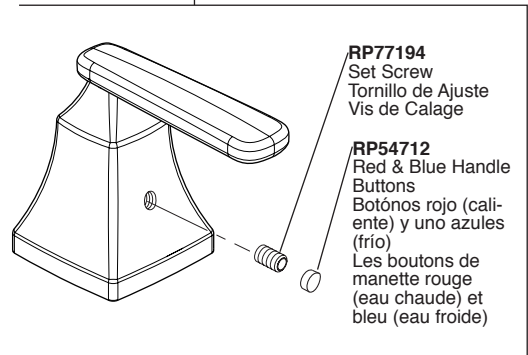

**RP77195▲**  
Handle Assembly  
Ensemble de la Manija  
Manette

**RP52593**  
Stream Straightener, Gasket & Wrench  
Enderezador del Chorro, Empaque y Concentrateur de Jet, Joint et

**RP73162▲**  
Set Screw & Button  
Tornillo de Presión y Botón  
Vis de Calage et Bouton

**RP52596**  
Gasket  
Empaque  
Joint

**RP77196▲**  
Handle Base, Nut & Gasket  
Base de la Manija, Tuerca y Empaque  
Bae, écrou et joint de manette