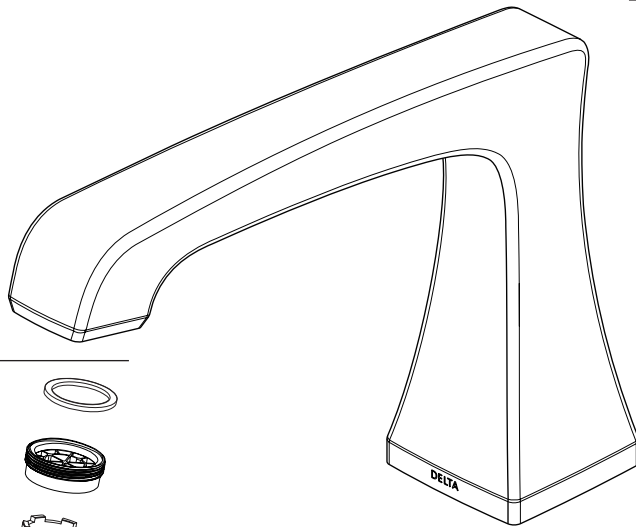

**RP77195▲**  
Handle Assembly  
Ensemble de la Manija  
Manette

**RP52593**  
Stream Straightener, Gasket & Wrench  
Enderezador del Chorro, Empaque y Concentrateur de Jet, Joint et

**RP73162▲**  
Set Screw & Button  
Tornillo de Presión y Botón  
Vis de Calage et Bouton

**RP52596**  
Gasket  
Empaque  
Joint

**RP77196▲**  
Handle Base, Nut & Gasket  
Base de la Manija, Tuerca y Empaque  
Bae, écrou et joint de manette