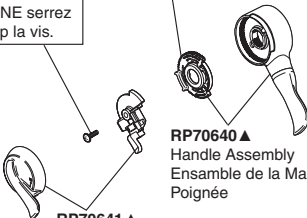

RP23336
O-Ring
Anillo "O"
Joint Torique

RP46073
Adapter Assembly
Adaptador
Adaptateur

RP32105
Screw/Tornillo/Vis
NOTE: Do NOT overtighten screw.
NOTA: NO apriete demasiado el tornillo.
NOTE: NE serrez PAS trop la vis.

RP32102
Rotational Limit Stop
Tope para Limitar
Butée Rotative

RP50880 ▲
Trim Sleeve
Manga de Franja
Manchon de Finition

RP43028 ▲
Tub Spout/Non Diverter
Tubo de Salida para Bañera/
Sin Desviador
Bec/Sans Dérivation