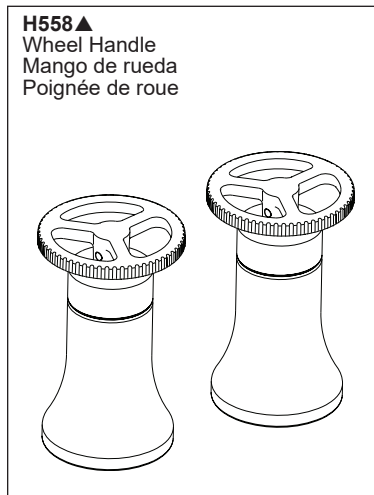

Model/Modelo/Modèle  
**T3554LF-▲LHP-WL**  
 Series/Series/Seria  
**Trinsic®**

**RP100908**  
 Mounting Plate & O-Rings  
 Placa de montaje y juntas tóricas  
 Plaque de montage et joints toriques

**RP100909**  
 O-Rings  
 Junta tóricas  
 Joints torique de bec

**RP104004▲**  
 Spout  
 Canalón  
 Bec

**RP100910**  
 Spout Mounting Sleeve  
 Manguito de montaje de la boquilla  
 Manchon de montage du bec

**RP103726**  
 Splined Adapter (2) & Screw (2)  
 Adaptador ranurado (2) y Tornillo (2)  
 Adaptateur cannelé (2) et vis (2)

**RP103907**  
 Set Screw & Allen Wrench  
 Tornillo de Ajuste y Llave Allen  
 Vis et Clé Allen

**RP48428-1.2**  
 Aerator  
 Aereador  
 Aérateur

**H558▲**  
 Wheel Handle  
 Mango de rueda  
 Poignée de roue